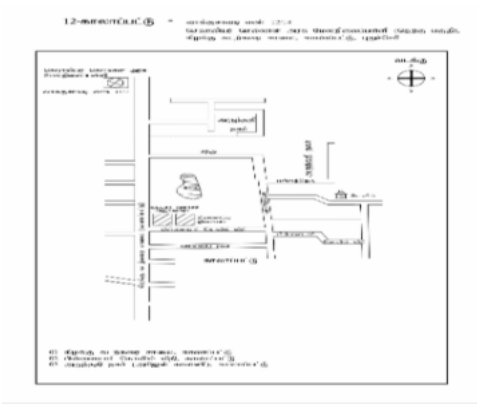

Nazri Naksha