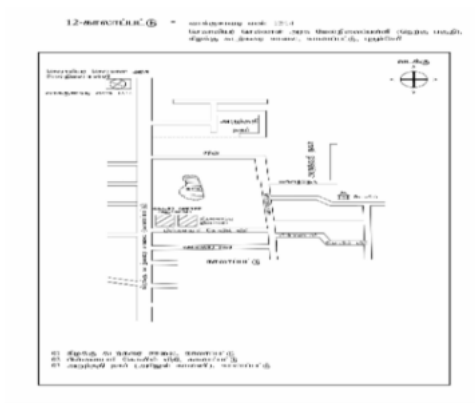

Key MAP View