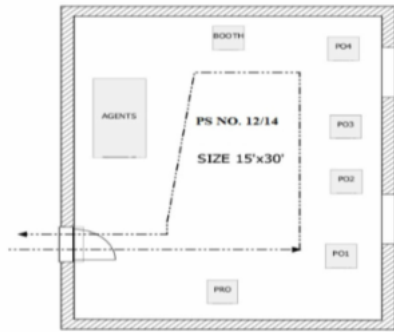

வாக்காளர் பதிவு அதிகாரியின்
கையொப்பம்

Nazri Naksha

Google Map View

Polling Station Building Front View

Polling Station Front View

Cad View

Key MAP View

1 பெயர் : பெருமாள் தந்தை பெயர்: சுடலையாண்டி வீட்டு எண் : 0 வயது : 48 பாலினம் : ஆண்	ATT0150599 புகைப்படம் உள்ளது	2 பெயர் : மகாலட்சுமி கணவர் பெயர்: பெருமாள் வீட்டு எண் : 0 வயது : 38 பாலினம் : பெண்	WUJ0322750 புகைப்படம் உள்ளது	3 பெயர் : ஷாஹின் - தந்தை பெயர்: காசீம் - வீட்டு எண் : 0 வயது : 28 பாலினம் : பெண்	XYA0956797 புகைப்படம் உள்ளது
4 பெயர் : விநாயகம் தந்தை பெயர்: நாராயணசாமி வீட்டு எண் : 1 வயது : 81 பாலினம் : ஆண்	FYK2221489 புகைப்படம் உள்ளது	5 பெயர் : விஜயலட்சுமி கணவர் பெயர்: விநாயகம் வீட்டு எண் : 1 வயது : 72 பாலினம் : பெண்	FYK2221471 புகைப்படம் உள்ளது	6 பெயர் : தண்டபாணி தந்தை பெயர்: முனிசாமி வீட்டு எண் : 1 வயது : 61 பாலினம் : ஆண்	ATT0019679 புகைப்படம் உள்ளது
7 பெயர் : மணிமேகலை கணவர் பெயர்: தண்டபாணி வீட்டு எண் : 1 வயது : 57 பாலினம் : பெண்	ATT0019687 புகைப்படம் உள்ளது	8 பெயர் : அருள்ராஜ் தந்தை பெயர்: விஸ்வநாதன் வீட்டு எண் : 1 வயது : 39 பாலினம் : ஆண்	DSK2754125 புகைப்படம் உள்ளது	9 பெயர் : சேரமதன் தந்தை பெயர்: தண்டபாணி வீட்டு எண் : 1 வயது : 37 பாலினம் : ஆண்	ATT0098236 புகைப்படம் உள்ளது
10 பெயர் : சோழமதன் தந்தை பெயர்: தண்டபாணி வீட்டு எண் : 1 வயது : 35 பாலினம் : ஆண்	ATT0058503 புகைப்படம் உள்ளது	11 பெயர் : நித்யா கணவர் பெயர்: சோழ மதன் வீட்டு எண் : 1 வயது : 32 பாலினம் : பெண்	ATT0049536 புகைப்படம் உள்ளது	12 பெயர் : சோலையம்மாள் கணவர் பெயர்: சேரமதன் வீட்டு எண் : 1 வயது : 32 பாலினம் : பெண்	IKU0564468 புகைப்படம் உள்ளது
13 பெயர் : தெய்வசிகாமணி தந்தை பெயர்: தணிகாசலம் வீட்டு எண் : 2 வயது : 51 பாலினம் : ஆண்	ATT0207837 புகைப்படம் உள்ளது	14 பெயர் : பாபு அசோக்குமார் தந்தை பெயர்: சுப்ரமணியன் வீட்டு எண் : 2 வயது : 51 பாலினம் : ஆண்	GKY0698829 புகைப்படம் உள்ளது	15 பெயர் : சங்கீதா கணவர் பெயர்: பாபு அசோக்குமார் வீட்டு எண் : 2 வயது : 48 பாலினம் : பெண்	GKY0698837 புகைப்படம் உள்ளது
16 பெயர் : வரலட்சுமி கணவர் பெயர்: தெய்வசிகாமணி வீட்டு எண் : 2 வயது : 45 பாலினம் : பெண்	ATT0001255 புகைப்படம் உள்ளது	17 பெயர் : ராஜா தந்தை பெயர்: ரங்கதுரை வீட்டு எண் : 2 வயது : 26 பாலினம் : ஆண்	ATT0151746 புகைப்படம் உள்ளது	18 பெயர் : பிரியாங்கா தந்தை பெயர்: தெய்வசிகாமணி வீட்டு எண் : 2 வயது : 21 பாலினம் : பெண்	ATT0235408 புகைப்படம் உள்ளது
19 பெயர் : பெருமாள் தந்தை பெயர்: சிதம்பரம் வீட்டு எண் : 2A வயது : 65 பாலினம் : ஆண்	ATT0203398 புகைப்படம் உள்ளது	20 பெயர் : சாரதா கணவர் பெயர்: பெருமாள் வீட்டு எண் : 2A வயது : 61 பாலினம் : பெண்	ATT0203406 புகைப்படம் உள்ளது	21 பெயர் : ஷேக் மொய்தீன் தந்தை பெயர்: ஷேக் அமீர் வீட்டு எண் : 4 வயது : 67 பாலினம் : ஆண்	ATT0259846 புகைப்படம் உள்ளது
# 22 பெயர் : ம அப்துல் ஹாசிம் தந்தை பெயர்: மஹபூப்கான் வீட்டு எண் : 4 வயது : 61 பாலினம் : ஆண்	YBP0156422 புகைப்படம் உள்ளது	23 பெயர் : ஆறுமுகம் தந்தை பெயர்: சந்தானம் வீட்டு எண் : 4 வயது : 54 பாலினம் : ஆண்	ATT0203422 புகைப்படம் உள்ளது	24 பெயர் : கோமதி கணவர் பெயர்: ஆறுமுகம் வீட்டு எண் : 4 வயது : 52 பாலினம் : பெண்	GKY0421719 புகைப்படம் உள்ளது
25 பெயர் : ஜரினா பேகம் கணவர் பெயர்: அப்துல் ஹாசிம் வீட்டு எண் : 4 வயது : 49 பாலினம் : பெண்	YBP0156778 புகைப்படம் உள்ளது	26 பெயர் : நிர்மலா தந்தை பெயர்: ஜெயராமன் வீட்டு எண் : 4 வயது : 31 பாலினம் : பெண்	ATT0047167 புகைப்படம் உள்ளது	27 பெயர் : அல்முபினா கணவர் பெயர்: கலீல் வீட்டு எண் : 4 வயது : 31 பாலினம் : பெண்	XYA1161298 புகைப்படம் உள்ளது
28 பெயர் : யாசர் அராபத் தந்தை பெயர்: ஹாசிம் வீட்டு எண் : 4 வயது : 29 பாலினம் : ஆண்	ATT0217455 புகைப்படம் உள்ளது	29 பெயர் : ஜெயபிரகாஷ் தந்தை பெயர்: ஜெயராமன் வீட்டு எண் : 4 வயது : 27 பாலினம் : ஆண்	ATT0094755 புகைப்படம் உள்ளது	30 பெயர் : ஷ்யாம் பாணு தந்தை பெயர்: ஷேயக் மொய்தீன் வீட்டு எண் : 4 வயது : 25 பாலினம் : பெண்	ATT0212340 புகைப்படம் உள்ளது