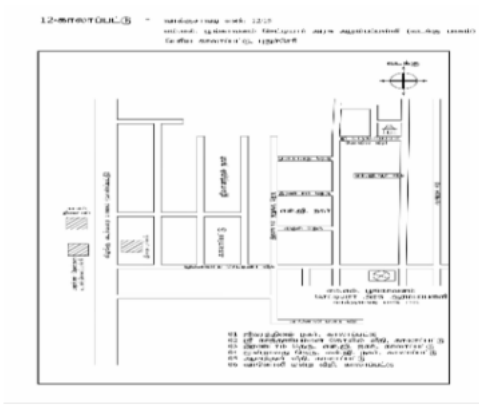

Nazri Naksha