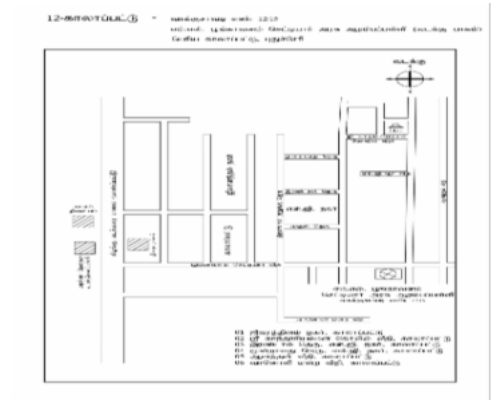

Key MAP View