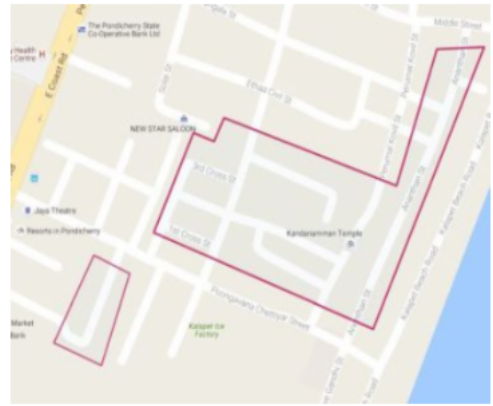

Google Map View