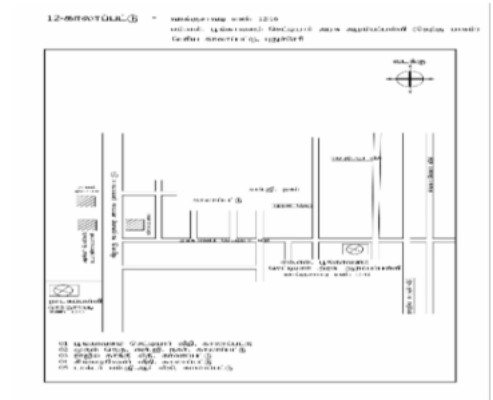

Key MAP View