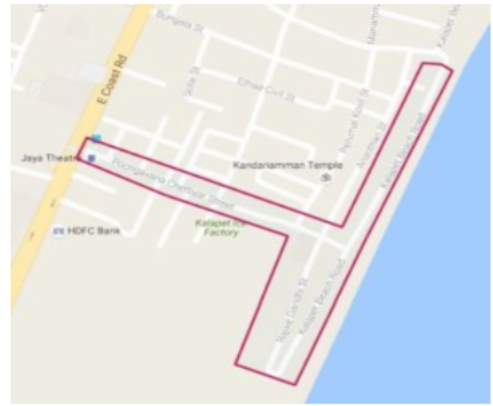

Google Map View