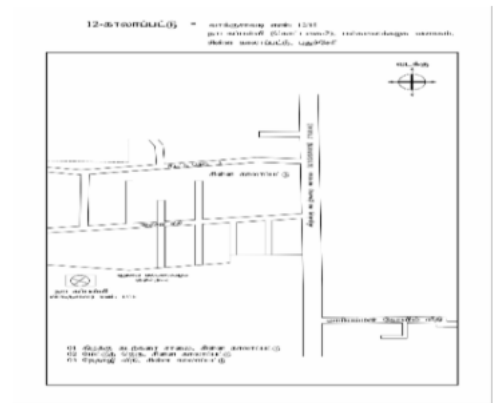

Key MAP View