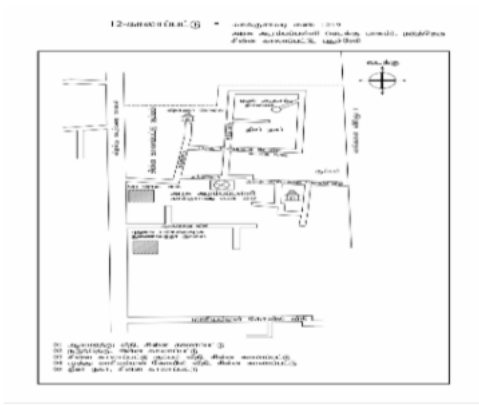

Nazri Naksha