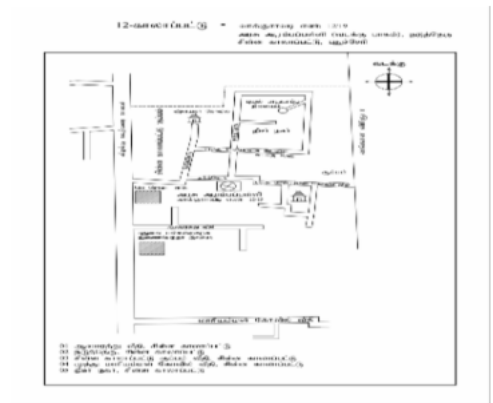

Polling Station Building Front View

Polling Station Front View

Cad View

Key MAP View

1 பெயர் : கோகிலா கணவர் பெயர் : விநாயகம் வீட்டு எண் : 01 வயது : 32 பாலினம் : பெண் புகைப்படம் உள்ளது	ATT0041210	2 பெயர் : ரேவதி தந்தை பெயர் : வேணுகோபால் வீட்டு எண் : 1 வயது : 31 பாலினம் : பெண் புகைப்படம் உள்ளது	ATT0048892	3 பெயர் : மருதவாணன் தந்தை பெயர் : ஜெயராமன் வீட்டு எண் : 5 வயது : 46 பாலினம் : ஆண் புகைப்படம் உள்ளது	GKY0609198
4 பெயர் : மேகலப்பிரியா கணவர் பெயர் : மருதவாணன் வீட்டு எண் : 5 வயது : 31 பாலினம் : பெண் புகைப்படம் உள்ளது	ATT0073650	5 பெயர் : கௌசல்யா கணவர் பெயர் : கார்த்திகேயன் வீட்டு எண் : 5 வயது : 29 பாலினம் : பெண் புகைப்படம் உள்ளது	ULP0997536	6 பெயர் : செந்தாமரை கணவர் பெயர் : அருணகிரி வீட்டு எண் : 6 வயது : 62 பாலினம் : பெண் புகைப்படம் உள்ளது	ATT0198382
7 பெயர் : கலைச்செல்வன் தந்தை பெயர் : மாதவன் வீட்டு எண் : 6 வயது : 54 பாலினம் : ஆண் புகைப்படம் உள்ளது	ATT0198408	8 பெயர் : லதா கணவர் பெயர் : கலைச்செல்வன் வீட்டு எண் : 6 வயது : 41 பாலினம் : பெண் புகைப்படம் உள்ளது	GKY0535930	9 பெயர் : விசிந்தி தந்தை பெயர் : கூத்தான் வீட்டு எண் : 6 வயது : 33 பாலினம் : பெண் புகைப்படம் உள்ளது	NOG0032060
10 பெயர் : வெண்ணிலா தந்தை பெயர் : வாசுதேவன் வீட்டு எண் : 6 வயது : 29 பாலினம் : பெண் புகைப்படம் உள்ளது	ATT0096578	11 பெயர் : சுப்ரதீப் தந்தை பெயர் : பச்சையப்பன் வீட்டு எண் : 6 வயது : 24 பாலினம் : ஆண் புகைப்படம் உள்ளது	ATT0216465	12 பெயர் : செல்லியம்மாள் கணவர் பெயர் : வாசுதேவன் வீட்டு எண் : 6/1 வயது : 57 பாலினம் : பெண் புகைப்படம் உள்ளது	ATT0198416
13 பெயர் : எழிலரசி கணவர் பெயர் : வேணுகோபால் வீட்டு எண் : 6/1 வயது : 50 பாலினம் : பெண் புகைப்படம் உள்ளது	ATT0198424	14 பெயர் : வேணுகோபால் தந்தை பெயர் : ராசமாணிக்கம் வீட்டு எண் : 6/2 வயது : 65 பாலினம் : ஆண் புகைப்படம் உள்ளது	GKY0602151	15 பெயர் : அருணகிரி தந்தை பெயர் : திருவேங்கடம் வீட்டு எண் : 6/2 வயது : 59 பாலினம் : ஆண் புகைப்படம் உள்ளது	ATT0198440
16 பெயர் : சக்திவேல் தந்தை பெயர் : மாதவன் வீட்டு எண் : 6/2 வயது : 51 பாலினம் : ஆண் புகைப்படம் உள்ளது	ATT0198457	17 பெயர் : கலைச்செல்வி கணவர் பெயர் : ரவி வீட்டு எண் : 6/2 வயது : 48 பாலினம் : பெண் புகைப்படம் உள்ளது	GKY0602169	18 பெயர் : ராஜலட்சுமி கணவர் பெயர் : சக்திவேல் வீட்டு எண் : 6/2 வயது : 43 பாலினம் : பெண் புகைப்படம் உள்ளது	GKY0575506
19 பெயர் : குப்புசாமி தந்தை பெயர் : ரத்தினம் வீட்டு எண் : 7 வயது : 83 பாலினம் : ஆண் புகைப்படம் உள்ளது	ATT0198473	20 பெயர் : சுகுமார் தந்தை பெயர் : சுப்பராயன் வீட்டு எண் : 7 வயது : 66 பாலினம் : ஆண் புகைப்படம் உள்ளது	GKY0611335	21 பெயர் : திலகம் கணவர் பெயர் : குப்புசாமி வீட்டு எண் : 7 வயது : 65 பாலினம் : பெண் புகைப்படம் உள்ளது	ATT0198481
22 பெயர் : ரவிக்குமார் தந்தை பெயர் : சுப்பராயன் வீட்டு எண் : 7 வயது : 64 பாலினம் : ஆண் புகைப்படம் உள்ளது	ATT0198499	23 பெயர் : வளர்மதி கணவர் பெயர் : ரவிக்குமார் வீட்டு எண் : 7 வயது : 56 பாலினம் : பெண் புகைப்படம் உள்ளது	GKY0596528	24 பெயர் : ஸ்ரீதர் தந்தை பெயர் : ரவிக்குமார் வீட்டு எண் : 7 வயது : 30 பாலினம் : ஆண் புகைப்படம் உள்ளது	ATT0069583
25 பெயர் : பிரேம்குமார் தந்தை பெயர் : ரவிக்குமார் வீட்டு எண் : 7 வயது : 27 பாலினம் : ஆண் புகைப்படம் உள்ளது	ATT0094979	26 பெயர் : ஷாருகாசன் தந்தை பெயர் : சக்திவேல் வீட்டு எண் : 7 வயது : 20 பாலினம் : ஆண் புகைப்படம் உள்ளது	ATT0247478	27 பெயர் : அம்மாயி கணவர் பெயர் : சீனிவாசன் வீட்டு எண் : 8 வயது : 67 பாலினம் : பெண் புகைப்படம் உள்ளது	ATT0196469
28 பெயர் : தாமோதரன் தந்தை பெயர் : முனிசாமி வீட்டு எண் : 8 வயது : 67 பாலினம் : ஆண் புகைப்படம் உள்ளது	ATT0198507	29 பெயர் : செல்வி கணவர் பெயர் : தாமோதரன் வீட்டு எண் : 8 வயது : 55 பாலினம் : பெண் புகைப்படம் உள்ளது	ATT0196477	30 பெயர் : ராஜேஷ் தந்தை பெயர் : தாமோதரன் வீட்டு எண் : 8 வயது : 34 பாலினம் : ஆண் புகைப்படம் உள்ளது	ATT0021360