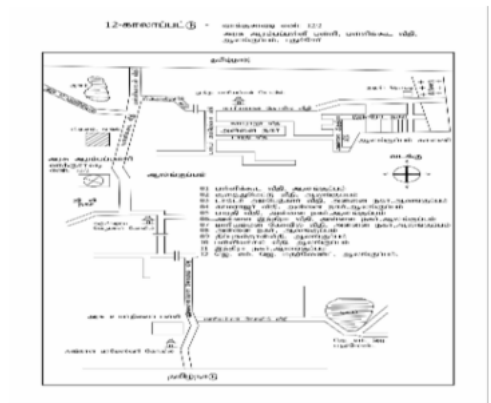

Key MAP View