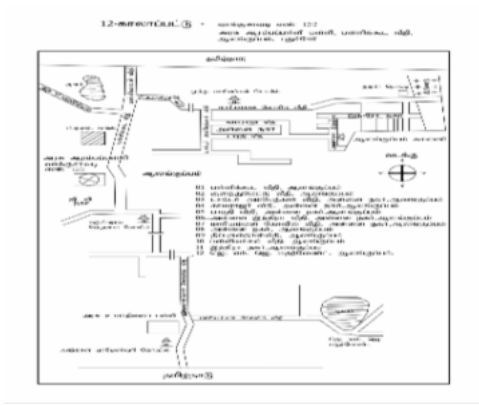

Nazri Naksha