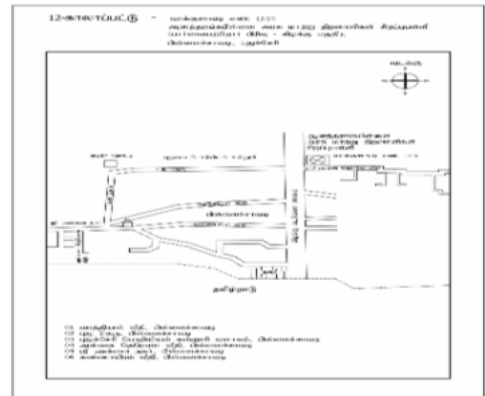

Key MAP View