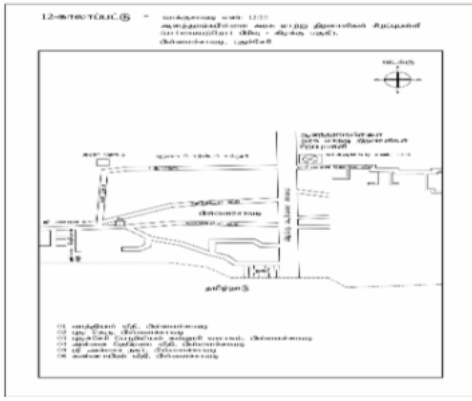

Nazri Naksha