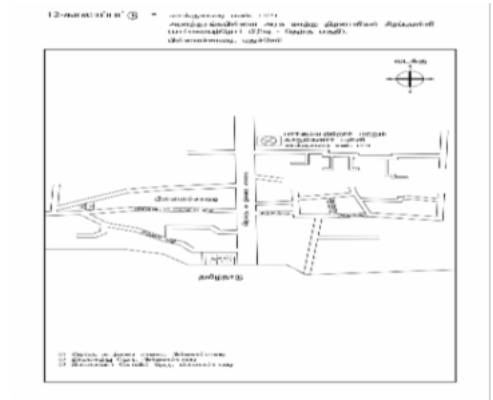

Key MAP View