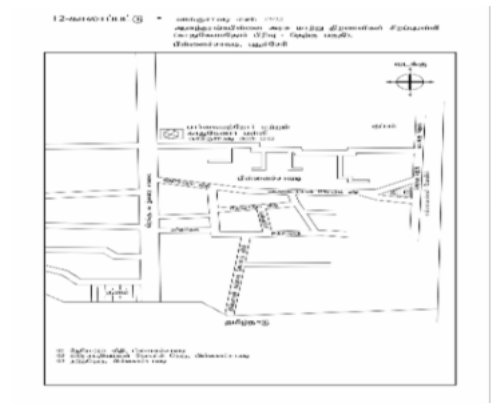

Key MAP View