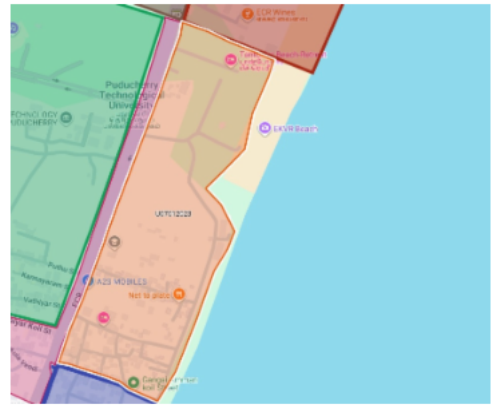

Google Map View