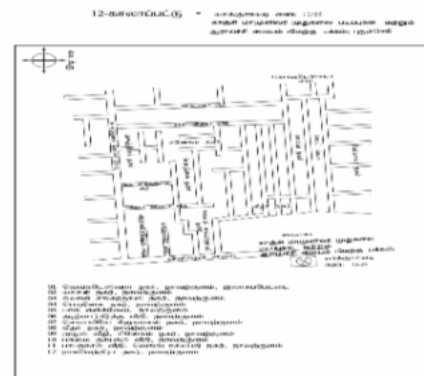

Key MAP View