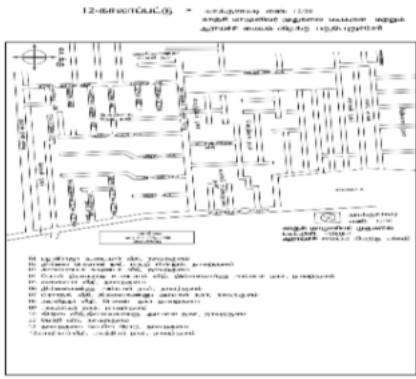

Nazri Naksha