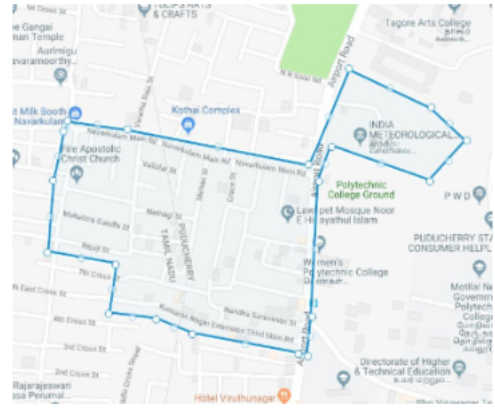

Google Map View