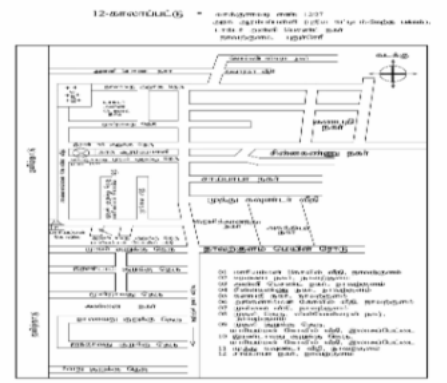

கையொப்பம்

Nazri Naksha

Google Map View

Polling Station Building Front View

Polling Station Front View

Cad View

Key MAP View

1 பெயர் : நந்தகுமார் தந்தை பெயர்: ராஜமாணிக்கம் வீட்டு எண் : 1 வயது : 67 பாலினம் : ஆண்	MKN3891504	2 பெயர் : தனலட்சுமி கணவர் பெயர்: நந்தகுமார் வீட்டு எண் : 1 வயது : 56 பாலினம் : பெண்	ATT0261099	3 பெயர் : தமிழ் பாண்டி தந்தை பெயர்: முத்து வீட்டு எண் : 1 வயது : 47 பாலினம் : ஆண்	CMS0340836
4 பெயர் : செல்வி என்கிற அமலோற்பவமேரி கணவர் பெயர்: தமிழ்பாண்டி வீட்டு எண் : 1 வயது : 41 பாலினம் : பெண்	JTP0518795	5 பெயர் : சசிகலா தந்தை பெயர்: நந்தகுமார் வீட்டு எண் : 1 வயது : 34 பாலினம் : பெண்	ATT0041863	6 பெயர் : பஞ்சவர்ணம் கணவர் பெயர்: தண்டபாணி வீட்டு எண் : 2 வயது : 69 பாலினம் : பெண்	GKY0365858
7 பெயர் : வெங்கடேசன் தந்தை பெயர்: தண்டபாணி வீட்டு எண் : 4 வயது : 27 பாலினம் : ஆண்	IPD0081083	8 பெயர் : விஜய் தந்தை பெயர்: ராஜூ வீட்டு எண் : 7 வயது : 46 பாலினம் : ஆண்	GKY0429092	9 பெயர் : செவ்விழி கணவர் பெயர்: விஜய் வீட்டு எண் : 7 வயது : 30 பாலினம் : பெண்	IPD0056275
10 பெயர் : கண்ணன் தந்தை பெயர்: வெங்கடேசன் வீட்டு எண் : 9 வயது : 71 பாலினம் : ஆண்	ATT0166397	11 பெயர் : உஷா கணவர் பெயர்: கண்ணன் வீட்டு எண் : 9 வயது : 63 பாலினம் : பெண்	ATT0166421	12 பெயர் : கந்தவேல் தந்தை பெயர்: கண்ணன் வீட்டு எண் : 9 வயது : 40 பாலினம் : ஆண்	GKY0559518
13 பெயர் : பரிமளா கணவர் பெயர்: கந்தவேலு வீட்டு எண் : 9 வயது : 38 பாலினம் : பெண்	ATT0261826	14 பெயர் : சுரேஷ் தந்தை பெயர்: கண்ணன் வீட்டு எண் : 9 வயது : 37 பாலினம் : ஆண்	ATT0008227	15 பெயர் : தேவகி கணவர் பெயர்: நடராஜன் வீட்டு எண் : 10 வயது : 66 பாலினம் : பெண்	ATT0168625
S 16 பெயர் : தனசேகரன் தந்தை பெயர்: செல்வம் வீட்டு எண் : 14 வயது : 41 பாலினம் : ஆண்	GKY0621664	S 17 பெயர் : தமிழ்பாரதி கணவர் பெயர்: தனசேகரன் வீட்டு எண் : 14 வயது : 39 பாலினம் : பெண்	JTP0437921	18 பெயர் : சத்தியா தந்தை பெயர்: ராமலிங்கம் வீட்டு எண் : 19 வயது : 41 பாலினம் : பெண்	GKY0415034
19 பெயர் : தீபா கணவர் பெயர்: குணசேகரன் வீட்டு எண் : 20 வயது : 41 பாலினம் : பெண்	KVY0621433	20 பெயர் : பொற்கிலை கணவர் பெயர்: சிதம்பரம் வீட்டு எண் : 22 வயது : 80 பாலினம் : பெண்	ATT0168658	21 பெயர் : சீனிவாசன் தந்தை பெயர்: சிதம்பரம் வீட்டு எண் : 22 வயது : 48 பாலினம் : ஆண்	GKY0363028
22 பெயர் : மதனா கணவர் பெயர்: சீனிவாசன் வீட்டு எண் : 22 வயது : 40 பாலினம் : பெண்	JQW0346346	23 பெயர் : கந்தசாமி தந்தை பெயர்: இராஜகோபால் வீட்டு எண் : 25 வயது : 58 பாலினம் : ஆண்	ATT0168500	24 பெயர் : பிருந்தாவதி கணவர் பெயர்: கந்தசாமி வீட்டு எண் : 25 வயது : 55 பாலினம் : பெண்	ATT0168518
25 பெயர் : திவ்யா தந்தை பெயர்: கந்தசாமி வீட்டு எண் : 25 வயது : 33 பாலினம் : பெண்	ATT0041970	26 பெயர் : சண்முக சுந்தரம் தந்தை பெயர்: கந்தசாமி வீட்டு எண் : 25 வயது : 30 பாலினம் : ஆண்	ATT0062760	27 பெயர் : மூர்த்தி தந்தை பெயர்: முத்தையன் வீட்டு எண் : 26 வயது : 79 பாலினம் : ஆண்	ATT0168401
28 பெயர் : கிருஷ்ணவேணி கணவர் பெயர்: மூர்த்தி வீட்டு எண் : 26 வயது : 65 பாலினம் : பெண்	ATT0168419	29 பெயர் : தனசேகரன் தந்தை பெயர்: மூர்த்தி வீட்டு எண் : 26 வயது : 45 பாலினம் : ஆண்	GKY0381749	30 பெயர் : மோகன்தாஸ் தந்தை பெயர்: மூர்த்தி வீட்டு எண் : 26 வயது : 41 பாலினம் : ஆண்	GKY0425769