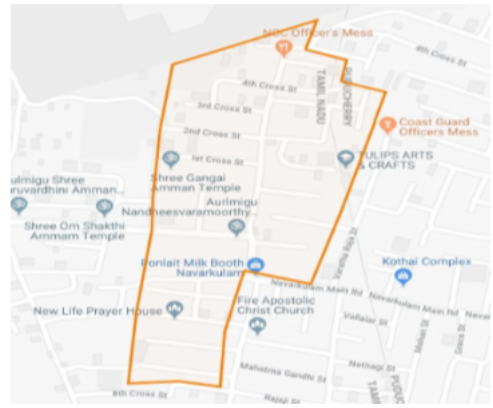

Google Map View