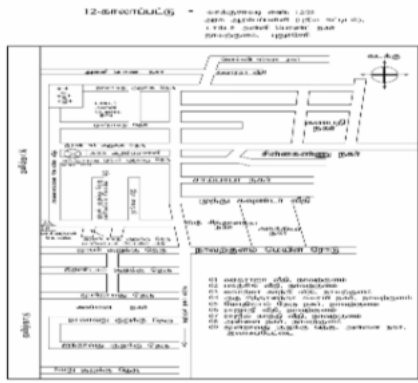

Nazri Naksha