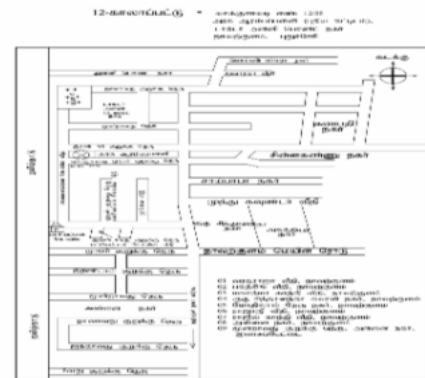

Polling Station Building Front View

Polling Station Front View

Cad View

Key MAP View

1 பெயர் : நவனித் தந்தை பெயர் : அனில் குமார் வீட்டு எண் : 1 வயது : 32 பாலினம் : ஆண் புகைப்படம் உள்ளது	IPD0051102	2 பெயர் : நிவேதிதா தந்தை பெயர் : அனில் குமார் வீட்டு எண் : 1 வயது : 28 பாலினம் : பெண் புகைப்படம் உள்ளது	IPD0071118	3 பெயர் : சரண்யா தந்தை பெயர் : இலங்குமணன் வீட்டு எண் : 1 வயது : 23 பாலினம் : பெண் புகைப்படம் உள்ளது	ATT0232348
4 பெயர் : அனில் குமார் தந்தை பெயர் : சிவராமன் நாயர் வீட்டு எண் : 1, முதல் தளம் வயது : 63 பாலினம் : ஆண் புகைப்படம் உள்ளது	ATT0254748	5 பெயர் : சுகனிதா பிரபா கணவர் பெயர் : அனில் குமார் வீட்டு எண் : 1, முதல் தளம் வயது : 57 பாலினம் : பெண் புகைப்படம் உள்ளது	ATT0254730	6 பெயர் : முனுசாமி தந்தை பெயர் : சிதம்பரம் வீட்டு எண் : 2 வயது : 61 பாலினம் : ஆண் புகைப்படம் உள்ளது	ATT0171587
7 பெயர் : மல்லிகா கணவர் பெயர் : முனுசாமி வீட்டு எண் : 2 வயது : 52 பாலினம் : பெண் புகைப்படம் உள்ளது	ATT0171488	8 பெயர் : எழிலரசு தந்தை பெயர் : மாணிக்கம் வீட்டு எண் : 3 வயது : 70 பாலினம் : ஆண் புகைப்படம் உள்ளது	GKY0617316	9 பெயர் : ஜெயலக்ஷ்மி கணவர் பெயர் : எழிலரசு வீட்டு எண் : 3 வயது : 62 பாலினம் : பெண் புகைப்படம் உள்ளது	GKY0617324
10 பெயர் : கீதா கணவர் பெயர் : இளங்கோ வீட்டு எண் : 3 வயது : 60 பாலினம் : பெண் புகைப்படம் உள்ளது	ATT0256552	11 பெயர் : இளங்கோ தந்தை பெயர் : ராமநாதன் வீட்டு எண் : 3 வயது : 60 பாலினம் : ஆண் புகைப்படம் உள்ளது	ATT0256560	12 பெயர் : ஜானகிராமன் தந்தை பெயர் : ராமச்சந்திரன் வீட்டு எண் : 3 வயது : 58 பாலினம் : ஆண் புகைப்படம் உள்ளது	ATT0171504
13 பெயர் : சதாசிவம் தந்தை பெயர் : ஜகநாதன் வீட்டு எண் : 3 வயது : 50 பாலினம் : ஆண் புகைப்படம் உள்ளது	GKY0539080	14 பெயர் : சாந்தி கணவர் பெயர் : சதாசிவம் வீட்டு எண் : 3 வயது : 48 பாலினம் : பெண் புகைப்படம் உள்ளது	GKY0539098	15 பெயர் : மீரா கணவர் பெயர் : முத்து வீட்டு எண் : 3 வயது : 39 பாலினம் : பெண் புகைப்படம் உள்ளது	UOM0257253
16 பெயர் : கலா தந்தை பெயர் : எழில் அரசு வீட்டு எண் : 3 வயது : 38 பாலினம் : பெண் புகைப்படம் உள்ளது	GKY0703660	17 பெயர் : வைதேகி கணவர் பெயர் : ஆதிசேசவன் வீட்டு எண் : 3 வயது : 37 பாலினம் : பெண் புகைப்படம் உள்ளது	ATT0068957	18 பெயர் : விக்னேஸ்வரன் தந்தை பெயர் : இளங்கோ வீட்டு எண் : 3 வயது : 35 பாலினம் : ஆண் புகைப்படம் உள்ளது	ATT0025528
19 பெயர் : நவீன் தந்தை பெயர் : இளங்கோ வீட்டு எண் : 3 வயது : 28 பாலினம் : ஆண் புகைப்படம் உள்ளது	ATT0088492	20 பெயர் : சீனிவாசன் தந்தை பெயர் : சதாசிவம் வீட்டு எண் : 3 வயது : 27 பாலினம் : ஆண் புகைப்படம் உள்ளது	IPD0087635	21 பெயர் : ரேணுகா தந்தை பெயர் : ரவி வீட்டு எண் : 3 வயது : 25 பாலினம் : பெண் புகைப்படம் உள்ளது	SIK2013340
22 பெயர் : லோகநாதன் தந்தை பெயர் : சதாசிவம் வீட்டு எண் : 3 வயது : 23 பாலினம் : ஆண் புகைப்படம் உள்ளது	ATT0248294	23 பெயர் : ஹேமா தந்தை பெயர் : ஜானகிராமன் வீட்டு எண் : 3 வயது : 22 பாலினம் : பெண் புகைப்படம் உள்ளது	ATT0231100	24 பெயர் : மீனாட்சி கணவர் பெயர் : சீனுவாசன் வீட்டு எண் : 4 வயது : 75 பாலினம் : பெண் புகைப்படம் உள்ளது	ATT0171512
25 பெயர் : சந்திரா கணவர் பெயர் : ஜானகிராமன் வீட்டு எண் : 4 வயது : 74 பாலினம் : பெண் புகைப்படம் உள்ளது	ATT0063388	26 பெயர் : சிங்காரவேலன் தந்தை பெயர் : ஜானகிராமன் வீட்டு எண் : 4 வயது : 54 பாலினம் : ஆண் புகைப்படம் உள்ளது	ATT0034892	27 பெயர் : பாபுராஜன் தந்தை பெயர் : சீனிவாசன் வீட்டு எண் : 4 வயது : 54 பாலினம் : ஆண் புகைப்படம் உள்ளது	GKY0542597
28 பெயர் : கவிதா கணவர் பெயர் : சிங்காரவேலன் வீட்டு எண் : 4 வயது : 50 பாலினம் : பெண் புகைப்படம் உள்ளது	ATT0034884	29 பெயர் : கோமதி கணவர் பெயர் : பாபுராஜன் வீட்டு எண் : 4 வயது : 49 பாலினம் : பெண் புகைப்படம் உள்ளது	ATT0029322	30 பெயர் : கவிதா தந்தை பெயர் : எழில்ரசு வீட்டு எண் : 4 வயது : 40 பாலினம் : பெண் புகைப்படம் உள்ளது	GKY0685172