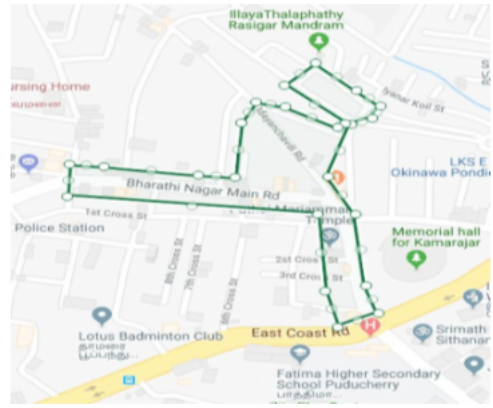

Google Map View