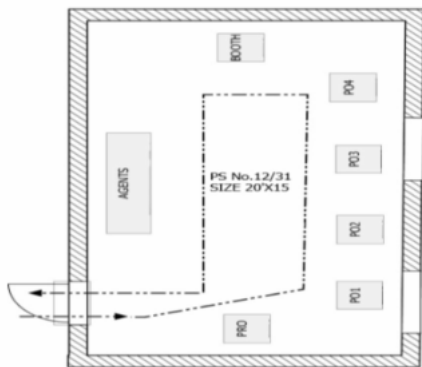

## வாக்காளர் பட்டியல் 2026 U07 புதுச்சேரி

சட்டமன்றத் தொகுதியின் எண், பெயர் மற்றும் இட ஒதுக்கீடு நிலை : 12 - காலாப்பட்டு (பொது)		பாகம் எண் : 31			
சட்டமன்றத்தொகுதி அடங்கியுள்ள பாராளுமன்றத் தொகுதியின் எண், பெயர் மற்றும் இட ஒதுக்கீடு நிலை : 1 - புதுச்சேரி (பொது)					
<b>1. திருத்தத்தின் விவரங்கள்</b>					
திருத்தப்பட்ட ஆண்டு	2026	<b>பட்டியலின் அடையாளம்</b>			
தகுதிபெறும் தேதி	01-01-2026	23/03/2026 அன்று தயாரிக்கப்பட்ட 2026ஆம் ஆண்டுக்கான ஒருங்கிணைக்கப்பட்ட வாக்காளர் பட்டியல்			
திருத்தத்தின் வகை	தொடர் திருத்தம் 2026				
வெளியீட்டு தேதி	23-03-2026				
<b>2. பாகம் மற்றும் வாக்குச் சாவடியின் விவரங்கள்</b>					
<b>பாகத்தில் உள்ள பிரிவுகளின் எண் மற்றும் பெயர்</b>					
1-சீ தோப்பு, கருவடிக்குப்பம், இலாசுப்பேட்டை, புதுச்சேரி - 605008	முக்கிய கிராமம்	: உழவர்கரை			
2-மேட்டுத் தெரு, கருவடிக்குப்பம், இலாசுப்பேட்டை, புதுச்சேரி - 605008	தபால் நிலையம்	: இலாசுப்பேட்டை			
3-இடையஞ்சாவடி ரோடு, கருவடிக்குப்பம், இலாசுப்பேட்டை, புதுச்சேரி - 605008	காவல் நிலையம்	: இலாசுப்பேட்டை			
	மாவட்டம்	: புதுச்சேரி			
	அஞ்சல் குறியீடு	: 605008			
<b>3. வாக்குச் சாவடி விவரங்கள்</b>					
<b>வாக்குச் சாவடியின் எண் மற்றும் பெயர் :</b>	<b>வாக்குச் சாவடியின் வகை (ஆண்/பெண்/பொது)</b>	<b>பொது</b>			
31 - கருவடிக்குப்பம் நெசவாளர் கூட்டுறவு சங்கம், எடையன் சாவடி தெரு, கருவடிக்குப்பம்	<b>பாகத்தில் உள்ள துணை வாக்குச்சாவடிகளின் எண்ணிக்கை :</b>	0			
<b>வாக்குச் சாவடியின் முகவரி :</b>					
கருவடிக்குப்பம் நெசவாளர் கூட்டுறவு சங்கம்,, எடையன் சாவடி சாலை, கருவடிக்குப்பம் , லாஸ்பேட்டை, புதுச்சேரி -605008					
<b>4. வாக்காளர்களின் எண்ணிக்கை</b>					
<b>தொடங்கும் வரிசை எண்</b>	<b>முடியும் வரிசை எண்</b>	<b>நிகர வாக்காளர்கள்</b>			
		<b>ஆண்</b>	<b>பெண்</b>	<b>மூன்றாம் பாலினம்</b>	<b>மொத்தம்</b>
1	1112	491	597	0	1088

வாக்காளர் பதிவு அதிகாரியின்  
கையொப்பம்

Nazri Naksha

Google Map View

Polling Station Building Front View

Polling Station Front View

Cad View

Key MAP View

1	GKY0568162
பெயர் : ராதாகிருஷ்ணன் தந்தை பெயர்: சித்தானந்தன் வீட்டு எண் : 27 வயது : 64 பாலினம் : ஆண்	புகைப்படம் உள்ளது