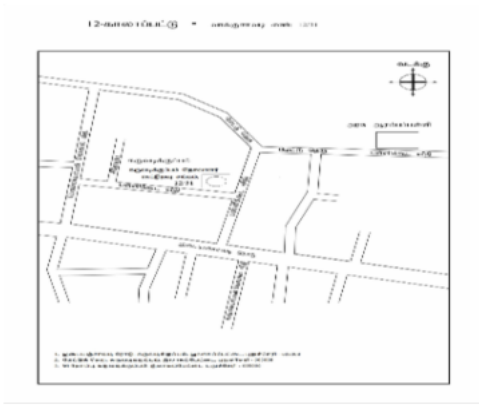

Nazri Naksha