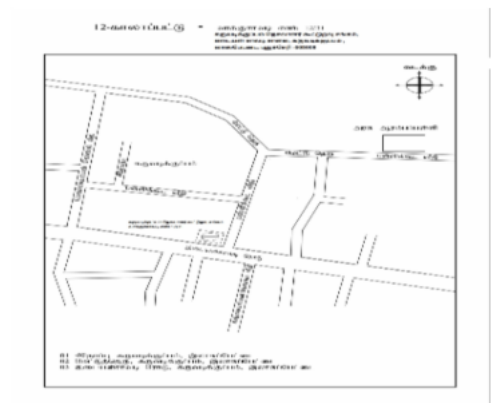

## வாக்காளர் பட்டியல் 2026 U07 புதுச்சேரி

சட்டமன்றத் தொகுதியின் எண், பெயர் மற்றும் இட ஒதுக்கீடு நிலை : 12 - காலாப்பட்டு (பொது)		பாகம் எண் : 31			
சட்டமன்றத்தொகுதி அடங்கியுள்ள பாராளுமன்றத் தொகுதியின் எண், பெயர் மற்றும் இட ஒதுக்கீடு நிலை : 1 - புதுச்சேரி (பொது)					
<b>1. திருத்தத்தின் விவரங்கள்</b>					
திருத்தப்பட்ட ஆண்டு	2026	<b>பட்டியலின் அடையாளம்</b>			
தகுதிபெறும் தேதி	01-01-2026	23/03/2026 அன்று தயாரிக்கப்பட்ட 2026ஆம் ஆண்டுக்கான ஒருங்கிணைக்கப்பட்ட வாக்காளர் பட்டியல்			
திருத்தத்தின் வகை	தொடர் திருத்தம் 2026				
வெளியீட்டு தேதி	23-03-2026				
<b>2. பாகம் மற்றும் வாக்குச் சாவடியின் விவரங்கள்</b>					
<b>பாகத்தில் உள்ள பிரிவுகளின் எண் மற்றும் பெயர்</b>					
1-சீ தோப்பு, கருவடிக்குப்பம், இலாசுப்பேட்டை, புதுச்சேரி - 605008	முக்கிய கிராமம்	: உழவர்கரை			
2-மேட்டுத் தெரு, கருவடிக்குப்பம், இலாசுப்பேட்டை, புதுச்சேரி - 605008	தபால் நிலையம்	: இலாசுப்பேட்டை			
3-இடையஞ்சாவடி ரோடு, கருவடிக்குப்பம், இலாசுப்பேட்டை, புதுச்சேரி - 605008	காவல் நிலையம்	: இலாசுப்பேட்டை			
	மாவட்டம்	: புதுச்சேரி			
	அஞ்சல் குறியீடு	: 605008			
<b>3. வாக்குச் சாவடி விவரங்கள்</b>					
<b>வாக்குச் சாவடியின் எண் மற்றும் பெயர் :</b>	<b>வாக்குச் சாவடியின் வகை (ஆண்/பெண்/பொது)</b>	<b>பொது</b>			
31 - கருவடிக்குப்பம் நெசவாளர் கூட்டுறவு சங்கம், எடையன் சாவடி தெரு, கருவடிக்குப்பம்	<b>பாகத்தில் உள்ள துணை வாக்குச்சாவடிகளின் எண்ணிக்கை :</b>	0			
<b>வாக்குச் சாவடியின் முகவரி :</b>					
கருவடிக்குப்பம் நெசவாளர் கூட்டுறவு சங்கம்,, எடையன் சாவடி சாலை, கருவடிக்குப்பம் , லாஸ்பேட்டை, புதுச்சேரி -605008					
<b>4. வாக்காளர்களின் எண்ணிக்கை</b>					
<b>தொடங்கும் வரிசை எண்</b>	<b>முடியும் வரிசை எண்</b>	<b>நிகர வாக்காளர்கள்</b>			
		<b>ஆண்</b>	<b>பெண்</b>	<b>மூன்றாம் பாலினம்</b>	<b>மொத்தம்</b>
1	1112	491	597	0	1088

வாக்காளர் பதிவு அதிகாரியின்  
கையொப்பம்

Nazri Naksha

Google Map View

Polling Station Building Front View

Polling Station Front View

Cad View

Key MAP View

1	GKY0568162
பெயர் : ராதாகிருஷ்ணன் தந்தை பெயர்: சித்தானந்தன் வீட்டு எண் : 27 வயது : 64 பாலினம் : ஆண்	புகைப்படம் உள்ளது