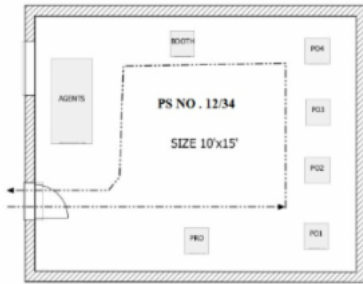

வாக்காளர் பதிவு அதிகாரியின்
கையொப்பம்

Nazri Naksha

Google Map View

Polling Station Building Front View

Polling Station Front View

Cad View

Key MAP View

1 பெயர் : முத்து தந்தை பெயர்: சிங்காரவேல் வீட்டு எண் : 9 வயது : 40 பாலினம் : ஆண்	ATT0233239 புகைப்படம் உள்ளது	2 பெயர் : ராஜேஸ்வரி கணவர் பெயர்: முத்து வீட்டு எண் : 9 வயது : 32 பாலினம் : பெண்	ATT0233247 புகைப்படம் உள்ளது	3 பெயர் : சத்தியா கணவர் பெயர்: சசிகுமார் வீட்டு எண் : 13 வயது : 41 பாலினம் : பெண்	DSK2672236 புகைப்படம் உள்ளது
4 பெயர் : மாரிசெல்வம் தந்தை பெயர்: ஆறுமுகம் வீட்டு எண் : 15 வயது : 38 பாலினம் : ஆண்	GKY0663252 புகைப்படம் உள்ளது	5 பெயர் : அழகேஸ்வரன் தந்தை பெயர்: ஆறுமுகம் வீட்டு எண் : 15 வயது : 36 பாலினம் : ஆண்	GKY0702837 புகைப்படம் உள்ளது	6 பெயர் : பூரணி கணவர் பெயர்: வரதராஜ் வீட்டு எண் : 15 வயது : 33 பாலினம் : பெண்	ATT0036160 புகைப்படம் உள்ளது
7 பெயர் : வைதேகி கணவர் பெயர்: அழகேஸ்வரன் வீட்டு எண் : 15 வயது : 32 பாலினம் : பெண்	ATT0064907 புகைப்படம் உள்ளது	8 பெயர் : ராஜசேகர் தந்தை பெயர்: சோலையப்பன் வீட்டு எண் : 15 வயது : 22 பாலினம் : ஆண்	ATT0232892 புகைப்படம் உள்ளது	9 பெயர் : அணு தந்தை பெயர்: சிவக்கெழுந்து வீட்டு எண் : 19 வயது : 29 பாலினம் : பெண்	ULP0982397 புகைப்படம் உள்ளது
10 பெயர் : சிவஹரி தாயார் பெயர்: வள்ளி வீட்டு எண் : 19 வயது : 20 பாலினம் : ஆண்	ATT0243139 புகைப்படம் உள்ளது	11 பெயர் : லட்சுமி கணவர் பெயர்: பழனிசாமி வீட்டு எண் : 24 வயது : 75 பாலினம் : பெண்	ATT0131730 புகைப்படம் உள்ளது	12 பெயர் : ஜய்யனாரப்பன் தந்தை பெயர்: பழனிசாமி வீட்டு எண் : 24 வயது : 40 பாலினம் : ஆண்	ATT0027243 புகைப்படம் உள்ளது
13 பெயர் : நிஷா கணவர் பெயர்: ராஜவேல் வீட்டு எண் : 26 வயது : 36 பாலினம் : பெண்	ULP0570051 புகைப்படம் உள்ளது	14 பெயர் : லட்சுமி கணவர் பெயர்: முருகதாஸ் வீட்டு எண் : 36 வயது : 65 பாலினம் : பெண்	ATT0131748 புகைப்படம் உள்ளது	15 பெயர் : ஏழுமலை தந்தை பெயர்: கிருஷ்ணன் வீட்டு எண் : 37 வயது : 56 பாலினம் : ஆண்	ATT0095695 புகைப்படம் உள்ளது
16 பெயர் : செல்வகுமாரி கணவர் பெயர்: ஏழுமலை வீட்டு எண் : 37 வயது : 53 பாலினம் : பெண்	GKY0456749 புகைப்படம் உள்ளது	17 பெயர் : வினாயகம் தந்தை பெயர்: நாகரத்தினம் வீட்டு எண் : 37 வயது : 42 பாலினம் : ஆண்	ATT0027268 புகைப்படம் உள்ளது	18 பெயர் : வேல்விழி தந்தை பெயர்: ஏழுமலை வீட்டு எண் : 37 வயது : 29 பாலினம் : பெண்	ATT0076463 புகைப்படம் உள்ளது
19 பெயர் : திவ்யபாரதி தந்தை பெயர்: ஏழுமலை வீட்டு எண் : 37 வயது : 27 பாலினம் : பெண்	ATT0095679 புகைப்படம் உள்ளது	20 பெயர் : சண்முகபிரியன் தந்தை பெயர்: ஏழுமலை வீட்டு எண் : 37 வயது : 21 பாலினம் : ஆண்	ATT0236638 புகைப்படம் உள்ளது	21 பெயர் : மோகனபிரியன் தந்தை பெயர்: திருஞானகுமார் வீட்டு எண் : 37 வயது : 19 பாலினம் : ஆண்	ATT0262774 புகைப்படம் உள்ளது
S 22 பெயர் : சித்ரா கணவர் பெயர்: நாகப்பன் வீட்டு எண் : 41 வயது : 40 பாலினம் : பெண்	GKY0702787 புகைப்படம் உள்ளது	23 பெயர் : ஏகாம்பரி கணவர் பெயர்: வீரமுத்து வீட்டு எண் : 43 வயது : 78 பாலினம் : பெண்	ATT0131755 புகைப்படம் உள்ளது	24 பெயர் : விஜயமதி கணவர் பெயர்: வீரமுத்து வீட்டு எண் : 43 வயது : 58 பாலினம் : பெண்	ATT0131763 புகைப்படம் உள்ளது
25 பெயர் : பாலமுரளி தந்தை பெயர்: வீரமுத்து வீட்டு எண் : 43 வயது : 56 பாலினம் : ஆண்	ATT0131771 புகைப்படம் உள்ளது	26 பெயர் : குமரி கணவர் பெயர்: பாலமுரளி வீட்டு எண் : 43 வயது : 35 பாலினம் : பெண்	SWC0028050 புகைப்படம் உள்ளது	27 பெயர் : சிவரஞ்சனி தந்தை பெயர்: முகிலன் வீட்டு எண் : 44 வயது : 25 பாலினம் : பெண்	ATT0224485 புகைப்படம் உள்ளது
28 பெயர் : மகேஸ்வரி தந்தை பெயர்: முகேஷ் வீட்டு எண் : 46 வயது : 39 பாலினம் : பெண்	KVY0530337 புகைப்படம் உள்ளது	29 பெயர் : சூபாஷ் தந்தை பெயர்: முகேஷ் வீட்டு எண் : 46 வயது : 20 பாலினம் : ஆண்	ATT0252031 புகைப்படம் உள்ளது	30 பெயர் : மமிதா தந்தை பெயர்: முகேஷ் வீட்டு எண் : 46 வயது : 19 பாலினம் : பெண்	ATT0266437 புகைப்படம் உள்ளது