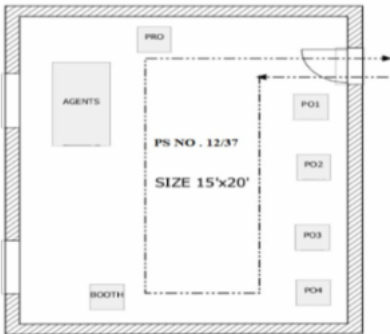

வாக்காளர் பதிவு அதிகாரியின்
கையொப்பம்

Nazri Naksha

Google Map View

Polling Station Building Front View

Polling Station Front View

Cad View

Key MAP View

1 பெயர் : ராஜேஷ் தந்தை பெயர் : ராஜாராமன் வீட்டு எண் : 3 வயது : 23 பாலினம் : ஆண்	ATT0220517 புகைப்படம் உள்ளது	2 பெயர் : அஞ்சாலாட்சி கணவர் பெயர் : ஏழுமலை வீட்டு எண் : 5 வயது : 91 பாலினம் : பெண்	GKY0628255 புகைப்படம் உள்ளது	3 பெயர் : ஏழுமலை தந்தை பெயர் : முருகேசன் வீட்டு எண் : 5 வயது : 84 பாலினம் : ஆண்	GKY0568220 புகைப்படம் உள்ளது
4 பெயர் : விமலா கணவர் பெயர் : மலையாளத்தான் வீட்டு எண் : 5 வயது : 51 பாலினம் : பெண்	GKY0629758 புகைப்படம் உள்ளது	5 பெயர் : ராஜராஜேஸ்வரி தந்தை பெயர் : மலையாளத்தான் வீட்டு எண் : 5 வயது : 25 பாலினம் : பெண்	ATT0108050 புகைப்படம் உள்ளது	6 பெயர் : கீதா கணவர் பெயர் : கண்ணன் வீட்டு எண் : 5 - C வயது : 44 பாலினம் : பெண்	UJ0022731 புகைப்படம் உள்ளது
7 பெயர் : கணேசன் தந்தை பெயர் : வேணுகோபால் வீட்டு எண் : 7 வயது : 65 பாலினம் : ஆண்	ATT0115451 புகைப்படம் உள்ளது	8 பெயர் : லலிதா கணவர் பெயர் : கணேசன் வீட்டு எண் : 7 வயது : 57 பாலினம் : பெண்	ATT0115469 புகைப்படம் உள்ளது	9 பெயர் : மலையாளத்தான் தந்தை பெயர் : மண்ணாங்கட்டி வீட்டு எண் : 7 வயது : 51 பாலினம் : ஆண்	ATT0115477 புகைப்படம் உள்ளது
10 பெயர் : கௌரி தந்தை பெயர் : கணேசன் வீட்டு எண் : 7 வயது : 38 பாலினம் : பெண்	GKY0675041 புகைப்படம் உள்ளது	11 பெயர் : லட்சுமி தந்தை பெயர் : கணேசன் வீட்டு எண் : 7 வயது : 36 பாலினம் : பெண்	ATT0005272 புகைப்படம் உள்ளது	12 பெயர் : ராமன் தந்தை பெயர் : கணேசன் வீட்டு எண் : 7 வயது : 36 பாலினம் : ஆண்	ATT0002113 புகைப்படம் உள்ளது
13 பெயர் : ரமேஷன் தந்தை பெயர் : வாசு வீட்டு எண் : 9 வயது : 66 பாலினம் : ஆண்	GKY0513754 புகைப்படம் உள்ளது	14 பெயர் : தாமரை தந்தை பெயர் : பழனி வீட்டு எண் : 9 வயது : 25 பாலினம் : பெண்	ATT0149989 புகைப்படம் உள்ளது	15 பெயர் : செளந்தராஜ் தந்தை பெயர் : அருளப்பா வீட்டு எண் : 11 வயது : 67 பாலினம் : ஆண்	GKY0648121 புகைப்படம் உள்ளது
16 பெயர் : ஐஸ்வர்யா தந்தை பெயர் : மோகன்ராஜ் வீட்டு எண் : 13 வயது : 26 பாலினம் : பெண்	ATT0099838 புகைப்படம் உள்ளது	17 பெயர் : வைத்தியநாதன் தந்தை பெயர் : சொக்கலிங்கம் வீட்டு எண் : 15 வயது : 68 பாலினம் : ஆண்	GKY0653345 புகைப்படம் உள்ளது	18 பெயர் : வள்ளி கணவர் பெயர் : வைத்தியநாதன் வீட்டு எண் : 15 வயது : 54 பாலினம் : பெண்	GKY0653352 புகைப்படம் உள்ளது
19 பெயர் : நந்தகுமார் தந்தை பெயர் : வைத்தியநாதன் வீட்டு எண் : 15 வயது : 36 பாலினம் : ஆண்	GKY0708636 புகைப்படம் உள்ளது	20 பெயர் : ஜெயபுரி கணவர் பெயர் : பாலமுருகன் வீட்டு எண் : 15 வயது : 34 பாலினம் : பெண்	XNO0387472 புகைப்படம் உள்ளது	21 பெயர் : பாலமுருகன் தந்தை பெயர் : வைத்தியநாதன் வீட்டு எண் : 15 வயது : 34 பாலினம் : ஆண்	IPD0021980 புகைப்படம் உள்ளது
22 பெயர் : ராதிகா கணவர் பெயர் : நந்தகுமார் வீட்டு எண் : 15 வயது : 33 பாலினம் : பெண்	ZHN0046557 புகைப்படம் உள்ளது	23 பெயர் : சம்பத்துமார் தந்தை பெயர் : விஜயராகவலு வீட்டு எண் : 16 வயது : 55 பாலினம் : ஆண்	RNV0028621 புகைப்படம் உள்ளது	24 பெயர் : சத்யப்ரியா கணவர் பெயர் : சம்பத்துமார் வீட்டு எண் : 16 வயது : 45 பாலினம் : பெண்	RNV0028613 புகைப்படம் உள்ளது
25 பெயர் : சுஷ்மிதா தந்தை பெயர் : சம்பத்துமார் வீட்டு எண் : 16 வயது : 22 பாலினம் : பெண்	ATT0237263 புகைப்படம் உள்ளது	26 பெயர் : மனோஜ் தந்தை பெயர் : சம்பத்துமார் வீட்டு எண் : 16 கீழ் தளம் வயது : 19 பாலினம் : ஆண்	ATT0266189 புகைப்படம் உள்ளது	27 பெயர் : தாமோதரன் தந்தை பெயர் : செல்வகுமார் வீட்டு எண் : 17 வயது : 28 பாலினம் : ஆண்	ATT0086884 புகைப்படம் உள்ளது
28 பெயர் : அபிநயா - கணவர் பெயர் : தாமோதரன் வீட்டு எண் : 17 வயது : 28 பாலினம் : பெண்	ZZG0894014 புகைப்படம் உள்ளது	29 பெயர் : குமாரவேல் தந்தை பெயர் : ராமலிங்கம் வீட்டு எண் : 18 வயது : 52 பாலினம் : ஆண்	GKY0546606 புகைப்படம் உள்ளது	30 பெயர் : சுமதி கணவர் பெயர் : குமாரவேல் வீட்டு எண் : 18 வயது : 47 பாலினம் : பெண்	GKY0546598 புகைப்படம் உள்ளது