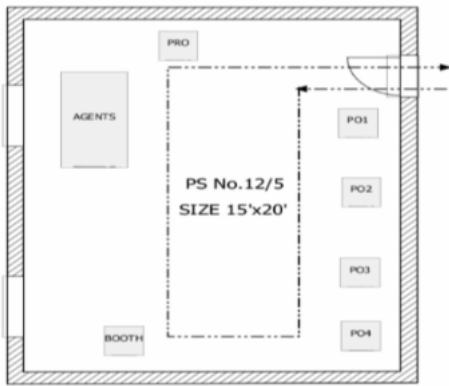

வாக்காளர் பதிவு அதிகாரியின்
கையொப்பம்

Nazri Naksha

Google Map View

Polling Station Building Front View

Polling Station Front View

Cad View

Key MAP View

| | | | | | |
|---|------------|---|------------|--|------------|
| 1 பெயர் : அரிகிருஷ்ணன் தந்தை பெயர்: சின்னசாமி வீட்டு எண் : 0 வயது : 78 பாலினம் : ஆண் புகைப்படம் உள்ளது | GKY0678375 | 2 பெயர் : சின்னசாமி தந்தை பெயர்: அரிகிருஷ்ணன் வீட்டு எண் : 0 வயது : 42 பாலினம் : ஆண் புகைப்படம் உள்ளது | GKY0678367 | 3 பெயர் : விஜயலட்சுமி தந்தை பெயர்: ராஜேந்திரன் வீட்டு எண் : 0 வயது : 34 பாலினம் : பெண் புகைப்படம் உள்ளது | XDQ0025593 |
| 4 பெயர் : பிரியங்கா - தந்தை பெயர்: குணாலன் - வீட்டு எண் : 0 வயது : 30 பாலினம் : பெண் புகைப்படம் உள்ளது | XYA0957787 | 5 பெயர் : விஜய் தந்தை பெயர்: கார்த்திகேயன் வீட்டு எண் : 0 வயது : 22 பாலினம் : ஆண் புகைப்படம் உள்ளது | ATT0234708 | 6 பெயர் : ராஜாமணி கணவர் பெயர்: முனுசாமி வீட்டு எண் : 1 வயது : 78 பாலினம் : பெண் புகைப்படம் உள்ளது | ATT0133041 |
| 7 பெயர் : ஜெயா கணவர் பெயர்: தங்கராஜ் வீட்டு எண் : 01 வயது : 74 பாலினம் : பெண் புகைப்படம் உள்ளது | GKY0649897 | 8 பெயர் : அரிகிருஷ்ணன் தந்தை பெயர்: நடேசன் வீட்டு எண் : 1 வயது : 72 பாலினம் : ஆண் புகைப்படம் உள்ளது | ATT0252023 | 9 பெயர் : தையல்நாயகி கணவர் பெயர்: சீனுவாசன் வீட்டு எண் : 1 வயது : 69 பாலினம் : பெண் புகைப்படம் உள்ளது | GKY0599753 |
| 10 பெயர் : பச்சையப்பன் என்கிற ராமமூர்த்தி தந்தை பெயர்: தர்மலிங்கம் வீட்டு எண் : 1 வயது : 69 பாலினம் : ஆண் புகைப்படம் உள்ளது | GKY0649954 | 11 பெயர் : ஏழுமலை தந்தை பெயர்: ராமகிருஷ்ணன் வீட்டு எண் : 1 வயது : 60 பாலினம் : ஆண் புகைப்படம் உள்ளது | BQG0271098 | 12 பெயர் : சாந்தா கணவர் பெயர்: ராமமூர்த்தி வீட்டு எண் : 1 வயது : 59 பாலினம் : பெண் புகைப்படம் உள்ளது | GKY0649947 |
| 13 பெயர் : பூபாலன் தந்தை பெயர்: குப்புசாமி வீட்டு எண் : 1 வயது : 54 பாலினம் : ஆண் புகைப்படம் உள்ளது | ATT0109884 | 14 பெயர் : வெண்ணியப்பன் தந்தை பெயர்: சீனுவாசன் வீட்டு எண் : 1 வயது : 51 பாலினம் : ஆண் புகைப்படம் உள்ளது | ATT0133066 | 15 பெயர் : சாந்தி கணவர் பெயர்: ஏழுமலை வீட்டு எண் : 1 வயது : 50 பாலினம் : பெண் புகைப்படம் உள்ளது | ATT0028944 |
| S 16 பெயர் : புண்ணியமூர்த்தி தந்தை பெயர்: அரிகிருஷ்ணன் வீட்டு எண் : 1 வயது : 47 பாலினம் : ஆண் புகைப்படம் உள்ளது | DSK2640803 | 17 பெயர் : லட்சுமி என்கிற வர்ணமுத்து கணவர் பெயர்: வெண்ணியப்பன் வீட்டு எண் : 1 வயது : 46 பாலினம் : பெண் புகைப்படம் உள்ளது | GKY0587865 | 18 பெயர் : சாந்தி கணவர் பெயர்: பூபாலன் வீட்டு எண் : 1 வயது : 45 பாலினம் : பெண் புகைப்படம் உள்ளது | GKY0472845 |
| 19 பெயர் : உமா கணவர் பெயர்: இராமன் வீட்டு எண் : 1 வயது : 45 பாலினம் : பெண் புகைப்படம் உள்ளது | GKY0678359 | 20 பெயர் : லோகநாதன் தந்தை பெயர்: முனிசாமி வீட்டு எண் : 1 வயது : 42 பாலினம் : ஆண் புகைப்படம் உள்ளது | GKY0611624 | 21 பெயர் : செல்வநிநாயகம் தந்தை பெயர்: பலராமன் வீட்டு எண் : 1 வயது : 38 பாலினம் : ஆண் புகைப்படம் உள்ளது | GKY0649913 |
| 22 பெயர் : முத்துக்குமரன் தந்தை பெயர்: இருசப்பன் வீட்டு எண் : 1 வயது : 35 பாலினம் : ஆண் புகைப்படம் உள்ளது | ATT0056127 | S 23 பெயர் : துர்க்காதேவி கணவர் பெயர்: புண்ணியமூர்த்தி வீட்டு எண் : 1 வயது : 34 பாலினம் : பெண் புகைப்படம் உள்ளது | ATT0044875 | 24 பெயர் : பிரசாந்த் தந்தை பெயர்: ஏழுமலை வீட்டு எண் : 1 வயது : 29 பாலினம் : ஆண் புகைப்படம் உள்ளது | ATT0077412 |
| 25 பெயர் : திவ்வியா கணவர் பெயர்: செல்வநிநாயகம் வீட்டு எண் : 1 வயது : 28 பாலினம் : பெண் புகைப்படம் உள்ளது | ATT0094391 | 26 பெயர் : விஜயலக்ஷ்மி தந்தை பெயர்: ஏழுமலை வீட்டு எண் : 1 வயது : 28 பாலினம் : பெண் புகைப்படம் உள்ளது | ATT0078733 | 27 பெயர் : செந்தமிழ் செல்வன் தந்தை பெயர்: ஏழுமலை வீட்டு எண் : 1 வயது : 24 பாலினம் : ஆண் புகைப்படம் உள்ளது | ATT0215178 |
| 28 பெயர் : அருணாசலம் V தந்தை பெயர்: வெண்ணியப்பன் வீட்டு எண் : 1 வயது : 23 பாலினம் : ஆண் புகைப்படம் உள்ளது | ATT0227736 | 29 பெயர் : குகன் தந்தை பெயர்: பூபாலன் வீட்டு எண் : 1 வயது : 20 பாலினம் : ஆண் புகைப்படம் உள்ளது | ATT0240192 | 30 பெயர் : கோபிகா தந்தை பெயர்: பூபாலன் வீட்டு எண் : 1 வயது : 19 பாலினம் : பெண் புகைப்படம் உள்ளது | ATT0254102 |