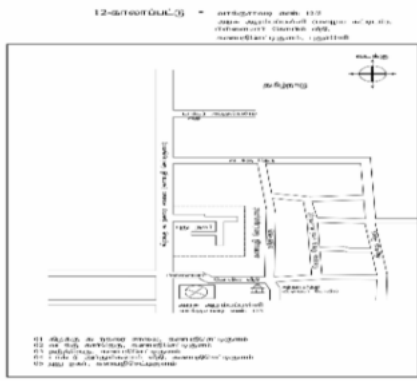

Nazri Naksha