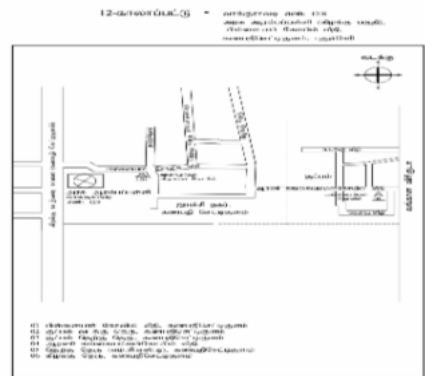

வாக்காளர் பதிவு அதிகாரியின்  
கையொப்பம்

Nazri Naksha

Google Map View

Polling Station Building Front View

Polling Station Front View

Cad View

Key MAP View

1 பெயர் : சந்திரமதி கணவர் பெயர்: முருகவேலு வீட்டு எண் : 0 வயது : 42 பாலினம் : பெண் புகைப்படம் உள்ளது	YQG1460112	2 பெயர் : இயன் கீ ஹாவே பாதுகாவலர்: டிராகி அலிசன் ஸ்கோலெஸ் வீட்டு எண் : 7 வயது : 77 பாலினம் : ஆண் புகைப்படம் உள்ளது	ATT0258442	3 பெயர் : முருகவேல் கோ தந்தை பெயர்: கோபால் வீட்டு எண் : 1 வயது : 51 பாலினம் : ஆண் புகைப்படம் உள்ளது	YQG1460120
4 பெயர் : சீனுவாசன் தந்தை பெயர்: கோவிந்தசாமி வீட்டு எண் : 2 வயது : 82 பாலினம் : ஆண் புகைப்படம் உள்ளது	ATT0136531	5 பெயர் : கஸ்தூரி கணவர் பெயர்: சீனுவாசன் வீட்டு எண் : 2 வயது : 70 பாலினம் : பெண் புகைப்படம் உள்ளது	ATT0136549	6 பெயர் : தமிழ்செல்வன் தந்தை பெயர்: சீனுவாசன் வீட்டு எண் : 2 வயது : 53 பாலினம் : ஆண் புகைப்படம் உள்ளது	ATT0136564
7 பெயர் : முத்துவேல் தந்தை பெயர்: சீனுவாசன் வீட்டு எண் : 2 வயது : 51 பாலினம் : ஆண் புகைப்படம் உள்ளது	ATT0136572	8 பெயர் : சிவகாமசுந்தரி கணவர் பெயர்: முத்துவேல் வீட்டு எண் : 2 வயது : 46 பாலினம் : பெண் புகைப்படம் உள்ளது	GKY0490870	9 பெயர் : ராஜேஸ்வரி கணவர் பெயர்: தமிழ்செல்வன் வீட்டு எண் : 2 வயது : 45 பாலினம் : பெண் புகைப்படம் உள்ளது	GKY0610063
10 பெயர் : ராஜ்குமார் தந்தை பெயர்: மனோகர் வீட்டு எண் : 2 வயது : 30 பாலினம் : ஆண் புகைப்படம் உள்ளது	ATT0056515	11 பெயர் : ராம்குமார் தந்தை பெயர்: மனோகர் வீட்டு எண் : 2 வயது : 29 பாலினம் : ஆண் புகைப்படம் உள்ளது	ATT0071407	12 பெயர் : சந்திரமோகன் தந்தை பெயர்: சிங்காரவேலன் வீட்டு எண் : 2 வயது : 28 பாலினம் : ஆண் புகைப்படம் உள்ளது	ATT0079152
13 பெயர் : நிஷாந்தி - தந்தை பெயர்: பால்கர் - வீட்டு எண் : 2 வயது : 27 பாலினம் : பெண் புகைப்படம் உள்ளது	APF1095413	14 பெயர் : ஷண்முகப்பிரியன் தந்தை பெயர்: சிங்காரவேலன்அ வீட்டு எண் : 2 வயது : 24 பாலினம் : ஆண் புகைப்படம் உள்ளது	ATT0211136	15 பெயர் : யுவ நந்தினி தந்தை பெயர்: முத்துவேல் வீட்டு எண் : 2 வயது : 21 பாலினம் : பெண் புகைப்படம் உள்ளது	ATT0241919
16 பெயர் : ராமச்சந்திரன் தந்தை பெயர்: தர்மலிங்கம் வீட்டு எண் : 2A வயது : 58 பாலினம் : ஆண் புகைப்படம் உள்ளது	ATT0136580	17 பெயர் : நீலா கணவர் பெயர்: ராமச்சந்திரன் வீட்டு எண் : 2A வயது : 57 பாலினம் : பெண் புகைப்படம் உள்ளது	ATT0136598	18 பெயர் : வியமாலா கணவர் பெயர்: உதயகுமார் வீட்டு எண் : 3 வயது : 50 பாலினம் : பெண் புகைப்படம் உள்ளது	ATT0136622
19 பெயர் : வினிஷ்குமார் தந்தை பெயர்: உதயகுமார் வீட்டு எண் : 3 வயது : 23 பாலினம் : ஆண் புகைப்படம் உள்ளது	ATT0216127	20 பெயர் : மணிகண்டன் தந்தை பெயர்: ஜெயராமன் வீட்டு எண் : 4 வயது : 46 பாலினம் : ஆண் புகைப்படம் உள்ளது	GKY0606996	21 பெயர் : தேவி கணவர் பெயர்: மணிகண்டன் வீட்டு எண் : 4 வயது : 44 பாலினம் : பெண் புகைப்படம் உள்ளது	GKY0587634
22 பெயர் : ஜெயந்தி கணவர் பெயர்: இரிசப்பன் வீட்டு எண் : 4 வயது : 43 பாலினம் : பெண் புகைப்படம் உள்ளது	GKY0490888	23 பெயர் : ஹரிணி தந்தை பெயர்: மணிகண்டன் வீட்டு எண் : 4 வயது : 20 பாலினம் : பெண் புகைப்படம் உள்ளது	ATT0244798	24 பெயர் : தனலட்சுமி தந்தை பெயர்: ஜெயராமன் வீட்டு எண் : 4ஏ வயது : 48 பாலினம் : பெண் புகைப்படம் உள்ளது	GKY0472506
25 பெயர் : ஜெயசீலா தந்தை பெயர்: ஜெயராமன் வீட்டு எண் : 4ஏ வயது : 43 பாலினம் : பெண் புகைப்படம் உள்ளது	GKY0472514	26 பெயர் : சரண் தந்தை பெயர்: தமிழ் செல்வம் வீட்டு எண் : 6 வயது : 25 பாலினம் : ஆண் புகைப்படம் உள்ளது	ATT0110304	27 பெயர் : புவனேஸ்வரி தந்தை பெயர்: முருகன் வீட்டு எண் : 6 வயது : 24 பாலினம் : பெண் புகைப்படம் உள்ளது	ATT0212803
28 பெயர் : ஞானசௌந்தர் தந்தை பெயர்: தண்டபாணி வீட்டு எண் : 7 வயது : 39 பாலினம் : ஆண் புகைப்படம் உள்ளது	GKY0587600	29 பெயர் : மோகனசுந்தரி தந்தை பெயர்: தண்டபாணி வீட்டு எண் : 7 வயது : 37 பாலினம் : பெண் புகைப்படம் உள்ளது	ATT0000869	30 பெயர் : சண்முகம் தந்தை பெயர்: கோவிந்தசாமி வீட்டு எண் : 8 வயது : 78 பாலினம் : ஆண் புகைப்படம் உள்ளது	ATT0136689