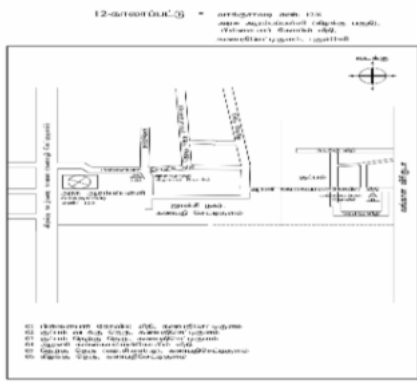

Nazri Naksha