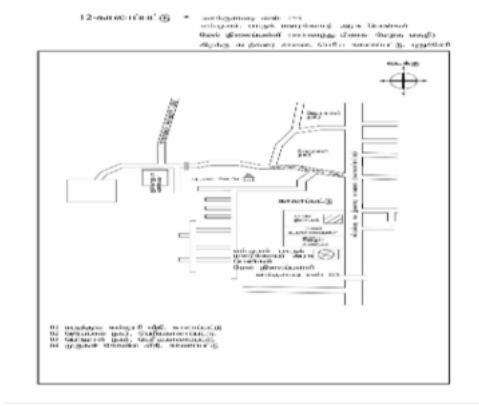

Nazri Naksha