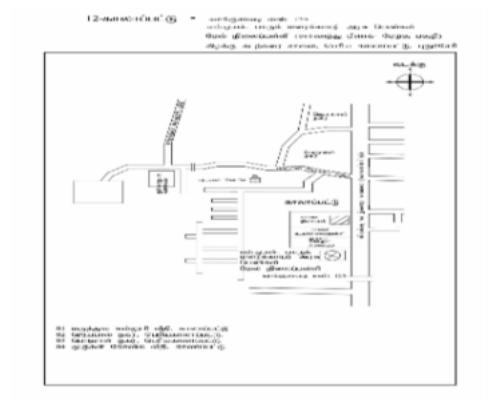

Key MAP View