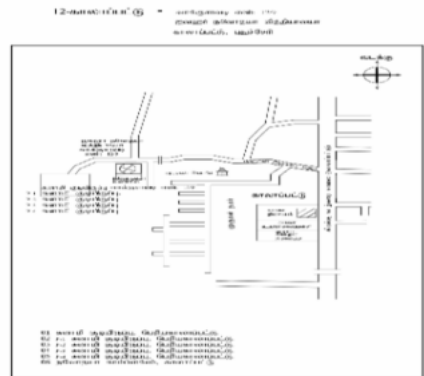

Cad View

Key MAP View