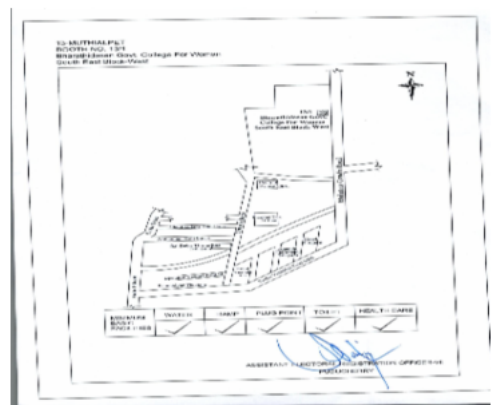

Polling Station Building Front View

Polling Station Front View

Cad View

Key MAP View

1 பெயர் : கோரியாம்பீ தந்தை பெயர்: பாஷா வீட்டு எண் : 136 வயது : 80 பாலினம் : பெண் புகைப்படம் உள்ளது	IVT0092122	2 பெயர் : ரஹமத்பேக் தந்தை பெயர்: மாயூப்பேக் வீட்டு எண் : 138 வயது : 65 பாலினம் : ஆண் புகைப்படம் உள்ளது	IVT0092148	3 பெயர் : காபர் ஹரிப் தந்தை பெயர்: பாஷாசாய்ப் வீட்டு எண் : 138 வயது : 59 பாலினம் : ஆண் புகைப்படம் உள்ளது	IVT0092155
4 பெயர் : முஹம்மத் ரஃபி தந்தை பெயர்: பாஷா வீட்டு எண் : 138 வயது : 53 பாலினம் : ஆண் புகைப்படம் உள்ளது	IVT0030585	5 பெயர் : ஜாக்கிரா கணவர் பெயர்: முகம்மதுரபி வீட்டு எண் : 138 வயது : 41 பாலினம் : பெண் புகைப்படம் உள்ளது	IVT0038844	6 பெயர் : நஜிமா பேகம் தந்தை பெயர்: ரஹமத்பேக் வீட்டு எண் : 138 வயது : 38 பாலினம் : பெண் புகைப்படம் உள்ளது	LXL0323972
7 பெயர் : தாஜீனிஸா தந்தை பெயர்: ரஹமத்பேக் வீட்டு எண் : 138 வயது : 36 பாலினம் : பெண் புகைப்படம் உள்ளது	LXL0331454	8 பெயர் : இம்ரான்கான் தந்தை பெயர்: ரஹமத் பேக் வீட்டு எண் : 138 வயது : 29 பாலினம் : ஆண் புகைப்படம் உள்ளது	IVT0060913		