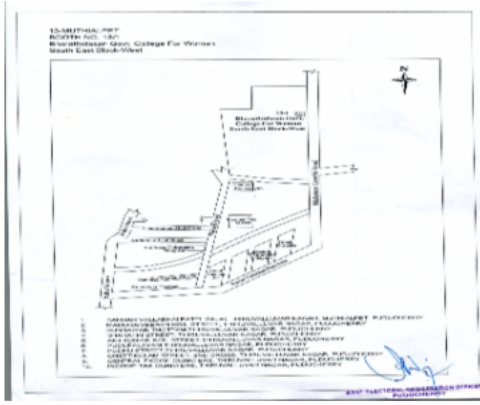

Nazri Naksha