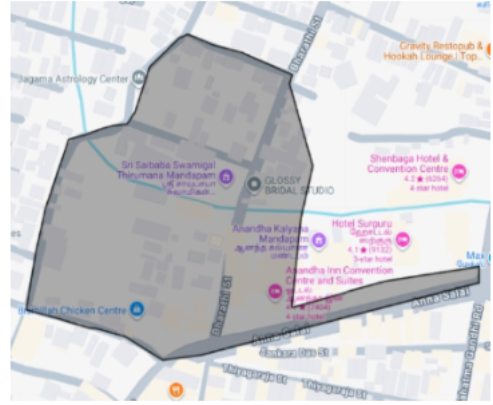

Google Map View