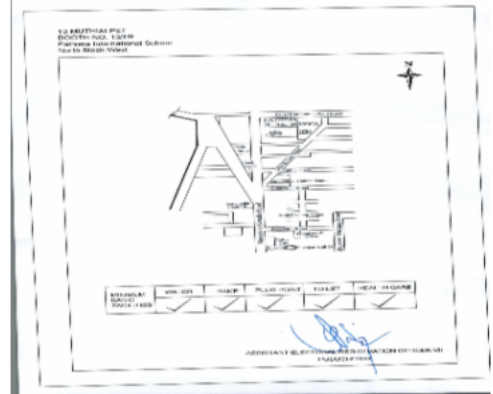

Google Map View

Polling Station Building Front View

Polling Station Front View

Cad View

Key MAP View

1 பெயர் : தங்கதுரைராஜ் தந்தை பெயர் : வரதராஜ் வீட்டு எண் : 1 வயது : 46 பாலினம் : ஆண்	HKD0262626 புகைப்படம் உள்ளது	2 பெயர் : பத்மநாதன் என்கிற பிரபு தந்தை பெயர் : வரதராஜ் வீட்டு எண் : 1 வயது : 44 பாலினம் : ஆண்	HKD0314906 புகைப்படம் உள்ளது	3 பெயர் : ஆலடியம்மாள் என்கிற புனிதவதி கணவர் பெயர் : தங்கதுரைராஜ் வீட்டு எண் : 1 வயது : 42 பாலினம் : பெண்	HKD0315770 புகைப்படம் உள்ளது
4 பெயர் : ரேகா கணவர் பெயர் : பத்மநாதன் (எ) பிரபு வீட்டு எண் : 1 வயது : 39 பாலினம் : பெண்	IVT0029967 புகைப்படம் உள்ளது	5 பெயர் : முனுசாமி தந்தை பெயர் : முனுசாமி வீட்டு எண் : 2 வயது : 61 பாலினம் : ஆண்	IVT0163477 புகைப்படம் உள்ளது	6 பெயர் : ரேணுகாவதி கணவர் பெயர் : முனுசாமி வீட்டு எண் : 2 வயது : 56 பாலினம் : பெண்	IVT0163485 புகைப்படம் உள்ளது
7 பெயர் : பூபதி தந்தை பெயர் : முத்து வீட்டு எண் : 2 வயது : 53 பாலினம் : ஆண்	IVT0147397 புகைப்படம் உள்ளது	8 பெயர் : புவனேஸ்வரி கணவர் பெயர் : பொன்னுசாமி வீட்டு எண் : 2 வயது : 50 பாலினம் : பெண்	IVT0163584 புகைப்படம் உள்ளது	9 பெயர் : ஆதிலட்சுமி கணவர் பெயர் : பெருமாள் வீட்டு எண் : 2 வயது : 49 பாலினம் : பெண்	HKD0362046 புகைப்படம் உள்ளது
10 பெயர் : ராமச்சந்திரன் தந்தை பெயர் : முனிசாமி வீட்டு எண் : 2 வயது : 36 பாலினம் : ஆண்	IVT0000992 புகைப்படம் உள்ளது	11 பெயர் : கருணாகரன் தந்தை பெயர் : பொன்னுசாமி வீட்டு எண் : 2 வயது : 33 பாலினம் : ஆண்	IVT0041962 புகைப்படம் உள்ளது	12 பெயர் : செளந்தர்யா கணவர் பெயர் : ராமச்சந்திரன் வீட்டு எண் : 2 வயது : 32 பாலினம் : பெண்	UOM0462564 புகைப்படம் உள்ளது
13 பெயர் : வெங்கடாதிரி தந்தை பெயர் : பூபதி வீட்டு எண் : 2 வயது : 30 பாலினம் : ஆண்	IVT0050211 புகைப்படம் உள்ளது	14 பெயர் : அர்ச்சுனா தந்தை பெயர் : முனுசாமி வீட்டு எண் : 2 வயது : 29 பாலினம் : பெண்	IVT0068205 புகைப்படம் உள்ளது	15 பெயர் : ராமலிங்கம் தந்தை பெயர் : பொன்னுசாமி வீட்டு எண் : 2 வயது : 29 பாலினம் : ஆண்	IVT0068130 புகைப்படம் உள்ளது
16 பெயர் : ராதிகா தந்தை பெயர் : பூபதி வீட்டு எண் : 2 வயது : 28 பாலினம் : பெண்	IVT0067520 புகைப்படம் உள்ளது	17 பெயர் : பாரதி தந்தை பெயர் : கோவிந்தராஜ் வீட்டு எண் : 2 வயது : 25 பாலினம் : பெண்	IVT0104562 புகைப்படம் உள்ளது	18 பெயர் : கலைச்செல்வி கணவர் பெயர் : பூபதி வீட்டு எண் : 2ஏ வயது : 48 பாலினம் : பெண்	IVT0147405 புகைப்படம் உள்ளது
19 பெயர் : பாவை தந்தை பெயர் : பூபதி வீட்டு எண் : 2ஏ வயது : 32 பாலினம் : பெண்	IVT0040717 புகைப்படம் உள்ளது	20 பெயர் : ஆறுமுகம் தந்தை பெயர் : எல்லப்பன் வீட்டு எண் : 3 வயது : 64 பாலினம் : ஆண்	IVT0163618 புகைப்படம் உள்ளது	21 பெயர் : குப்பு கணவர் பெயர் : ஆறுமுகம் வீட்டு எண் : 3 வயது : 61 பாலினம் : பெண்	IVT0163626 புகைப்படம் உள்ளது
22 பெயர் : குமுதா கணவர் பெயர் : தாய்மான் வீட்டு எண் : 3 வயது : 60 பாலினம் : பெண்	IVT0163634 புகைப்படம் உள்ளது	23 பெயர் : பாலாஜி தந்தை பெயர் : தாய்மான் வீட்டு எண் : 3 வயது : 42 பாலினம் : ஆண்	HKD0369355 புகைப்படம் உள்ளது	24 பெயர் : கோபி தந்தை பெயர் : தாய்மான் வீட்டு எண் : 3 வயது : 36 பாலினம் : ஆண்	HKD0401638 புகைப்படம் உள்ளது
25 பெயர் : சுரேந்தர் தந்தை பெயர் : ஆறுமுகம் வீட்டு எண் : 3 வயது : 35 பாலினம் : ஆண்	IVT0016055 புகைப்படம் உள்ளது	26 பெயர் : சதிஷ் தந்தை பெயர் : தாய்மான் வீட்டு எண் : 3 வயது : 34 பாலினம் : ஆண்	IVT0016063 புகைப்படம் உள்ளது	27 பெயர் : ரவிச்சந்திரன் தந்தை பெயர் : ஆறுமுகம் வீட்டு எண் : 5 வயது : 57 பாலினம் : ஆண்	IVT0047290 புகைப்படம் உள்ளது
28 பெயர் : ஜோசப் ஹம்சன் தந்தை பெயர் : ஜோசப் தம்பி தையரிநாதன் வீட்டு எண் : 5 வயது : 49 பாலினம் : ஆண்	IVT0163360 புகைப்படம் உள்ளது	29 பெயர் : ராஜபுரீ கணவர் பெயர் : ரவிச்சந்திரன் வீட்டு எண் : 5 வயது : 48 பாலினம் : பெண்	HKD0330613 புகைப்படம் உள்ளது	30 பெயர் : பாலாஜி தந்தை பெயர் : கணேசன் வீட்டு எண் : 5 வயது : 38 பாலினம் : ஆண்	IVT0217729 புகைப்படம் உள்ளது