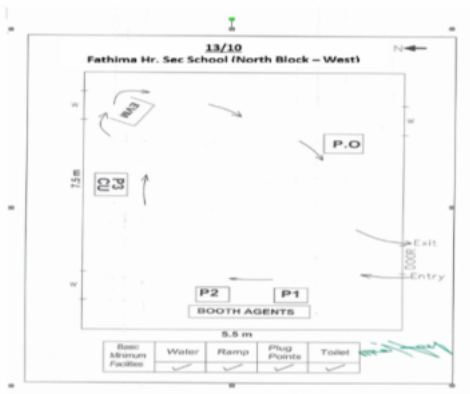

Google Map View

Polling Station Building Front View

Polling Station Front View

Cad View

Key MAP View

1 பெயர் : தங்கதுரைராஜ் தந்தை பெயர் : வரதராஜ் வீட்டு எண் : 1 வயது : 46 பாலினம் : ஆண்	HKD0262626 புகைப்படம் உள்ளது	2 பெயர் : பத்மநாதன் என்கிற பிரபு தந்தை பெயர் : வரதராஜ் வீட்டு எண் : 1 வயது : 44 பாலினம் : ஆண்	HKD0314906 புகைப்படம் உள்ளது	3 பெயர் : ஆலடியம்மாள் என்கிற புனிதவதி கணவர் பெயர் : தங்கதுரைராஜ் வீட்டு எண் : 1 வயது : 42 பாலினம் : பெண்	HKD0315770 புகைப்படம் உள்ளது
4 பெயர் : ரேகா கணவர் பெயர் : பத்மநாதன் (எ) பிரபு வீட்டு எண் : 1 வயது : 39 பாலினம் : பெண்	IVT0029967 புகைப்படம் உள்ளது	5 பெயர் : முனுசாமி தந்தை பெயர் : முனுசாமி வீட்டு எண் : 2 வயது : 61 பாலினம் : ஆண்	IVT0163477 புகைப்படம் உள்ளது	6 பெயர் : ரேணுகாவதி கணவர் பெயர் : முனுசாமி வீட்டு எண் : 2 வயது : 56 பாலினம் : பெண்	IVT0163485 புகைப்படம் உள்ளது
7 பெயர் : பூபதி தந்தை பெயர் : முத்து வீட்டு எண் : 2 வயது : 53 பாலினம் : ஆண்	IVT0147397 புகைப்படம் உள்ளது	8 பெயர் : புவனேஸ்வரி கணவர் பெயர் : பொன்னுசாமி வீட்டு எண் : 2 வயது : 50 பாலினம் : பெண்	IVT0163584 புகைப்படம் உள்ளது	9 பெயர் : ஆதிலட்சுமி கணவர் பெயர் : பெருமாள் வீட்டு எண் : 2 வயது : 49 பாலினம் : பெண்	HKD0362046 புகைப்படம் உள்ளது
10 பெயர் : ராமச்சந்திரன் தந்தை பெயர் : முனிசாமி வீட்டு எண் : 2 வயது : 36 பாலினம் : ஆண்	IVT0000992 புகைப்படம் உள்ளது	11 பெயர் : கருணாகரன் தந்தை பெயர் : பொன்னுசாமி வீட்டு எண் : 2 வயது : 33 பாலினம் : ஆண்	IVT0041962 புகைப்படம் உள்ளது	12 பெயர் : செளந்தர்யா கணவர் பெயர் : ராமச்சந்திரன் வீட்டு எண் : 2 வயது : 32 பாலினம் : பெண்	UOM0462564 புகைப்படம் உள்ளது
13 பெயர் : வெங்கடாதிரி தந்தை பெயர் : பூபதி வீட்டு எண் : 2 வயது : 30 பாலினம் : ஆண்	IVT0050211 புகைப்படம் உள்ளது	14 பெயர் : அர்ச்சுனா தந்தை பெயர் : முனுசாமி வீட்டு எண் : 2 வயது : 29 பாலினம் : பெண்	IVT0068205 புகைப்படம் உள்ளது	15 பெயர் : ராமலிங்கம் தந்தை பெயர் : பொன்னுசாமி வீட்டு எண் : 2 வயது : 29 பாலினம் : ஆண்	IVT0068130 புகைப்படம் உள்ளது
16 பெயர் : ராதிகா தந்தை பெயர் : பூபதி வீட்டு எண் : 2 வயது : 28 பாலினம் : பெண்	IVT0067520 புகைப்படம் உள்ளது	17 பெயர் : பாரதி தந்தை பெயர் : கோவிந்தராஜ் வீட்டு எண் : 2 வயது : 25 பாலினம் : பெண்	IVT0104562 புகைப்படம் உள்ளது	18 பெயர் : கலைச்செல்வி கணவர் பெயர் : பூபதி வீட்டு எண் : 2ஏ வயது : 48 பாலினம் : பெண்	IVT0147405 புகைப்படம் உள்ளது
19 பெயர் : பாவை தந்தை பெயர் : பூபதி வீட்டு எண் : 2ஏ வயது : 32 பாலினம் : பெண்	IVT0040717 புகைப்படம் உள்ளது	20 பெயர் : ஆறுமுகம் தந்தை பெயர் : எல்லப்பன் வீட்டு எண் : 3 வயது : 64 பாலினம் : ஆண்	IVT0163618 புகைப்படம் உள்ளது	21 பெயர் : குப்பு கணவர் பெயர் : ஆறுமுகம் வீட்டு எண் : 3 வயது : 61 பாலினம் : பெண்	IVT0163626 புகைப்படம் உள்ளது
22 பெயர் : குமுதா கணவர் பெயர் : தாய்மான் வீட்டு எண் : 3 வயது : 60 பாலினம் : பெண்	IVT0163634 புகைப்படம் உள்ளது	23 பெயர் : பாலாஜி தந்தை பெயர் : தாய்மான் வீட்டு எண் : 3 வயது : 42 பாலினம் : ஆண்	HKD0369355 புகைப்படம் உள்ளது	24 பெயர் : கோபி தந்தை பெயர் : தாய்மான் வீட்டு எண் : 3 வயது : 36 பாலினம் : ஆண்	HKD0401638 புகைப்படம் உள்ளது
25 பெயர் : சுரேந்தர் தந்தை பெயர் : ஆறுமுகம் வீட்டு எண் : 3 வயது : 35 பாலினம் : ஆண்	IVT0016055 புகைப்படம் உள்ளது	26 பெயர் : சதிஷ் தந்தை பெயர் : தாய்மான் வீட்டு எண் : 3 வயது : 34 பாலினம் : ஆண்	IVT0016063 புகைப்படம் உள்ளது	27 பெயர் : ரவிச்சந்திரன் தந்தை பெயர் : ஆறுமுகம் வீட்டு எண் : 5 வயது : 57 பாலினம் : ஆண்	IVT0047290 புகைப்படம் உள்ளது
28 பெயர் : ஜோசப் ஹம்சன் தந்தை பெயர் : ஜோசப் தம்பி தையரிநாதன் வீட்டு எண் : 5 வயது : 49 பாலினம் : ஆண்	IVT0163360 புகைப்படம் உள்ளது	29 பெயர் : ராஜபுரீ கணவர் பெயர் : ரவிச்சந்திரன் வீட்டு எண் : 5 வயது : 48 பாலினம் : பெண்	HKD0330613 புகைப்படம் உள்ளது	30 பெயர் : பாலாஜி தந்தை பெயர் : கணேசன் வீட்டு எண் : 5 வயது : 38 பாலினம் : ஆண்	IVT0217729 புகைப்படம் உள்ளது