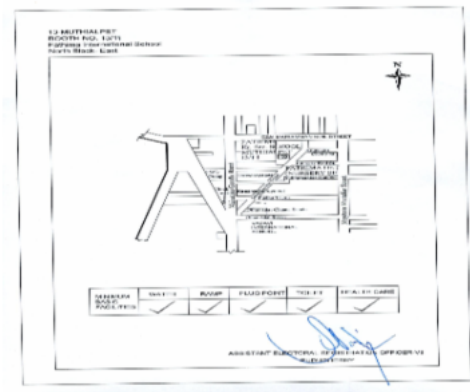

Polling Station Building Front View

Polling Station Front View

Cad View

Key MAP View

1 பெயர் : ராஜாமணி கணவர் பெயர்: ரத்தினம் வீட்டு எண் : 335 வயது : 73 பாலினம் : பெண் புகைப்படம் உள்ளது	IVT0133157	# 2 பெயர் : முத்துகண்ணு தந்தை பெயர்: காளி வீட்டு எண் : 335 வயது : 52 பாலினம் : ஆண் புகைப்படம் உள்ளது	FBN0248021	3 பெயர் : முனியாவதி கணவர் பெயர்: வேலாயுதம் வீட்டு எண் : 335 வயது : 50 பாலினம் : பெண் புகைப்படம் உள்ளது	IVT0133140
4 பெயர் : வேலாயுதம் தந்தை பெயர்: முனுசாமி வீட்டு எண் : 335 வயது : 48 பாலினம் : ஆண் புகைப்படம் உள்ளது	FYK2759884	5 பெயர் : முனியம்மாள் கணவர் பெயர்: முத்துகண்ணு வீட்டு எண் : 335 வயது : 48 பாலினம் : பெண் புகைப்படம் உள்ளது	ZQJ0010041	6 பெயர் : தேவன் தந்தை பெயர்: ரத்தினம் வீட்டு எண் : 335 வயது : 44 பாலினம் : ஆண் புகைப்படம் உள்ளது	HKD0346874
7 பெயர் : பன்னீர்செல்வம் தந்தை பெயர்: ரத்தினம் வீட்டு எண் : 335 வயது : 38 பாலினம் : ஆண் புகைப்படம் உள்ளது	HKD0390997	8 பெயர் : பவானி கணவர் பெயர்: தேவன் வீட்டு எண் : 335 வயது : 37 பாலினம் : பெண் புகைப்படம் உள்ளது	XYA0121145	9 பெயர் : திவ்யா கணவர் பெயர்: பன்னீர்செல்வம் வீட்டு எண் : 335 வயது : 34 பாலினம் : பெண் புகைப்படம் உள்ளது	UEB0043125
10 பெயர் : சுவேதா தந்தை பெயர்: வேலாயுதம் வீட்டு எண் : 335 வயது : 22 பாலினம் : பெண் புகைப்படம் உள்ளது	IVT0211219	11 பெயர் : வீரப்பன் என்கிற முத்துகுமாரவேலு கொடேன் தந்தை பெயர்: சண்முகம் கொடேன் வீட்டு எண் : 347 வயது : 49 பாலினம் : ஆண் புகைப்படம் உள்ளது	HKD0254193	12 பெயர் : மலர்விழி கணவர் பெயர்: வீரப்பன் என்கிற முத்துகுமாரவேலு கொடேன் வீட்டு எண் : 347 வயது : 47 பாலினம் : பெண் புகைப்படம் உள்ளது	JQW0317933
S 13 பெயர் : டில்லி தந்தை பெயர்: குப்புசாமி வீட்டு எண் : 351 வயது : 53 பாலினம் : ஆண் புகைப்படம் உள்ளது	HKD0320259	S 14 பெயர் : தமிழ்ச்செல்வி கணவர் பெயர்: டில்லி வீட்டு எண் : 351 வயது : 45 பாலினம் : பெண் புகைப்படம் உள்ளது	HKD0320242	S 15 பெயர் : பவித்ரா தந்தை பெயர்: டில்லி வீட்டு எண் : 351 வயது : 28 பாலினம் : பெண் புகைப்படம் உள்ளது	IVT0066720
S 16 பெயர் : லோகேஸ்வரி தந்தை பெயர்: டில்லி வீட்டு எண் : 351 வயது : 25 பாலினம் : பெண் புகைப்படம் உள்ளது	IVT0087320	17 பெயர் : வைத்தியநாதன் எ அன்புநாதன் தந்தை பெயர்: பெருமாள் வீட்டு எண் : 359 வயது : 57 பாலினம் : ஆண் புகைப்படம் உள்ளது	HKD0268789	18 பெயர் : உமாமகேஸ்வரி கணவர் பெயர்: வைத்தியநாதன் எ அன்புநாதன் வீட்டு எண் : 359 வயது : 50 பாலினம் : பெண் புகைப்படம் உள்ளது	HKD0331561
19 பெயர் : பாலாஜி கணேஷன் தந்தை பெயர்: வைத்தியநாதன் எ அன்புநாதன் வீட்டு எண் : 359 வயது : 24 பாலினம் : ஆண் புகைப்படம் உள்ளது	IVT0196576	20 பெயர் : வி ஐஷ்வர்யா தந்தை பெயர்: வைத்தியநாதன் எ அன்புநாதன் வீட்டு எண் : 359 வயது : 20 பாலினம் : பெண் புகைப்படம் உள்ளது	IVT0222513	21 பெயர் : ஜெயகுமார் தந்தை பெயர்: முனுசாமி வீட்டு எண் : 363 வயது : 43 பாலினம் : ஆண் புகைப்படம் உள்ளது	ZQJ0015511
22 பெயர் : தேவி கணவர் பெயர்: ஜெயகுமார் வீட்டு எண் : 363 வயது : 34 பாலினம் : பெண் புகைப்படம் உள்ளது	IVT0018028	# 23 பெயர் : புகழேந்தி தந்தை பெயர்: தெய்வசிகாமணி வீட்டு எண் : 369 வயது : 34 பாலினம் : ஆண் புகைப்படம் உள்ளது	IVT0034793	24 பெயர் : கிளியாம்பாள் கணவர் பெயர்: எஸ்லப்பன் வீட்டு எண் : 369A வயது : 77 பாலினம் : பெண் புகைப்படம் உள்ளது	HKD0252619
25 பெயர் : தெய்வசிகாமணி தந்தை பெயர்: எஸ்லப்பன் வீட்டு எண் : 369B வயது : 57 பாலினம் : ஆண் புகைப்படம் உள்ளது	HKD0251488	26 பெயர் : செல்வி கணவர் பெயர்: தெய்வசிகாமணி வீட்டு எண் : 369B வயது : 53 பாலினம் : பெண் புகைப்படம் உள்ளது	HKD0252627	S 27 பெயர் : இந்திரா கணவர் பெயர்: ராமலிங்கம் வீட்டு எண் : 323 வயது : 58 பாலினம் : பெண் புகைப்படம் உள்ளது	IVT0154922
28 பெயர் : பிரியதர்ஷினி தந்தை பெயர்: ராமலிங்கம் வீட்டு எண் : 323 வயது : 32 பாலினம் : பெண் புகைப்படம் உள்ளது	IVT0034025	29 பெயர் : லட்சுமணன் தந்தை பெயர்: வீரப்பன் வீட்டு எண் : 299 வயது : 62 பாலினம் : ஆண் புகைப்படம் உள்ளது	IVT0209353	30 பெயர் : மலர்விழி கணவர் பெயர்: லட்சுமணன் வீட்டு எண் : 299 வயது : 59 பாலினம் : பெண் புகைப்படம் உள்ளது	IVT0206219