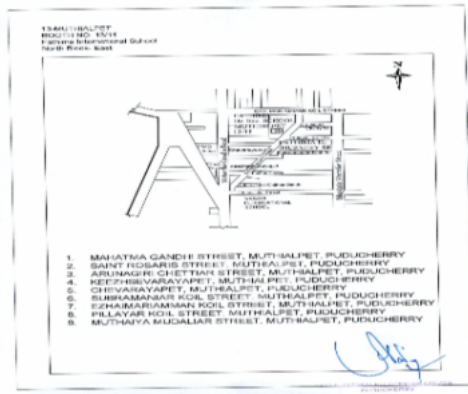

Nazri Naksha