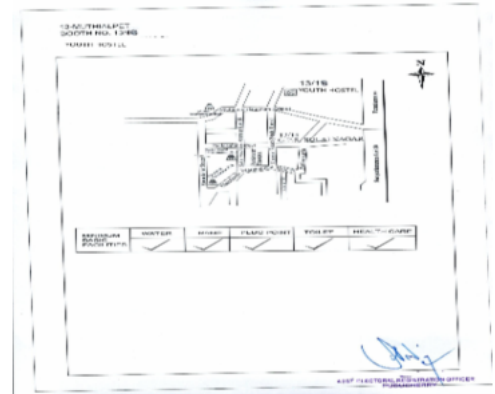

Polling Station Building Front View

Polling Station Front View

Cad View

Key MAP View

1 பெயர் : தில்லைகோவிந்தன் தந்தை பெயர்: வேலாயுதம் வீட்டு எண் : 1 வயது : 87 பாலினம் : ஆண்	HKD0369041 புகைப்படம் உள்ளது	2 பெயர் : தேவகி கணவர் பெயர்: தில்லைகோவிந்தன் வீட்டு எண் : 1 வயது : 77 பாலினம் : பெண்	IVT0172296 புகைப்படம் உள்ளது	3 பெயர் : தசேந்திரன் தந்தை பெயர்: தில்லை கோவிந்தன் வீட்டு எண் : 1 வயது : 46 பாலினம் : ஆண்	HKD0294447 புகைப்படம் உள்ளது
4 பெயர் : தி.வி.வெ. சந்திரலட்சுமி கணவர் பெயர்: தசேந்திரன் வீட்டு எண் : 1 வயது : 44 பாலினம் : பெண்	IVT0009431 புகைப்படம் உள்ளது	5 பெயர் : பிரபு தந்தை பெயர்: மனோகரன் வீட்டு எண் : 1 வயது : 42 பாலினம் : ஆண்	HKD0378596 புகைப்படம் உள்ளது	6 பெயர் : அருண் குமார் தந்தை பெயர்: ரவி வீட்டு எண் : 1 வயது : 21 பாலினம் : ஆண்	IVT0214247 புகைப்படம் உள்ளது
7 பெயர் : அசோக் தந்தை பெயர்: தில்லைகோவிந்தன் வீட்டு எண் : 1B வயது : 55 பாலினம் : ஆண்	IVT0172221 புகைப்படம் உள்ளது	8 பெயர் : வசந்தி கணவர் பெயர்: அசோக் வீட்டு எண் : 1B வயது : 50 பாலினம் : பெண்	HKD0327114 புகைப்படம் உள்ளது	9 பெயர் : பழனியம்மாள் கணவர் பெயர்: நெப்போலியன் வீட்டு எண் : 1D வயது : 57 பாலினம் : பெண்	HKD0288530 புகைப்படம் உள்ளது
10 பெயர் : திருஞானம் தந்தை பெயர்: காசிநாதன் வீட்டு எண் : 2 வயது : 56 பாலினம் : ஆண்	HKD0302711 புகைப்படம் உள்ளது	11 பெயர் : குணவதி கணவர் பெயர்: திருஞானம் வீட்டு எண் : 2 வயது : 52 பாலினம் : பெண்	IVT0172205 புகைப்படம் உள்ளது	12 பெயர் : சகாயராஜா தந்தை பெயர்: வில்லியம்ஸ் வீட்டு எண் : 2 வயது : 37 பாலினம் : ஆண்	HKD0409300 புகைப்படம் உள்ளது
13 பெயர் : ஹேமலதா கணவர் பெயர்: ராமசந்திரன் வீட்டு எண் : 2 வயது : 33 பாலினம் : பெண்	IVT0059774 புகைப்படம் உள்ளது	14 பெயர் : தேவதர்ஷினி தந்தை பெயர்: திருஞானம் வீட்டு எண் : 2 வயது : 24 பாலினம் : பெண்	IVT0199000 புகைப்படம் உள்ளது	15 பெயர் : சித்தார்த் தந்தை பெயர்: குணசேகர் வீட்டு எண் : 2 வயது : 20 பாலினம் : ஆண்	IVT0222448 புகைப்படம் உள்ளது
16 பெயர் : சரஸ்வதி தந்தை பெயர்: கிருஷ்ணமூர்த்தி வீட்டு எண் : 3 வயது : 29 பாலினம் : பெண்	IVT0061622 புகைப்படம் உள்ளது	17 பெயர் : விஜேந்திரன் தந்தை பெயர்: தில்லைகோவிந்தன் வீட்டு எண் : 5 வயது : 60 பாலினம் : ஆண்	IVT0172171 புகைப்படம் உள்ளது	18 பெயர் : கலைவாணி கணவர் பெயர்: விஜயந்திரன் வீட்டு எண் : 5 வயது : 55 பாலினம் : பெண்	IVT0172155 புகைப்படம் உள்ளது
19 பெயர் : சிவசுப்பிரமணியன் தந்தை பெயர்: விஜேந்திரன் வீட்டு எண் : 5 வயது : 30 பாலினம் : ஆண்	IVT0053900 புகைப்படம் உள்ளது	20 பெயர் : சிவபிரிதா தந்தை பெயர்: அசோக் வீட்டு எண் : 5 வயது : 28 பாலினம் : பெண்	IVT0072058 புகைப்படம் உள்ளது	21 பெயர் : சிவசூரியா தந்தை பெயர்: விஜேந்திரன் வீட்டு எண் : 5 வயது : 27 பாலினம் : ஆண்	IVT0077099 புகைப்படம் உள்ளது
22 பெயர் : அபூர்வன் தந்தை பெயர்: அஷோக் வீட்டு எண் : 5 வயது : 26 பாலினம் : ஆண்	IVT0137828 புகைப்படம் உள்ளது	23 பெயர் : சுபலக்ஷ்மி தந்தை பெயர்: விஜேந்திரன் வீட்டு எண் : 5 வயது : 22 பாலினம் : பெண்	IVT0206359 புகைப்படம் உள்ளது	24 பெயர் : ஸ்டீவ் விஜு தந்தை பெயர்: ஸ்டீவ் விஜு வீட்டு எண் : 6 வயது : 53 பாலினம் : ஆண்	RHG0426361 புகைப்படம் உள்ளது
25 பெயர் : தேவி கணவர் பெயர்: லட்சுமணன் வீட்டு எண் : 07 வயது : 42 பாலினம் : பெண்	IVT0054155 புகைப்படம் உள்ளது	26 பெயர் : பார்த்தன் தந்தை பெயர்: நெப்போலியன் வீட்டு எண் : 7 வயது : 30 பாலினம் : ஆண்	IVT0054007 புகைப்படம் உள்ளது	27 பெயர் : பூமிலிங்கம் தந்தை பெயர்: சுப்புராயன் வீட்டு எண் : 8 வயது : 73 பாலினம் : ஆண்	IVT0172122 புகைப்படம் உள்ளது
28 பெயர் : கோவிந்தம்மாள் என்கிற தமீழ்செல்வி என்கிற செல்வி கணவர் பெயர்: பூமிலிங்கம் வீட்டு எண் : 8 வயது : 65 பாலினம் : பெண்	IVT0172106 புகைப்படம் உள்ளது	29 பெயர் : ஜெயபாரதி தந்தை பெயர்: பூமிலிங்கம் வீட்டு எண் : 8 வயது : 43 பாலினம் : பெண்	HKD0297556 புகைப்படம் உள்ளது	30 பெயர் : சுப்புராஜா தந்தை பெயர்: பூமிலிங்கம் வீட்டு எண் : 8 வயது : 40 பாலினம் : ஆண்	HKD0348979 புகைப்படம் உள்ளது