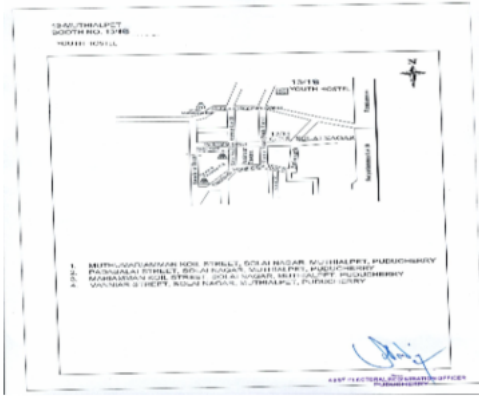

Nazri Naksha