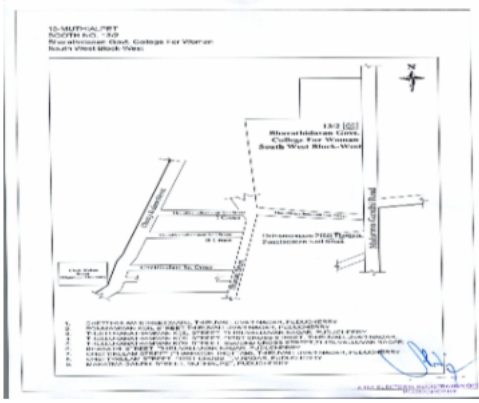

Nazri Naksha