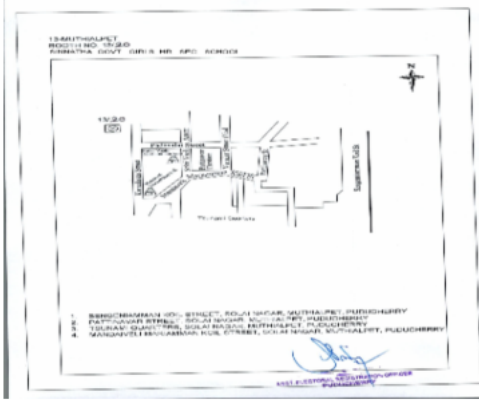

Nazri Naksha