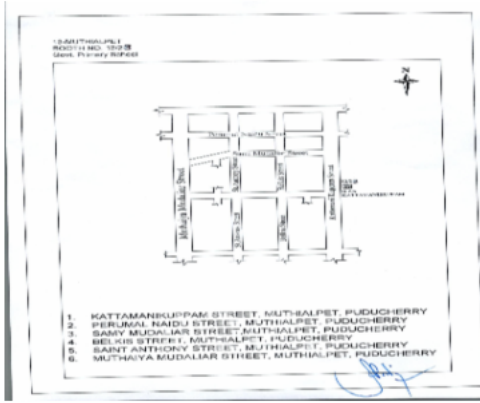

Nazri Naksha