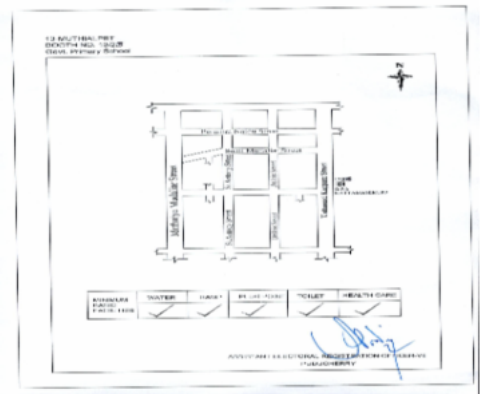

Polling Station Building Front View

Polling Station Front View

Cad View

Key MAP View

1 பெயர் : கருணாகரன் தந்தை பெயர்: முனுசாமி வீட்டு எண் : 60 வயது : 55 பாலினம் : ஆண்	IVT0186817 புகைப்படம் உள்ளது	2 பெயர் : திருநாவுக்கரசு தந்தை பெயர்: வேலு வீட்டு எண் : 60 வயது : 53 பாலினம் : ஆண்	IVT0172353 புகைப்படம் உள்ளது	3 பெயர் : ஆறுமுகம் தந்தை பெயர்: செல்வராஜ் வீட்டு எண் : 60 வயது : 52 பாலினம் : ஆண்	IVT0187104 புகைப்படம் உள்ளது
4 பெயர் : லட்சுமி கணவர் பெயர்: ஆறுமுகம் வீட்டு எண் : 60 வயது : 48 பாலினம் : பெண்	IVT0011544 புகைப்படம் உள்ளது	5 பெயர் : சாந்தி கணவர் பெயர்: கருணாகரன் வீட்டு எண் : 60 வயது : 48 பாலினம் : பெண்	GKY0483487 புகைப்படம் உள்ளது	6 பெயர் : விஜயா கணவர் பெயர்: திருநாவுக்கரசு வீட்டு எண் : 60 வயது : 47 பாலினம் : பெண்	IVT0072835 புகைப்படம் உள்ளது
7 பெயர் : அருண் குமார் தந்தை பெயர்: ஆறுமுகம் வீட்டு எண் : 60 வயது : 31 பாலினம் : ஆண்	IVT0045955 புகைப்படம் உள்ளது	8 பெயர் : அரவிந்த் தந்தை பெயர்: கருணாகரன் வீட்டு எண் : 60 வயது : 30 பாலினம் : ஆண்	IVT0056499 புகைப்படம் உள்ளது	# 9 பெயர் : காயத்ரி கணவர் பெயர்: பிரகாஷ் வீட்டு எண் : 60 வயது : 29 பாலினம் : பெண்	IVT0069989 புகைப்படம் உள்ளது
# 10 பெயர் : லதா தேவி தந்தை பெயர்: கனகராஜ் வீட்டு எண் : 60 வயது : 28 பாலினம் : பெண்	IPD0069229 புகைப்படம் உள்ளது	11 பெயர் : வெங்கடேஷ் தந்தை பெயர்: திருநாவுக்கரசு வீட்டு எண் : 60 வயது : 25 பாலினம் : ஆண்	IVT0104075 புகைப்படம் உள்ளது	12 பெயர் : ராஜேஷ்வரி தந்தை பெயர்: திருநாவுக்கரசு வீட்டு எண் : 60 வயது : 24 பாலினம் : பெண்	IVT0195222 புகைப்படம் உள்ளது
13 பெயர் : சண்முகசுந்தரம் தந்தை பெயர்: கோவிந்தன் வீட்டு எண் : 62 வயது : 71 பாலினம் : ஆண்	IVT0121632 புகைப்படம் உள்ளது	14 பெயர் : சாந்தி கணவர் பெயர்: சண்முகசுந்தரம் வீட்டு எண் : 62 வயது : 61 பாலினம் : பெண்	IVT0121624 புகைப்படம் உள்ளது	15 பெயர் : பாலமுருகன் தந்தை பெயர்: பால்ராஜ் வீட்டு எண் : 62 வயது : 48 பாலினம் : ஆண்	IVT0069609 புகைப்படம் உள்ளது
16 பெயர் : அமுதா கணவர் பெயர்: பழனிசாமி வீட்டு எண் : 62 வயது : 47 பாலினம் : பெண்	HKD0291823 புகைப்படம் உள்ளது	17 பெயர் : மங்கையர்க்கரசி தந்தை பெயர்: தணிகாசலம் வீட்டு எண் : 62 வயது : 31 பாலினம் : பெண்	IVT0204248 புகைப்படம் உள்ளது	18 பெயர் : சங்கீதா தந்தை பெயர்: பழனிசாமி வீட்டு எண் : 62 வயது : 27 பாலினம் : பெண்	IVT0079715 புகைப்படம் உள்ளது
19 பெயர் : செல்வராசு தந்தை பெயர்: நடராஜன் வீட்டு எண் : 63 வயது : 82 பாலினம் : ஆண்	IVT0214379 புகைப்படம் உள்ளது	20 பெயர் : ராணி கணவர் பெயர்: செல்வராசு வீட்டு எண் : 63 வயது : 71 பாலினம் : பெண்	IVT0214387 புகைப்படம் உள்ளது	21 பெயர் : யமுனா தேவி தந்தை பெயர்: குமரவேல் வீட்டு எண் : 63 வயது : 22 பாலினம் : பெண்	IVT0209619 புகைப்படம் உள்ளது
22 பெயர் : சித்ரா கணவர் பெயர்: கிருஷ்ணமூர்த்தி வீட்டு எண் : 64 வயது : 66 பாலினம் : பெண்	HKD0292995 புகைப்படம் உள்ளது	23 பெயர் : பாலசுப்பிரமணி தந்தை பெயர்: மணிக்கசாமி வீட்டு எண் : 64 வயது : 52 பாலினம் : ஆண்	HKD0290130 புகைப்படம் உள்ளது	24 பெயர் : லட்சுமிநாராயணன் தந்தை பெயர்: கிருஷ்ணமூர்த்தி வீட்டு எண் : 64 வயது : 48 பாலினம் : ஆண்	HKD0290114 புகைப்படம் உள்ளது
25 பெயர் : எழிலரசி கணவர் பெயர்: பாலசுப்பிரமணியன் வீட்டு எண் : 64 வயது : 46 பாலினம் : பெண்	HKD0290122 புகைப்படம் உள்ளது	26 பெயர் : முகேஷ்குமார் தந்தை பெயர்: பாலசுப்பிரமணியன் வீட்டு எண் : 64 வயது : 26 பாலினம் : ஆண்	IVT0084186 புகைப்படம் உள்ளது	27 பெயர் : கார்த்திகேயன் தந்தை பெயர்: பாலசுப்பிரமணியன் வீட்டு எண் : 64 வயது : 21 பாலினம் : ஆண்	IVT0222729 புகைப்படம் உள்ளது
28 பெயர் : ஷரண் குமார் தந்தை பெயர்: பாலசுப்பிரமணியன் வீட்டு எண் : 64/ஏ வயது : 23 பாலினம் : ஆண்	IVT0199463 புகைப்படம் உள்ளது	29 பெயர் : தனம் கணவர் பெயர்: சங்கரலிங்கம் வீட்டு எண் : 66 வயது : 68 பாலினம் : பெண்	IVT0188284 புகைப்படம் உள்ளது	30 பெயர் : அம்பிகா கணவர் பெயர்: சுந்தரம் வீட்டு எண் : 66 வயது : 63 பாலினம் : பெண்	IVT0190249 புகைப்படம் உள்ளது