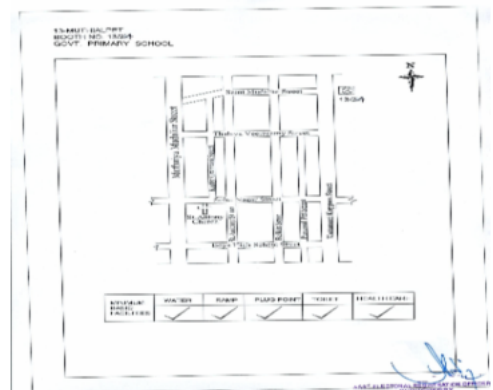

Key MAP View