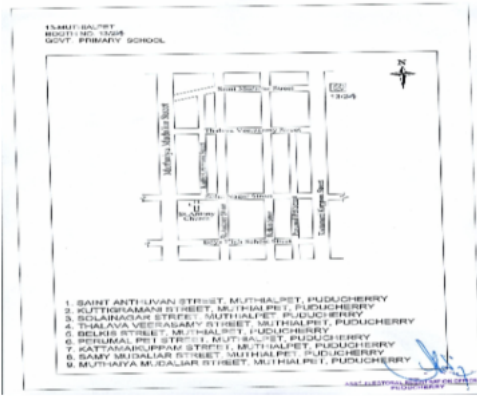

Nazri Naksha