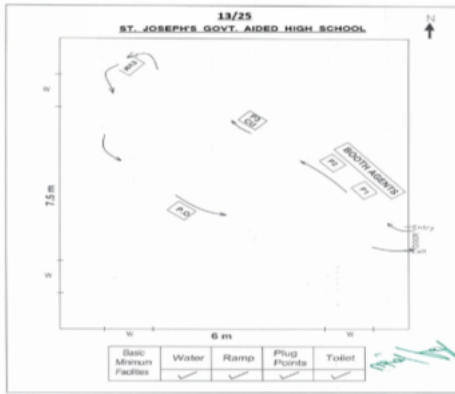

Nazri Naksha

Google Map View

Polling Station Building Front View

Polling Station Front View

Cad View

Key MAP View

1 பெயர் : கமலா கணவர் பெயர்: கருணாநந்தன் வீட்டு எண் : 2 வயது : 83 பாலினம் : பெண்	HKD0256750 புகைப்படம் உள்ளது	2 பெயர் : முருகன் தந்தை பெயர்: கதிர்வேலு வீட்டு எண் : 2 வயது : 53 பாலினம் : ஆண்	GKY0398388 புகைப்படம் உள்ளது	3 பெயர் : அபிராமி கணவர் பெயர்: முருகன் வீட்டு எண் : 2 வயது : 45 பாலினம் : பெண்	GKY0455212 புகைப்படம் உள்ளது
4 பெயர் : சாந்தகுமாரி தந்தை பெயர்: நடராஜன் வீட்டு எண் : 2 வயது : 42 பாலினம் : பெண்	HKD0270439 புகைப்படம் உள்ளது	5 பெயர் : யஷ்மதி தந்தை பெயர்: முருகன் வீட்டு எண் : 2 வயது : 26 பாலினம் : பெண்	IVT0082073 புகைப்படம் உள்ளது	6 பெயர் : ஹரிஷ் தந்தை பெயர்: முருகன் வீட்டு எண் : 2 வயது : 24 பாலினம் : ஆண்	IVT0197350 புகைப்படம் உள்ளது
7 பெயர் : கீதா கணவர் பெயர்: சாய்கிருஷ்ணன் வீட்டு எண் : 4 வயது : 40 பாலினம் : பெண்	LPN8887242 புகைப்படம் உள்ளது	S 8 பெயர் : சந்தியா தந்தை பெயர்: ரவிசுந்திரன் வீட்டு எண் : 4 வயது : 24 பாலினம் : பெண்	IVT0199604 புகைப்படம் உள்ளது	9 பெயர் : மாலா கணவர் பெயர்: பன்னீர்செல்வம் வீட்டு எண் : 6 வயது : 58 பாலினம் : பெண்	HKD0351445 புகைப்படம் உள்ளது
10 பெயர் : விஷ்ணுசெல்வம் தந்தை பெயர்: பன்னீர்செல்வம் வீட்டு எண் : 6 வயது : 34 பாலினம் : ஆண்	IVT0022822 புகைப்படம் உள்ளது	11 பெயர் : ஷாந்தினி கணவர் பெயர்: விஷ்ணுசெல்வம் வீட்டு எண் : 6 வயது : 31 பாலினம் : பெண்	IGW0041129 புகைப்படம் உள்ளது	12 பெயர் : ஜாப் அமலோர் தந்தை பெயர்: ஆரோக்கியநாதன் வீட்டு எண் : 8 வயது : 75 பாலினம் : ஆண்	IVT0122366 புகைப்படம் உள்ளது
13 பெயர் : மேரி எலிசபெத் கணவர் பெயர்: ஜாப் அமலோர் வீட்டு எண் : 8 வயது : 59 பாலினம் : பெண்	HKD0255570 புகைப்படம் உள்ளது	14 பெயர் : ஜெரால்டு ஆரோக்கியராஜ் தந்தை பெயர்: ஜோப் அமலோர் வீட்டு எண் : 8 வயது : 48 பாலினம் : ஆண்	HKD0253344 புகைப்படம் உள்ளது	15 பெயர் : ஜெயலட்சுமி கணவர் பெயர்: ஜெரார்டு ஆரோக்கியராஜ் வீட்டு எண் : 8 வயது : 41 பாலினம் : பெண்	KVY0471151 புகைப்படம் உள்ளது
16 பெயர் : மனோகரன் தந்தை பெயர்: பகவத்சிங் வீட்டு எண் : 10 வயது : 64 பாலினம் : ஆண்	IVT0122358 புகைப்படம் உள்ளது	17 பெயர் : மணிமேகலை கணவர் பெயர்: மனோகரன் வீட்டு எண் : 10 வயது : 58 பாலினம் : பெண்	IVT0122341 புகைப்படம் உள்ளது	18 பெயர் : தேன்மொழி தந்தை பெயர்: மனோகரன் வீட்டு எண் : 10 வயது : 35 பாலினம் : பெண்	IVT0022053 புகைப்படம் உள்ளது
19 பெயர் : அசோக்குமார் தந்தை பெயர்: மனோகரன் வீட்டு எண் : 10 வயது : 34 பாலினம் : ஆண்	IVT0022046 புகைப்படம் உள்ளது	20 பெயர் : முருகேசன் தந்தை பெயர்: சண்முகம் வீட்டு எண் : 12 வயது : 81 பாலினம் : ஆண்	HKD0269704 புகைப்படம் உள்ளது	21 பெயர் : ருக்குமணி கணவர் பெயர்: சக்கராண்டியன் வீட்டு எண் : 12 வயது : 69 பாலினம் : பெண்	IVT0122424 புகைப்படம் உள்ளது
22 பெயர் : சுந்தர் ராஜன் தந்தை பெயர்: சவுரிநாதன் வீட்டு எண் : 12 வயது : 66 பாலினம் : ஆண்	IVT0122333 புகைப்படம் உள்ளது	23 பெயர் : ஜீலியன் ரவி தந்தை பெயர்: கிரேகுவார் வீட்டு எண் : 12 வயது : 62 பாலினம் : ஆண்	IVT0122325 புகைப்படம் உள்ளது	24 பெயர் : பௌவிராக்கினி சாந்தி கணவர் பெயர்: சுந்தர்ராஜன் வீட்டு எண் : 12 வயது : 60 பாலினம் : பெண்	IVT0122317 புகைப்படம் உள்ளது
# 25 பெயர் : தமிழ்மணி தந்தை பெயர்: சக்கராண்டியன் வீட்டு எண் : 12 வயது : 44 பாலினம் : ஆண்	HKD0339564 புகைப்படம் உள்ளது	26 பெயர் : பாரதிதாசன் தந்தை பெயர்: முருகேசன் வீட்டு எண் : 12 வயது : 41 பாலினம் : ஆண்	IVT0021204 புகைப்படம் உள்ளது	27 பெயர் : வேளாங்கன்னி கணவர் பெயர்: தமிழ்மணி வீட்டு எண் : 12 வயது : 38 பாலினம் : பெண்	IVT0227876 புகைப்படம் உள்ளது
28 பெயர் : வசந்தி கணவர் பெயர்: பாரதிதாசன் வீட்டு எண் : 12 வயது : 35 பாலினம் : பெண்	IVT0021212 புகைப்படம் உள்ளது	29 பெயர் : மோர்ஸ் ஜீடு தந்தை பெயர்: சுந்தரராஜன் வீட்டு எண் : 12 வயது : 29 பாலினம் : ஆண்	IVT0065078 புகைப்படம் உள்ளது	S 30 பெயர் : புனிதவதி கணவர் பெயர்: துரைராஜன் வீட்டு எண் : 12-A வயது : 72 பாலினம் : பெண்	IVT0122309 புகைப்படம் உள்ளது