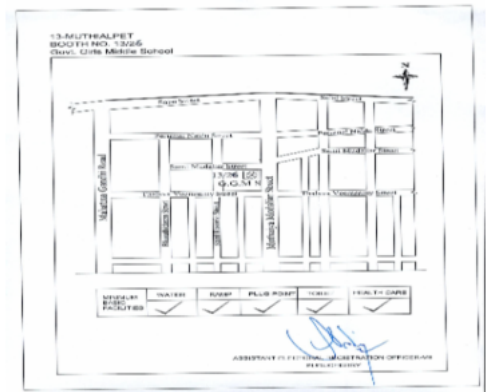

Polling Station Building Front View

Polling Station Front View

Cad View

Key MAP View

1 பெயர் : சரோஜா கணவர் பெயர் : மல்லையன் வீட்டு எண் : 2 வயது : 84 பாலினம் : பெண் புகைப்படம் உள்ளது	IVT0227710	2 பெயர் : ராஜேந்திரன் தந்தை பெயர் : மல்லையன் வீட்டு எண் : 2 வயது : 64 பாலினம் : ஆண் புகைப்படம் உள்ளது	IVT0227702	3 பெயர் : அமிதா பீவி கணவர் பெயர் : மைதீன் பீவி வீட்டு எண் : 2 வயது : 62 பாலினம் : பெண் புகைப்படம் உள்ளது	IVT0023036
4 பெயர் : லட்சுமி கணவர் பெயர் : ராஜேந்திரன் வீட்டு எண் : 2 வயது : 62 பாலினம் : பெண் புகைப்படம் உள்ளது	IVT0227736	S 5 பெயர் : சமதி கணவர் பெயர் : சாமுலேஸ் வீட்டு எண் : 2 வயது : 61 பாலினம் : பெண் புகைப்படம் உள்ளது	ZBG6402572	6 பெயர் : கோவிந்தராஜா தந்தை பெயர் : மணி வீட்டு எண் : 2 வயது : 48 பாலினம் : ஆண் புகைப்படம் உள்ளது	HKD0266205
7 பெயர் : உமா கணவர் பெயர் : கோவிந்தராஜி வீட்டு எண் : 2 வயது : 46 பாலினம் : பெண் புகைப்படம் உள்ளது	HKD0337949	8 பெயர் : சமதி கணவர் பெயர் : கோபி வீட்டு எண் : 2 வயது : 45 பாலினம் : பெண் புகைப்படம் உள்ளது	IVT0035436	9 பெயர் : கோபி தந்தை பெயர் : செல்வராஜ் வீட்டு எண் : 2 வயது : 44 பாலினம் : ஆண் புகைப்படம் உள்ளது	IVT0035444
10 பெயர் : சிவக்குமார் தந்தை பெயர் : சேகர் வீட்டு எண் : 2 வயது : 40 பாலினம் : ஆண் புகைப்படம் உள்ளது	IVT0053272	11 பெயர் : நிசாபேகம் கணவர் பெயர் : சமத் வீட்டு எண் : 2 வயது : 40 பாலினம் : பெண் புகைப்படம் உள்ளது	IVT0227728	12 பெயர் : காந்தா ரூபி கணவர் பெயர் : மைகல் அரவிந்த் வீட்டு எண் : 2 வயது : 39 பாலினம் : பெண் புகைப்படம் உள்ளது	ZBG6402622
13 பெயர் : சமத் தந்தை பெயர் : மைதீன் பாஷா வீட்டு எண் : 2 வயது : 39 பாலினம் : ஆண் புகைப்படம் உள்ளது	IVT0023044	14 பெயர் : வெங்கடேசன் தந்தை பெயர் : சேகர் வீட்டு எண் : 2 வயது : 37 பாலினம் : ஆண் புகைப்படம் உள்ளது	IVT0053421	15 பெயர் : ஜயப்பன் தந்தை பெயர் : ராஜேந்திரன் வீட்டு எண் : 2 வயது : 33 பாலினம் : ஆண் புகைப்படம் உள்ளது	IVT0230672
S 16 பெயர் : சபானா தஹ்னி கணவர் பெயர் : முகமது யூனுஸ் வீட்டு எண் : 2 வயது : 28 பாலினம் : பெண் புகைப்படம் உள்ளது	IVT0218792	S 17 பெயர் : முகமது யூனுஸ் தந்தை பெயர் : முஹம்மது அலி என்கிற அஷாபுலி வீட்டு எண் : 2 வயது : 28 பாலினம் : ஆண் புகைப்படம் உள்ளது	IVT0077982	18 பெயர் : மேகலா தந்தை பெயர் : கோவிந்தராஜா வீட்டு எண் : 2 வயது : 22 பாலினம் : பெண் புகைப்படம் உள்ளது	IVT0212761
19 பெயர் : பவித்ரா தந்தை பெயர் : கோபி வீட்டு எண் : 2 வயது : 19 பாலினம் : பெண் புகைப்படம் உள்ளது	IVT0226993	20 பெயர் : சம்பந்தம் தந்தை பெயர் : பக்கிரி வீட்டு எண் : 6 வயது : 59 பாலினம் : ஆண் புகைப்படம் உள்ளது	HKD0305771	21 பெயர் : ஜோதி கணவர் பெயர் : சம்பந்தம் வீட்டு எண் : 6 வயது : 49 பாலினம் : பெண் புகைப்படம் உள்ளது	HKD0305516
22 பெயர் : சரண்யா தந்தை பெயர் : திருஞானசம்பந்தம் வீட்டு எண் : 6 வயது : 30 பாலினம் : பெண் புகைப்படம் உள்ளது	IVT0057109	23 பெயர் : சங்கீதா தந்தை பெயர் : திருஞானசம்பந்தம் வீட்டு எண் : 6 வயது : 28 பாலினம் : பெண் புகைப்படம் உள்ளது	IVT0071381	24 பெயர் : சாதனா தந்தை பெயர் : சம்பந்தம் வீட்டு எண் : 6 வயது : 26 பாலினம் : பெண் புகைப்படம் உள்ளது	IVT0105841
S 25 பெயர் : கலையரசன் தந்தை பெயர் : சந்திரசேகர் வீட்டு எண் : 8 வயது : 39 பாலினம் : ஆண் புகைப்படம் உள்ளது	HKD0351015	26 பெயர் : லூசியேன் ஞானு தந்தை பெயர் : ஞானப்பிரகாசம் வீட்டு எண் : 10 வயது : 83 பாலினம் : ஆண் புகைப்படம் உள்ளது	IVT0117770	27 பெயர் : ஆரோக்கியமரி கணவர் பெயர் : லூசியேன் ஞானு வீட்டு எண் : 10 வயது : 77 பாலினம் : பெண் புகைப்படம் உள்ளது	IVT0117788
28 பெயர் : கௌரி கணவர் பெயர் : இராஜாராமன் வீட்டு எண் : 10 வயது : 58 பாலினம் : பெண் புகைப்படம் உள்ளது	IVT0169987	29 பெயர் : பன்னீர்செல்வம் தந்தை பெயர் : இராஜாராமன் வீட்டு எண் : 10 வயது : 35 பாலினம் : ஆண் புகைப்படம் உள்ளது	IUM0022590	30 பெயர் : ஜோசபாமலதாஸ் தந்தை பெயர் : ஞானப்பிரகாசம் வீட்டு எண் : 12 வயது : 66 பாலினம் : ஆண் புகைப்படம் உள்ளது	IVT0117838