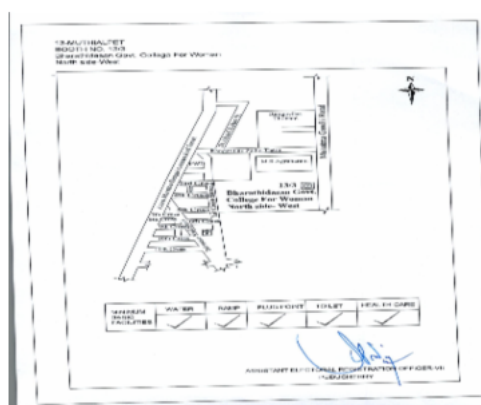

Polling Station Building Front View

Polling Station Front View

Cad View

Key MAP View

1 பெயர் : பொன்னுசாமி தந்தை பெயர்: ராசு வீட்டு எண் : 1 வயது : 87 பாலினம் : ஆண் புகைப்படம் உள்ளது	IVT0097527	2 பெயர் : பன்னீர்செல்வம் தந்தை பெயர்: அப்பாவு வீட்டு எண் : 1 வயது : 59 பாலினம் : ஆண் புகைப்படம் உள்ளது	IVT0097543	3 பெயர் : கார்த்திகேயன் தந்தை பெயர்: பொன்னுசாமி வீட்டு எண் : 1 வயது : 57 பாலினம் : ஆண் புகைப்படம் உள்ளது	IVT0154591
4 பெயர் : கௌரி கணவர் பெயர்: பன்னீர் வீட்டு எண் : 1 வயது : 56 பாலினம் : பெண் புகைப்படம் உள்ளது	IVT0212860	5 பெயர் : கவிதா கணவர் பெயர்: கார்த்திகேயன் வீட்டு எண் : 1 வயது : 52 பாலினம் : பெண் புகைப்படம் உள்ளது	CMS0217992	6 பெயர் : செல்வி கணவர் பெயர்: ஆறுமுகம் வீட்டு எண் : 1 வயது : 51 பாலினம் : பெண் புகைப்படம் உள்ளது	IVT0154609
7 பெயர் : ராஜராஜேஸ்வரி கணவர் பெயர்: சண்முகம் வீட்டு எண் : 1 வயது : 37 பாலினம் : பெண் புகைப்படம் உள்ளது	IVT0040014	8 பெயர் : சண்முகம் தந்தை பெயர்: ஆறுமுகம் வீட்டு எண் : 01 வயது : 36 பாலினம் : ஆண் புகைப்படம் உள்ளது	HKD00405696	9 பெயர் : கார்த்திக் தந்தை பெயர்: ராஜன் வீட்டு எண் : 1 வயது : 34 பாலினம் : ஆண் புகைப்படம் உள்ளது	IVT0078329
10 பெயர் : அர்ச்சனா தந்தை பெயர்: ஆறுமுகம் வீட்டு எண் : 1 வயது : 34 பாலினம் : பெண் புகைப்படம் உள்ளது	IVT0013474	11 பெயர் : ரம்யா கணவர் பெயர்: கார்த்திக் வீட்டு எண் : 1 வயது : 34 பாலினம் : பெண் புகைப்படம் உள்ளது	URT0457853	12 பெயர் : அனுராகினி தந்தை பெயர்: கார்த்திகேயன் வீட்டு எண் : 1 வயது : 27 பாலினம் : பெண் புகைப்படம் உள்ளது	IVT0076083
13 பெயர் : சரஸ்வதி கணவர் பெயர்: ஆறுமுகம் வீட்டு எண் : 2 வயது : 67 பாலினம் : பெண் புகைப்படம் உள்ளது	GKY0529628	S 14 பெயர் : செல்வி கணவர் பெயர்: சுந்தரம் வீட்டு எண் : 2 வயது : 60 பாலினம் : பெண் புகைப்படம் உள்ளது	IVT0025072	15 பெயர் : ரவிந்தரநாத் தாசூர் தந்தை பெயர்: அண்ணாமலை வீட்டு எண் : 2 வயது : 54 பாலினம் : ஆண் புகைப்படம் உள்ளது	HKD0368134
16 பெயர் : மஞ்சனா கணவர் பெயர்: ரவிந்தரநாத் தாசூர் வீட்டு எண் : 2 வயது : 52 பாலினம் : பெண் புகைப்படம் உள்ளது	IVT0154617	S 17 பெயர் : ராஜா தந்தை பெயர்: சுந்தரம் வீட்டு எண் : 2 வயது : 39 பாலினம் : ஆண் புகைப்படம் உள்ளது	IVT0040121	# 18 பெயர் : ர உமா மகேஸ்வரி தந்தை பெயர்: ரவிந்தரநாத் தாசூர் வீட்டு எண் : 2 வயது : 35 பாலினம் : பெண் புகைப்படம் உள்ளது	IVT0013664
19 பெயர் : சரவணன் தந்தை பெயர்: ஆறுமுகம் வீட்டு எண் : 2 வயது : 32 பாலினம் : ஆண் புகைப்படம் உள்ளது	IVT0058453	20 பெயர் : பவித்ரா தந்தை பெயர்: ரவிந்தரநாத் தாசூர் வீட்டு எண் : 2 வயது : 31 பாலினம் : பெண் புகைப்படம் உள்ளது	IVT0039974	21 பெயர் : ஆனந்தன் தந்தை பெயர்: இரத்தினசபாபதி வீட்டு எண் : 3 வயது : 63 பாலினம் : ஆண் புகைப்படம் உள்ளது	IVT0097550
22 பெயர் : கௌரி கணவர் பெயர்: ஆனந்தன் வீட்டு எண் : 3 வயது : 60 பாலினம் : பெண் புகைப்படம் உள்ளது	GKY0363085	23 பெயர் : குணசேகரன் தந்தை பெயர்: பாலசுந்தரம் வீட்டு எண் : 3 வயது : 54 பாலினம் : ஆண் புகைப்படம் உள்ளது	IVT0097568	24 பெயர் : கவிதா கணவர் பெயர்: குணசேகரன் வீட்டு எண் : 3 வயது : 48 பாலினம் : பெண் புகைப்படம் உள்ளது	GKY0395970
25 பெயர் : தனலட்சுமி கணவர் பெயர்: கலியபெருமாள் வீட்டு எண் : 3 வயது : 47 பாலினம் : பெண் புகைப்படம் உள்ளது	KVY0440958	26 பெயர் : அமுதா என்கிற ஆனந்தவள்ளி தந்தை பெயர்: ஆனந்தன் வீட்டு எண் : 3 வயது : 28 பாலினம் : பெண் புகைப்படம் உள்ளது	IVT0066548	27 பெயர் : பாணு தந்தை பெயர்: கலியபெருமாள் வீட்டு எண் : 3 வயது : 26 பாலினம் : பெண் புகைப்படம் உள்ளது	IVT0084343
28 பெயர் : பிரியா தந்தை பெயர்: கலியபெருமாள் வீட்டு எண் : 3 வயது : 26 பாலினம் : பெண் புகைப்படம் உள்ளது	IVT0084350	29 பெயர் : ஹரிதா தந்தை பெயர்: குணசேகரன் வீட்டு எண் : 3 வயது : 24 பாலினம் : பெண் புகைப்படம் உள்ளது	IVT0201285	30 பெயர் : ஏகநாதன் தந்தை பெயர்: சுப்ரமணியன் வீட்டு எண் : 4 வயது : 60 பாலினம் : ஆண் புகைப்படம் உள்ளது	IVT0097584