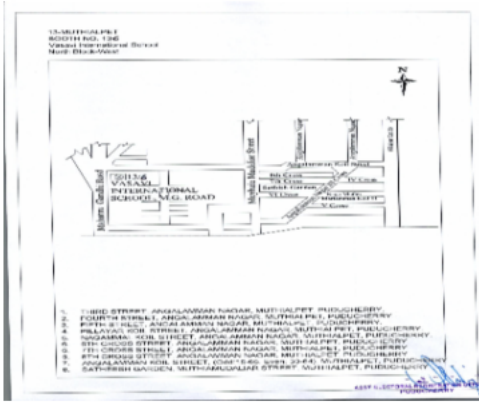

Nazri Naksha