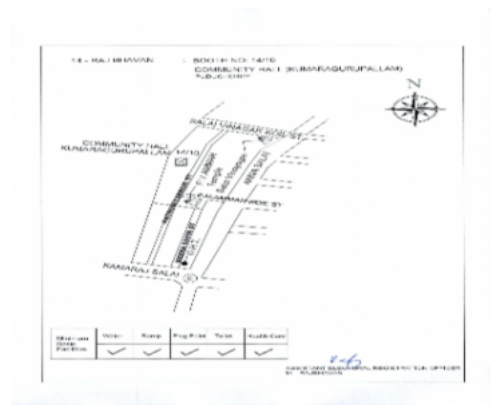

Key MAP View