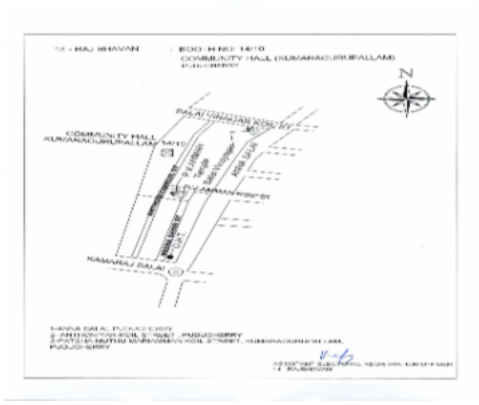

Nazri Naksha