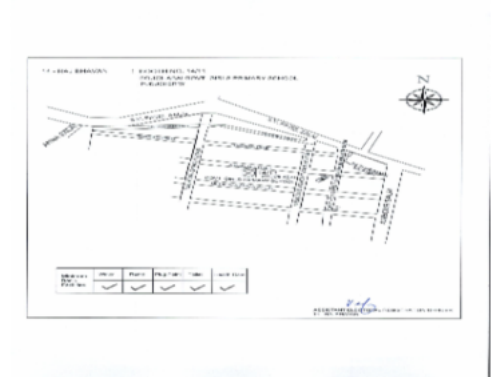

Key MAP View