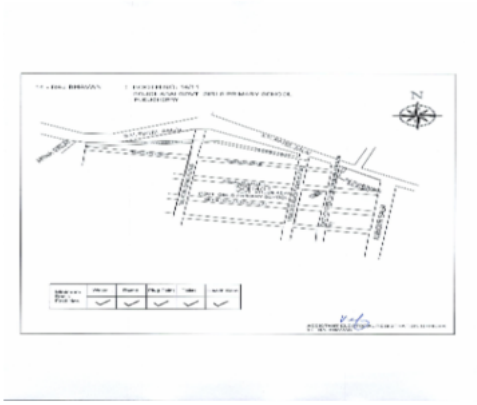

Nazri Naksha