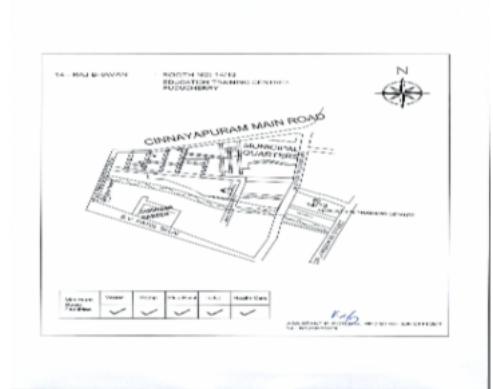

Polling Station Building Front View

Polling Station Front View

Cad View

Key MAP View

1 பெயர் : ரவீந்திரன் தந்தை பெயர்: வாசுதேவன் வீட்டு எண் : 1 வயது : 66 பாலினம் : ஆண்	IUM0108613	புகைப்படம் உள்ளது	2 பெயர் : தமிழ்ச்செல்வி கணவர் பெயர்: ரவீந்திரன் வீட்டு எண் : 1 வயது : 59 பாலினம் : பெண்	IUM0108605	புகைப்படம் உள்ளது	3 பெயர் : விஜயலட்சுமி தந்தை பெயர்: ரவீந்திரன் வீட்டு எண் : 1 வயது : 42 பாலினம் : பெண்	HJN0157842	புகைப்படம் உள்ளது
4 பெயர் : மணிகண்டன் தந்தை பெயர்: ரவீந்திரன் வீட்டு எண் : 1 வயது : 38 பாலினம் : ஆண்	HJN0214791	புகைப்படம் உள்ளது	5 பெயர் : யோகேஸ்வரி தந்தை பெயர்: ரமேஷ் வீட்டு எண் : 1 வயது : 23 பாலினம் : பெண்	IUM0179333	புகைப்படம் உள்ளது	6 பெயர் : ஈஸ்வரபாண்டி தந்தை பெயர்: ரமேஷ்குமார் வீட்டு எண் : 1 வயது : 21 பாலினம் : ஆண்	IUM0188524	புகைப்படம் உள்ளது
7 பெயர் : விக்னேஷ் தந்தை பெயர்: செல்வம் வீட்டு எண் : 1 ஏ வயது : 25 பாலினம் : ஆண்	IUM0179192	புகைப்படம் உள்ளது	8 பெயர் : வித்யா தந்தை பெயர்: செல்வம் வீட்டு எண் : 1 ஏ வயது : 23 பாலினம் : பெண்	IUM0193094	புகைப்படம் உள்ளது	9 பெயர் : மீனாம்பாள் கணவர் பெயர்: சீதாராமன் வீட்டு எண் : 2 வயது : 86 பாலினம் : பெண்	IUM0108597	புகைப்படம் உள்ளது
10 பெயர் : ஜெயக்குமார் தந்தை பெயர்: பசுபதி வீட்டு எண் : 2 வயது : 70 பாலினம் : ஆண்	IUM0108589	புகைப்படம் உள்ளது	11 பெயர் : ஆக்னேஷ்மேரி கணவர் பெயர்: ஏழுமலை வீட்டு எண் : 2 வயது : 42 பாலினம் : பெண்	HJN0207498	புகைப்படம் உள்ளது	12 பெயர் : யோகிந்திரகுமார் தந்தை பெயர்: ஜெயக்குமார் வீட்டு எண் : 2 வயது : 39 பாலினம் : ஆண்	HJN0177741	புகைப்படம் உள்ளது
13 பெயர் : ராஜேந்திரக்குமார் தந்தை பெயர்: ஜெயக்குமார் வீட்டு எண் : 2 வயது : 34 பாலினம் : ஆண்	IUM0019331	புகைப்படம் உள்ளது	14 பெயர் : ராஜலட்சுமி கணவர் பெயர்: ஆறுமுகம் வீட்டு எண் : 3 வயது : 75 பாலினம் : பெண்	IUM0108571	புகைப்படம் உள்ளது	15 பெயர் : பச்சையம்மாள் கணவர் பெயர்: முருகன் வீட்டு எண் : 3 வயது : 52 பாலினம் : பெண்	IUM0108555	புகைப்படம் உள்ளது
16 பெயர் : கணேசமூர்த்தி தந்தை பெயர்: ஆறுமுகம் வீட்டு எண் : 3 வயது : 50 பாலினம் : ஆண்	IUM0108548	புகைப்படம் உள்ளது	# 17 பெயர் : லாஃபாயேத்தே அலெக்ஸ் பெரியநாயகம் தந்தை பெயர்: லபெயத் மரியதாஸ் வீட்டு எண் : 3 வயது : 41 பாலினம் : ஆண்	HJN0177758	புகைப்படம் உள்ளது	18 பெயர் : ஐய்யனார் தந்தை பெயர்: ஆறுமுகம் வீட்டு எண் : 3 வயது : 40 பாலினம் : ஆண்	HJN0208132	புகைப்படம் உள்ளது
19 பெயர் : கலைவாணி கணவர் பெயர்: ஐய்யனார் வீட்டு எண் : 3 வயது : 37 பாலினம் : பெண்	IUM0019380	புகைப்படம் உள்ளது	20 பெயர் : ரோஜா தந்தை பெயர்: முருகன் வீட்டு எண் : 3 வயது : 33 பாலினம் : பெண்	IUM0065169	புகைப்படம் உள்ளது	21 பெயர் : அலமேலு என்கிற கனகபூசனம் கணவர் பெயர்: முனுசாமி வீட்டு எண் : 4 வயது : 94 பாலினம் : பெண்	IUM0108530	புகைப்படம் உள்ளது
22 பெயர் : கஸ்தூரி கணவர் பெயர்: லபெயத் மரியதாஸ் வீட்டு எண் : 4 வயது : 68 பாலினம் : பெண்	IUM0108522	புகைப்படம் உள்ளது	23 பெயர் : ராதாகிருஷ்ணன் தந்தை பெயர்: கலியபெருமாள் வீட்டு எண் : 4 வயது : 59 பாலினம் : ஆண்	HJN0150581	புகைப்படம் உள்ளது	S2 24 பெயர் : மமதா மஸூர்தர் கணவர் பெயர்: சுந்திரசேகர் வீட்டு எண் : 4 வயது : 38 பாலினம் : பெண்	IUM0002469	புகைப்படம் உள்ளது
25 பெயர் : சந்திரசேகர் தந்தை பெயர்: ராதாகிருஷ்ணன் வீட்டு எண் : 4 வயது : 38 பாலினம் : ஆண்	HJN0206300	புகைப்படம் உள்ளது	26 பெயர் : லாஃபயத் ஜான்சி ராணி தந்தை பெயர்: லாஃபயத் மரியதாஸ் வீட்டு எண் : 4 வயது : 37 பாலினம் : பெண்	IUM0002451	புகைப்படம் உள்ளது	27 பெயர் : சதீஷ்குமார் தந்தை பெயர்: ராதாகிருஷ்ணன் வீட்டு எண் : 4 வயது : 36 பாலினம் : ஆண்	IUM0002477	புகைப்படம் உள்ளது
28 பெயர் : கார்த்திக் தந்தை பெயர்: ராதாகிருஷ்ணன் வீட்டு எண் : 4 வயது : 35 பாலினம் : ஆண்	IUM0006528	புகைப்படம் உள்ளது	29 பெயர் : லாஃபயத் எலிசபெத் ராணி தந்தை பெயர்: லாஃபயத் மரியதாஸ் வீட்டு எண் : 4 வயது : 32 பாலினம் : பெண்	IUM0033167	புகைப்படம் உள்ளது	30 பெயர் : மதியழகன் தந்தை பெயர்: ராதாகிருஷ்ணன் வீட்டு எண் : 4 வயது : 29 பாலினம் : ஆண்	IUM0056978	புகைப்படம் உள்ளது