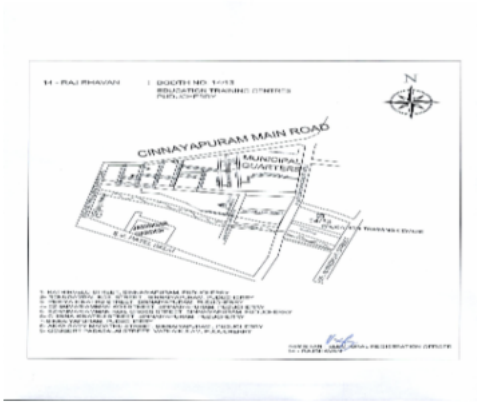

Nazri Naksha