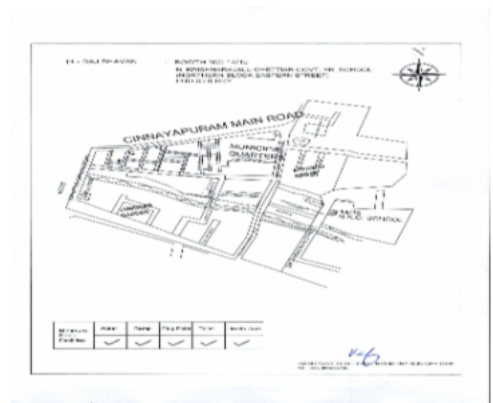

Polling Station Front View

Cad View

Key MAP View

1 பெயர் : விஜயலட்சுமி தந்தை பெயர்: ஏழுமலை வீட்டு எண் : 1 வயது : 33 பாலினம் : பெண்	IUM0040477 புகைப்படம் உள்ளது	2 பெயர் : பாஸ்கர் தந்தை பெயர்: ராமு வீட்டு எண் : 2 வயது : 63 பாலினம் : ஆண்	HJN0211557 புகைப்படம் உள்ளது	3 பெயர் : துளசி கணவர் பெயர்: குமார் வீட்டு எண் : 2 வயது : 48 பாலினம் : பெண்	HJN0151639 புகைப்படம் உள்ளது
4 பெயர் : மாரியப்பன் தந்தை பெயர்: பழனிசாமி வீட்டு எண் : 2 வயது : 46 பாலினம் : ஆண்	HJN0143800 புகைப்படம் உள்ளது	5 பெயர் : ராமலிங்கம் தந்தை பெயர்: பாஸ்கர் வீட்டு எண் : 2 வயது : 36 பாலினம் : ஆண்	IUM0019703 புகைப்படம் உள்ளது	6 பெயர் : சந்திரபோஸ் தந்தை பெயர்: குமார் வீட்டு எண் : 2 வயது : 25 பாலினம் : ஆண்	IUM0081240 புகைப்படம் உள்ளது
7 பெயர் : ஸ்டாலின் தந்தை பெயர்: குமார் வீட்டு எண் : 2 வயது : 24 பாலினம் : ஆண்	IUM0174177 புகைப்படம் உள்ளது	8 பெயர் : டில்லிபாபு தந்தை பெயர்: பாலு வீட்டு எண் : 02 வயது : 20 பாலினம் : ஆண்	IUM0186775 புகைப்படம் உள்ளது	9 பெயர் : லட்சுமி கணவர் பெயர்: முருகன் வீட்டு எண் : 3 வயது : 47 பாலினம் : பெண்	HJN0141960 புகைப்படம் உள்ளது
10 பெயர் : முருகன் தாயார் பெயர்: செல்வி வீட்டு எண் : 3 வயது : 45 பாலினம் : ஆண்	HJN0146324 புகைப்படம் உள்ளது	11 பெயர் : செல்லமுத்து தந்தை பெயர்: சேகர் வீட்டு எண் : 3 வயது : 39 பாலினம் : ஆண்	IUM0010751 புகைப்படம் உள்ளது	12 பெயர் : குப்பம்மாள் கணவர் பெயர்: லோகநாதன் வீட்டு எண் : 4 வயது : 61 பாலினம் : பெண்	HJN0173542 புகைப்படம் உள்ளது
13 பெயர் : கலைவாணி கணவர் பெயர்: பாஸ்கர் வீட்டு எண் : 4 வயது : 57 பாலினம் : பெண்	HJN0169888 புகைப்படம் உள்ளது	14 பெயர் : கவிதா கணவர் பெயர்: பெருமாள் வீட்டு எண் : 4 வயது : 46 பாலினம் : பெண்	IUM0019752 புகைப்படம் உள்ளது	15 பெயர் : அங்காளம்மாள் கணவர் பெயர்: சரவணன் வீட்டு எண் : 4 வயது : 45 பாலினம் : பெண்	HJN0144139 புகைப்படம் உள்ளது
16 பெயர் : மணிகண்டன் தந்தை பெயர்: லோகநாதன் வீட்டு எண் : 4 வயது : 36 பாலினம் : ஆண்	HJN0215111 புகைப்படம் உள்ளது	17 பெயர் : செங்கேணி தந்தை பெயர்: பெருமாள் வீட்டு எண் : 4 வயது : 25 பாலினம் : பெண்	IUM0081513 புகைப்படம் உள்ளது	18 பெயர் : சம்பாழூர்த்தி தந்தை பெயர்: தனுசுமணி வீட்டு எண் : 5 வயது : 50 பாலினம் : ஆண்	IUM0106138 புகைப்படம் உள்ளது
19 பெயர் : பரமேஸ்வரி கணவர் பெயர்: முய்யராபாஸ்கர் வீட்டு எண் : 5 வயது : 49 பாலினம் : பெண்	HJN0143404 புகைப்படம் உள்ளது	20 பெயர் : சிற்றரசு தந்தை பெயர்: செல்வராசு வீட்டு எண் : 5 வயது : 48 பாலினம் : ஆண்	HJN0167213 புகைப்படம் உள்ளது	21 பெயர் : நாகராஜி தந்தை பெயர்: முனிசாமி வீட்டு எண் : 5 வயது : 43 பாலினம் : ஆண்	HKD0346668 புகைப்படம் உள்ளது
22 பெயர் : ராதா கணவர் பெயர்: மகேஷ் வீட்டு எண் : 05 வயது : 41 பாலினம் : பெண்	IUM0048843 புகைப்படம் உள்ளது	23 பெயர் : சத்தியா கணவர் பெயர்: குமார் வீட்டு எண் : 5 வயது : 36 பாலினம் : பெண்	IUM0019729 புகைப்படம் உள்ளது	24 பெயர் : சதிஷ்குமார் தந்தை பெயர்: வேல்முருகன் வீட்டு எண் : 5 வயது : 32 பாலினம் : ஆண்	IUM0040238 புகைப்படம் உள்ளது
25 பெயர் : ராஜ் தந்தை பெயர்: மகேஷ் வீட்டு எண் : 5 வயது : 19 பாலினம் : ஆண்	IUM0194928 புகைப்படம் உள்ளது	26 பெயர் : மாரிமுத்து தந்தை பெயர்: சுப்ரமணி வீட்டு எண் : 6 வயது : 61 பாலினம் : ஆண்	IUM0106120 புகைப்படம் உள்ளது	27 பெயர் : அமுதவள்ளி கணவர் பெயர்: மாரிமுத்து வீட்டு எண் : 6 வயது : 54 பாலினம் : பெண்	IUM0106112 புகைப்படம் உள்ளது
28 பெயர் : மகேஸ்வரி தந்தை பெயர்: நடராஜன் வீட்டு எண் : 6 வயது : 32 பாலினம் : பெண்	IUM0040295 புகைப்படம் உள்ளது	29 பெயர் : சரண்ராஜ் தந்தை பெயர்: சரவணன் வீட்டு எண் : 6 வயது : 27 பாலினம் : ஆண்	IUM0068502 புகைப்படம் உள்ளது	30 பெயர் : செங்கேணி தந்தை பெயர்: முருகேசன் வீட்டு எண் : 07 வயது : 68 பாலினம் : ஆண்	IUM0106104 புகைப்படம் உள்ளது