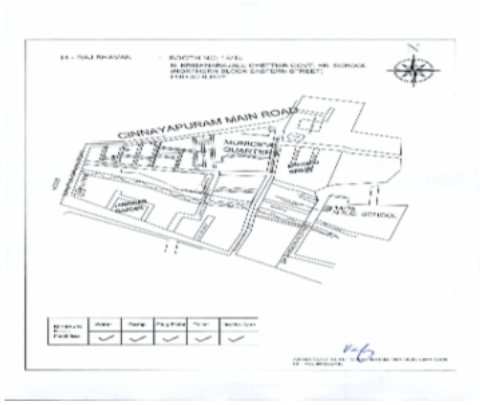

Nazri Naksha