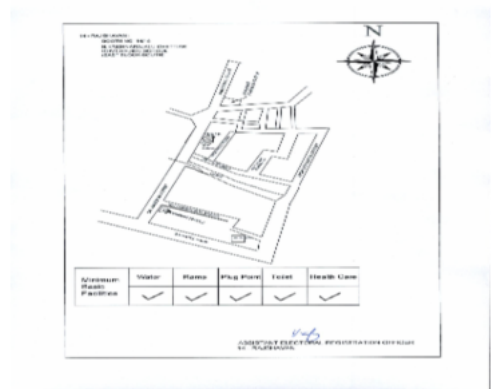

Key MAP View