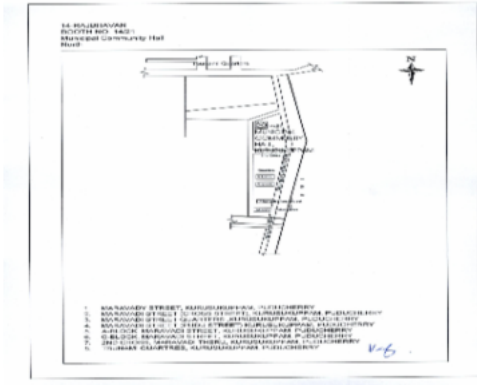

Nazri Naksha