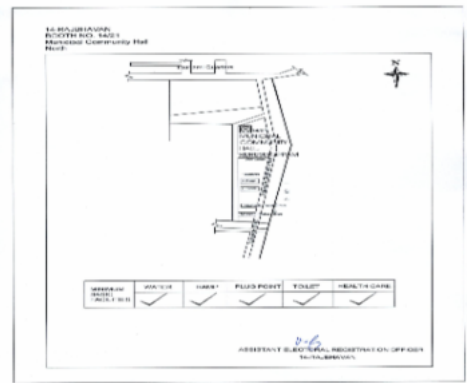

வாக்காளர் பதிவு அதிகாரியின்
கையொப்பம்

Nazri Naksha

Google Map View

Polling Station Building Front View

Polling Station Front View

Cad View

Key MAP View

1 பெயர் : குமார் தந்தை பெயர்: நடராஜன் வீட்டு எண் : 1 வயது : 72 பாலினம் : ஆண்	GKY0634634 புகைப்படம் உள்ளது	2 பெயர் : பிருந்தாவதி கணவர் பெயர்: கிருபாகரன் வீட்டு எண் : 1 வயது : 65 பாலினம் : பெண்	IUM0121632 புகைப்படம் உள்ளது	3 பெயர் : சகாயமரி கணவர் பெயர்: ஜெய்குமார் வீட்டு எண் : 1 வயது : 64 பாலினம் : பெண்	IUM0121624 புகைப்படம் உள்ளது
4 பெயர் : பானுமதி கணவர் பெயர்: குமார் வீட்டு எண் : 1 வயது : 56 பாலினம் : பெண்	GKY0634964 புகைப்படம் உள்ளது	5 பெயர் : மாரியப்பன் தந்தை பெயர்: கிருபாகரன் வீட்டு எண் : 1 வயது : 49 பாலினம் : ஆண்	HJN0153833 புகைப்படம் உள்ளது	6 பெயர் : பிரபாவதி கணவர் பெயர்: மாரியப்பன் வீட்டு எண் : 01 வயது : 44 பாலினம் : பெண்	IUM0070300 புகைப்படம் உள்ளது
7 பெயர் : பிரதாப் தந்தை பெயர்: கிருபாகரன் வீட்டு எண் : 1 வயது : 41 பாலினம் : ஆண்	HJN0174946 புகைப்படம் உள்ளது	8 பெயர் : முரளி தந்தை பெயர்: கிருபாகரன் வீட்டு எண் : 1 வயது : 39 பாலினம் : ஆண்	HJN0179606 புகைப்படம் உள்ளது	9 பெயர் : ஷானினி தந்தை பெயர்: கிருபாகரன் வீட்டு எண் : 1 வயது : 36 பாலினம் : பெண்	IUM0005850 புகைப்படம் உள்ளது
10 பெயர் : மஞ்சு கணவர் பெயர்: ஞானவேல் வீட்டு எண் : 1 வயது : 34 பாலினம் : பெண்	IUM0030569 புகைப்படம் உள்ளது	11 பெயர் : சிவசங்கரி தந்தை பெயர்: சாம்பசிவம் வீட்டு எண் : 1 வயது : 33 பாலினம் : பெண்	IUM0028373 புகைப்படம் உள்ளது	12 பெயர் : மணிகண்டன் தந்தை பெயர்: குமார் வீட்டு எண் : 1 வயது : 30 பாலினம் : ஆண்	IUM0046789 புகைப்படம் உள்ளது
13 பெயர் : நவீனா தந்தை பெயர்: குமார் வீட்டு எண் : 1 வயது : 26 பாலினம் : பெண்	IUM0074609 புகைப்படம் உள்ளது	14 பெயர் : அஜய் தந்தை பெயர்: சசிகுமார் வீட்டு எண் : 1 வயது : 26 பாலினம் : ஆண்	IUM0073957 புகைப்படம் உள்ளது	15 பெயர் : விக்னேஷ் தந்தை பெயர்: வினோத் வீட்டு எண் : 1 வயது : 22 பாலினம் : ஆண்	IUM0181420 புகைப்படம் உள்ளது
16 பெயர் : கமலம் கணவர் பெயர்: ராமச்சந்திரன் வீட்டு எண் : 2 வயது : 66 பாலினம் : பெண்	IUM0121616 புகைப்படம் உள்ளது	17 பெயர் : முத்துவேலு தந்தை பெயர்: வாழமுனி வீட்டு எண் : 2 வயது : 57 பாலினம் : ஆண்	IUM0121608 புகைப்படம் உள்ளது	18 பெயர் : அவினா தந்தை பெயர்: அறிவொளி வீட்டு எண் : 2 வயது : 54 பாலினம் : பெண்	IUM0121582 புகைப்படம் உள்ளது
19 பெயர் : குமார் தந்தை பெயர்: ராமகிருஷ்ணன் வீட்டு எண் : 2 வயது : 51 பாலினம் : ஆண்	IUM0011056 புகைப்படம் உள்ளது	20 பெயர் : ஏகவள்ளி கணவர் பெயர்: வீரவேல் வீட்டு எண் : 2 வயது : 50 பாலினம் : பெண்	IUM0121574 புகைப்படம் உள்ளது	21 பெயர் : தமிழ்ச்செல்வி கணவர் பெயர்: ஆறுமுகம் வீட்டு எண் : 2 வயது : 45 பாலினம் : பெண்	HJN0201533 புகைப்படம் உள்ளது
22 பெயர் : குமாரி கணவர் பெயர்: பழனி வீட்டு எண் : 2 வயது : 45 பாலினம் : பெண்	IUM0016964 புகைப்படம் உள்ளது	23 பெயர் : வேல்விழி கணவர் பெயர்: மோகன சுந்தரம் வீட்டு எண் : 2 வயது : 38 பாலினம் : பெண்	ZQJ0015149 புகைப்படம் உள்ளது	24 பெயர் : ரகுபாலன் தந்தை பெயர்: அறிவொளி வீட்டு எண் : 2 வயது : 34 பாலினம் : ஆண்	IUM0017046 புகைப்படம் உள்ளது
25 பெயர் : பாலசுப்ரமணியன் தந்தை பெயர்: முத்துவேலு வீட்டு எண் : 2 வயது : 34 பாலினம் : ஆண்	IUM0016774 புகைப்படம் உள்ளது	26 பெயர் : ராஜசேகர் தந்தை பெயர்: அறிவொளி வீட்டு எண் : 2 வயது : 33 பாலினம் : ஆண்	IUM0025726 புகைப்படம் உள்ளது	27 பெயர் : விஜயபிரியதர்ஷினி தந்தை பெயர்: முத்துவேலு வீட்டு எண் : 2 வயது : 33 பாலினம் : பெண்	IUM0025817 புகைப்படம் உள்ளது
28 பெயர் : ராஜலட்சுமி தந்தை பெயர்: ஹரி ஓளி வீட்டு எண் : 2 வயது : 32 பாலினம் : பெண்	IUM0032565 புகைப்படம் உள்ளது	29 பெயர் : ரம்யா கணவர் பெயர்: ராஜசேகர் வீட்டு எண் : 2 வயது : 29 பாலினம் : பெண்	IUM0190447 புகைப்படம் உள்ளது	30 பெயர் : அரிபிரசாத் தந்தை பெயர்: முருகன் வீட்டு எண் : 2 வயது : 28 பாலினம் : ஆண்	IUM0061119 புகைப்படம் உள்ளது