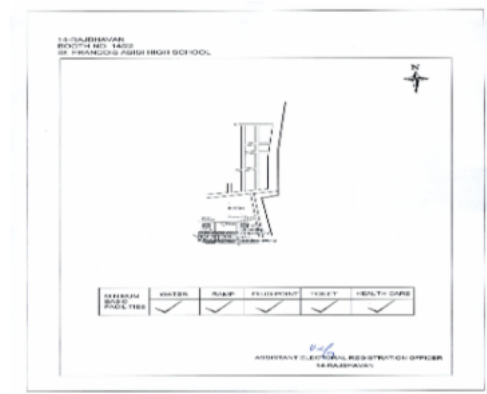

Google Map View

Polling Station Building Front View

Polling Station Front View

Cad View

Key MAP View

1 பெயர் : மச்சகாந்தி கணவர் பெயர் : பக்கிரி வீட்டு எண் : 01 வயது : 78 பாலினம் : பெண் புகைப்படம் உள்ளது	HKD0296277	2 பெயர் : ஆதிமூலம் தந்தை பெயர் : கணகசுப்பை வீட்டு எண் : 01 வயது : 73 பாலினம் : ஆண் புகைப்படம் உள்ளது	HKD0359067	3 பெயர் : ஜெயலட்சுமி கணவர் பெயர் : ஆதிமூலம் வீட்டு எண் : 01 வயது : 64 பாலினம் : பெண் புகைப்படம் உள்ளது	IUM0101360
4 பெயர் : திவ்யநாதன் தந்தை பெயர் : ஜெயராஜ் வீட்டு எண் : 1 வயது : 60 பாலினம் : ஆண் புகைப்படம் உள்ளது	HKD0394544	5 பெயர் : மலர் கணவர் பெயர் : திவ்யநாதன் வீட்டு எண் : 1 வயது : 57 பாலினம் : பெண் புகைப்படம் உள்ளது	IUM0101352	6 பெயர் : சிவகுமார் தந்தை பெயர் : பக்கிரி வீட்டு எண் : 01 வயது : 45 பாலினம் : ஆண் புகைப்படம் உள்ளது	HKD0378463
7 பெயர் : சங்கர் தந்தை பெயர் : பிச்சை வீட்டு எண் : 1 வயது : 42 பாலினம் : ஆண் புகைப்படம் உள்ளது	HKD0358820	8 பெயர் : முத்துலட்சுமி கணவர் பெயர் : சூத்தாண்டவன் வீட்டு எண் : 1/4 வயது : 70 பாலினம் : பெண் புகைப்படம் உள்ளது	IUM0101329	9 பெயர் : வேல்முருகன் தந்தை பெயர் : காளியப்பன் வீட்டு எண் : 1-A வயது : 44 பாலினம் : ஆண் புகைப்படம் உள்ளது	HKD0364877
10 பெயர் : ரங்கநாதன் தந்தை பெயர் : முருகேசன் வீட்டு எண் : 2 வயது : 72 பாலினம் : ஆண் புகைப்படம் உள்ளது	IUM0101303	11 பெயர் : அஞ்சாலட்சி கணவர் பெயர் : ரங்கநாதன் வீட்டு எண் : 2 வயது : 65 பாலினம் : பெண் புகைப்படம் உள்ளது	IUM0101287	12 பெயர் : வல்லத்தான் பசுபதி தந்தை பெயர் : வல்லத்தான் ராமணாதன் வீட்டு எண் : 2 வயது : 47 பாலினம் : ஆண் புகைப்படம் உள்ளது	IUM0101246
13 பெயர் : வள்ளத்தான் தந்தை பெயர் : ரங்கநாதன் வீட்டு எண் : 2 வயது : 44 பாலினம் : ஆண் புகைப்படம் உள்ளது	HKD0283473	14 பெயர் : மகேஸ்வரி கணவர் பெயர் : வல்லத்தான் பசுபதி வீட்டு எண் : 2 வயது : 42 பாலினம் : பெண் புகைப்படம் உள்ளது	HKD0358846	15 பெயர் : ராமு தந்தை பெயர் : ரங்கநாதன் வீட்டு எண் : 2 வயது : 42 பாலினம் : ஆண் புகைப்படம் உள்ளது	HKD0358853
16 பெயர் : சிவராஜ் தந்தை பெயர் : சுந்தர் வீட்டு எண் : 2 வயது : 42 பாலினம் : ஆண் புகைப்படம் உள்ளது	HKD0328351	17 பெயர் : அஞ்சலை கணவர் பெயர் : வல்லத்தான் வீட்டு எண் : 2 வயது : 37 பாலினம் : பெண் புகைப்படம் உள்ளது	IUM0033258	18 பெயர் : சரளா கணவர் பெயர் : ராமு வீட்டு எண் : 2 வயது : 33 பாலினம் : பெண் புகைப்படம் உள்ளது	IUM0040675
19 பெயர் : நியா தந்தை பெயர் : வல்லத்தான் பசுபதி வீட்டு எண் : 2 வயது : 22 பாலினம் : பெண் புகைப்படம் உள்ளது	IUM0180067	20 பெயர் : கோகுல் தந்தை பெயர் : வல்லத்தான் பசுபதி வீட்டு எண் : 2 வயது : 21 பாலினம் : ஆண் புகைப்படம் உள்ளது	IUM0182550	21 பெயர் : ஆனந்து தந்தை பெயர் : சுந்தரமூர்த்தி வீட்டு எண் : 3 வயது : 37 பாலினம் : ஆண் புகைப்படம் உள்ளது	IUM0040717
22 பெயர் : பாரதி கணவர் பெயர் : ஆனந்த் வீட்டு எண் : 3 வயது : 30 பாலினம் : பெண் புகைப்படம் உள்ளது	NOG0084301	23 பெயர் : முனுசாமி தந்தை பெயர் : மலையாளத்தான் வீட்டு எண் : 4 வயது : 75 பாலினம் : ஆண் புகைப்படம் உள்ளது	IUM0101196	24 பெயர் : கோவிந்தன் தந்தை பெயர் : மலையாளத்தான் வீட்டு எண் : 4 வயது : 75 பாலினம் : ஆண் புகைப்படம் உள்ளது	IUM0101188
25 பெயர் : மச்சகாந்தி கணவர் பெயர் : முனுசாமி வீட்டு எண் : 4 வயது : 70 பாலினம் : பெண் புகைப்படம் உள்ளது	IUM0101170	26 பெயர் : சூமதி கணவர் பெயர் : கோவிந்தன் வீட்டு எண் : 4 வயது : 61 பாலினம் : பெண் புகைப்படம் உள்ளது	IUM0101162	27 பெயர் : பழனியம்மாள் கணவர் பெயர் : ராஜேந்திரன் வீட்டு எண் : 4 வயது : 50 பாலினம் : பெண் புகைப்படம் உள்ளது	IUM0101147
28 பெயர் : மஞ்சினி தந்தை பெயர் : முனுசாமி வீட்டு எண் : 4 வயது : 48 பாலினம் : ஆண் புகைப்படம் உள்ளது	IUM0101121	29 பெயர் : சூமித்திரா தந்தை பெயர் : கோவிந்தன் வீட்டு எண் : 4 வயது : 48 பாலினம் : பெண் புகைப்படம் உள்ளது	HKD0309880	30 பெயர் : சாந்திமேரி கணவர் பெயர் : மஞ்சினி வீட்டு எண் : 4 வயது : 48 பாலினம் : பெண் புகைப்படம் உள்ளது	HKD0411504