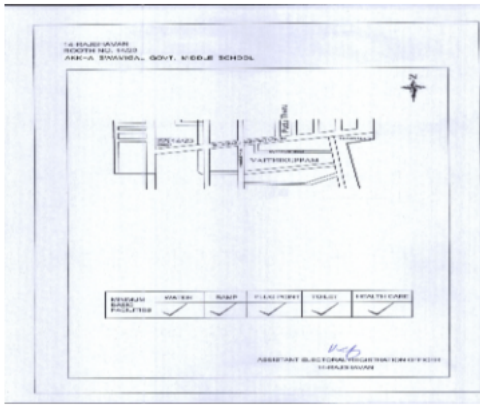

Nazri Naksha