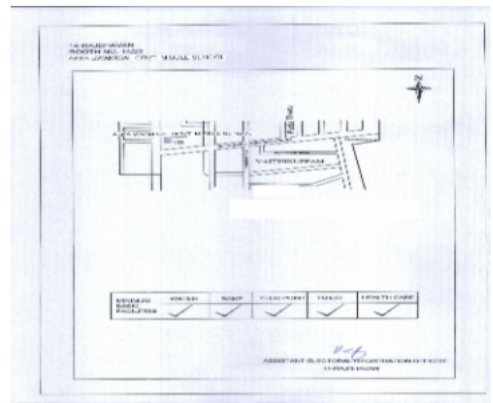

Key MAP View