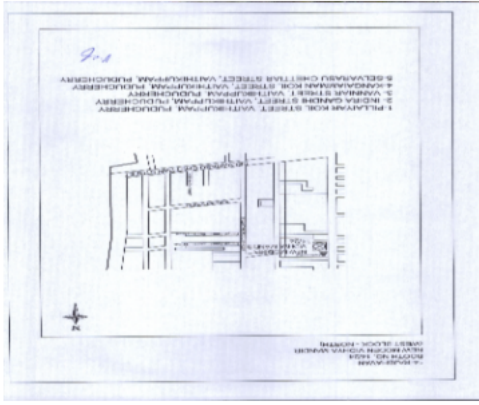

Nazri Naksha