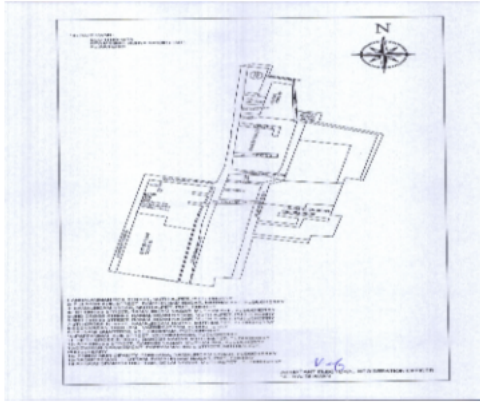

Nazri Naksha