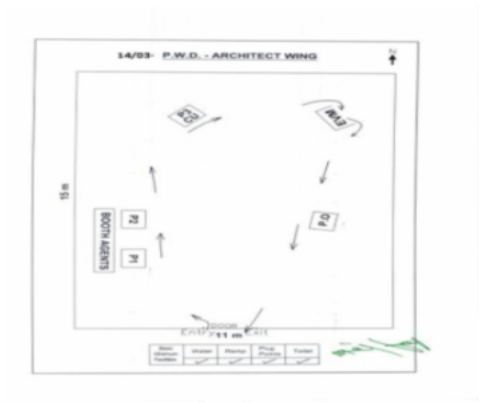

வாக்காளர் பதிவு அதிகாரியின்
கையொப்பம்

Nazri Naksha

Google Map View

Polling Station Building Front View

Polling Station Front View

Cad View

Key MAP View

1	JMF0071167	பெயர் : ராசநாதா மொகந்தா தந்தை பெயர்: குயலா மொகந்தா வீட்டு எண் : 32 வயது : 64 பாலினம் : ஆண்	புகைப்படம் உள்ளது	2	JMF0084160	பெயர் : சுவாதின் சட்டர்ஜி தந்தை பெயர்: சத்யநாராயண் சட்டர்ஜி வீட்டு எண் : 36 வயது : 77 பாலினம் : ஆண்	புகைப்படம் உள்ளது	3	JMF0084905	பெயர் : பியூஸ் குப்தா தந்தை பெயர்: ஜெ. பி. குப்தா வீட்டு எண் : 38 வயது : 85 பாலினம் : ஆண்	புகைப்படம் உள்ளது
4	JMF0085076	பெயர் : ரேகாதாஸ் தந்தை பெயர்: புரோகலாஸ் குமார் வீட்டு எண் : 38 வயது : 79 பாலினம் : பெண்	புகைப்படம் உள்ளது	5	JMF0070722	பெயர் : சங்கர் ஷாகா தந்தை பெயர்: கிருஷ்ணகுமார் ஷாகா வீட்டு எண் : 38 வயது : 74 பாலினம் : ஆண்	புகைப்படம் உள்ளது	6	JMF0084194	பெயர் : ஊர்மிளா சேனாபதி தந்தை பெயர்: அடிபந்து சேனாபதி வீட்டு எண் : 38 வயது : 71 பாலினம் : பெண்	புகைப்படம் உள்ளது
7	IUM0078535	பெயர் : நந்திதா சின்ஹா தந்தை பெயர்: பி.பி. சின்ஹா வீட்டு எண் : 38 வயது : 71 பாலினம் : பெண்	புகைப்படம் உள்ளது	8	JMF0084921	பெயர் : மினோதி திசுதித் தந்தை பெயர்: பொன்சிதரோ திசுதித் வீட்டு எண் : 38 வயது : 69 பாலினம் : பெண்	புகைப்படம் உள்ளது	9	JMF0083980	பெயர் : தமயந்தி சேனாபதி தந்தை பெயர்: நலமணி சேனாபதி வீட்டு எண் : 38 வயது : 68 பாலினம் : பெண்	புகைப்படம் உள்ளது
10	JMF0083972	பெயர் : ரூபி குஹா தந்தை பெயர்: ஜே.சி. குஹா வீட்டு எண் : 38 வயது : 68 பாலினம் : பெண்	புகைப்படம் உள்ளது	11	IUM0078543	பெயர் : பரோபத் குமார் பிஸ்வாஸ் தந்தை பெயர்: பிரதாத் குமார் பிஸ்வாஸ் வீட்டு எண் : 38 வயது : 67 பாலினம் : ஆண்	புகைப்படம் உள்ளது	12	JMF0084202	பெயர் : அசுஷ்ய் தாஸ் தந்தை பெயர்: லம்போஷர் தாஸ் வீட்டு எண் : 38 வயது : 66 பாலினம் : ஆண்	புகைப்படம் உள்ளது
13	JMF0086678	பெயர் : துளசி ஷா தந்தை பெயர்: எஸ்.பி.ஷா வீட்டு எண் : 38 வயது : 64 பாலினம் : ஆண்	புகைப்படம் உள்ளது	14	JMF0084491	பெயர் : சந்தோஷ்குமரத் தந்தை பெயர்: என்.பி.ரத் வீட்டு எண் : 38 வயது : 64 பாலினம் : ஆண்	புகைப்படம் உள்ளது	15	JMF0086660	பெயர் : அங்கூர் பாலா பட்நாயக் தந்தை பெயர்: அரிகர் பட்நாயக் வீட்டு எண் : 38 வயது : 63 பாலினம் : பெண்	புகைப்படம் உள்ளது
16	IUM0078550	பெயர் : நமிதா கோஷ் தந்தை பெயர்: கைனேந்திரநாத் கோஷ் வீட்டு எண் : 38 வயது : 60 பாலினம் : பெண்	புகைப்படம் உள்ளது	17	JMF0070714	பெயர் : வீபிகா தாஸ் தந்தை பெயர்: சஷீல் சந்திரா தாஸ் வீட்டு எண் : 38 வயது : 59 பாலினம் : பெண்	புகைப்படம் உள்ளது	18	JMF0071159	பெயர் : சிரிஸ் சந்திரமோகன் தக் தந்தை பெயர்: ரோகிதாஸ் மோகன் தக் வீட்டு எண் : 38 வயது : 57 பாலினம் : ஆண்	புகைப்படம் உள்ளது
19	JGW0081463	பெயர் : மஹாதேவ் பிரசாத் ருட்ராய் தந்தை பெயர்: தருபாசரன் ருட்ராய் வீட்டு எண் : 38 வயது : 56 பாலினம் : ஆண்	புகைப்படம் உள்ளது	20	JMF0070730	பெயர் : தபதி சக்கரவர்த்தி தந்தை பெயர்: தபோஸ்குமார் சக்கரவர்த்தி வீட்டு எண் : 38 வயது : 55 பாலினம் : பெண்	புகைப்படம் உள்ளது	21	JMF0072223	பெயர் : நிருபமா மகாபத்ரா தந்தை பெயர்: கங்காதர் மகாபத்ரா வீட்டு எண் : 38 வயது : 55 பாலினம் : பெண்	புகைப்படம் உள்ளது
22	JMF0084913	பெயர் : ஆரோபாலா குண்டு தந்தை பெயர்: ஆதிகாந்த குண்டு வீட்டு எண் : 38 வயது : 55 பாலினம் : பெண்	புகைப்படம் உள்ளது	23	JMF0084897	பெயர் : ரேணுபாலா ஆச்சார்யா தந்தை பெயர்: லிங்கராஜ ஆச்சார்யா வீட்டு எண் : 38 வயது : 54 பாலினம் : பெண்	புகைப்படம் உள்ளது	24	JMF0070698	பெயர் : கவிதா பிஸ்வால் தந்தை பெயர்: நரேந்திர பிஸ்வால் வீட்டு எண் : 38 வயது : 50 பாலினம் : பெண்	புகைப்படம் உள்ளது
25	XGI0456590	பெயர் : வசந்தரா தேவி கணவர் பெயர்: ராமசந்திரன் வீட்டு எண் : 52 வயது : 81 பாலினம் : பெண்	புகைப்படம் உள்ளது	26	IUM0023176	பெயர் : குமார் தந்தை பெயர்: ராமசந்திரன் வீட்டு எண் : 52 வயது : 59 பாலினம் : ஆண்	புகைப்படம் உள்ளது	27	IUM0023184	பெயர் : ஜெயசுகன்யா தேவி கணவர் பெயர்: குமார் வீட்டு எண் : 52 வயது : 58 பாலினம் : பெண்	புகைப்படம் உள்ளது
28	IUM0042895	பெயர் : ரீஜா குமார் தந்தை பெயர்: குமார் வீட்டு எண் : 52 வயது : 30 பாலினம் : பெண்	புகைப்படம் உள்ளது	29	JMF0075978	பெயர் : சூர்தாஸ் தந்தை பெயர்: ஷிபா நாராயன் தாஸ் வீட்டு எண் : 54 வயது : 74 பாலினம் : பெண்	புகைப்படம் உள்ளது	30	JMF0070748	பெயர் : சலீலா பட்நாயக் தந்தை பெயர்: மகேஸ்வர் பட்நாயக் வீட்டு எண் : 54 வயது : 73 பாலினம் : பெண்	புகைப்படம் உள்ளது