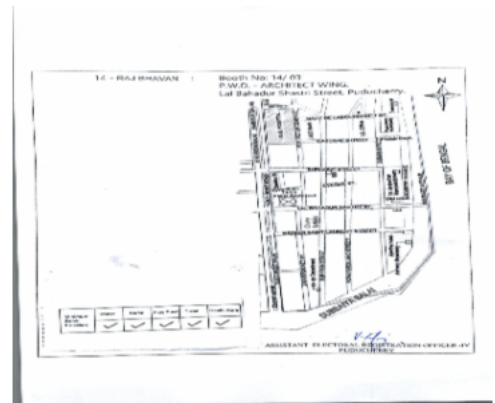

Key MAP View