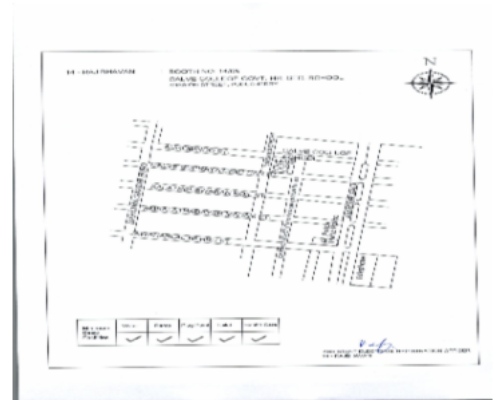

Polling Station Building Front View

Polling Station Front View

Cad View

Key MAP View

1 பெயர் : சிவசங்கரன் தந்தை பெயர்: சிவப்பிரகாசம் வீட்டு எண் : 3 வயது : 68 பாலினம் : ஆண்	TAU5674700 புகைப்படம் உள்ளது	2 பெயர் : வனஜா கணவர் பெயர்: சிவசங்கரன் வீட்டு எண் : 3 வயது : 65 பாலினம் : பெண்	NLN0072108 புகைப்படம் உள்ளது	3 பெயர் : நிலம்பிகா - கணவர் பெயர்: சங்கர் - வீட்டு எண் : 3 வயது : 39 பாலினம் : பெண்	XKR1243948 புகைப்படம் உள்ளது
4 பெயர் : சிவக்குமார் தந்தை பெயர்: கோதண்டராமன் வீட்டு எண் : 4 வயது : 64 பாலினம் : ஆண்	HKD0251736 புகைப்படம் உள்ளது	5 பெயர் : சாந்தி கணவர் பெயர்: சிவக்குமார் வீட்டு எண் : 4 வயது : 61 பாலினம் : பெண்	HKD0251744 புகைப்படம் உள்ளது	6 பெயர் : ராம்பிரகாஷ் தந்தை பெயர்: சிவகுமரன் வீட்டு எண் : 4 வயது : 40 பாலினம் : ஆண்	HJN0172965 புகைப்படம் உள்ளது
7 பெயர் : வாத்தியா பூர்ணா தந்தை பெயர்: சிவக்குமார் வீட்டு எண் : 4/4 வயது : 37 பாலினம் : பெண்	HJN0217414 புகைப்படம் உள்ளது	8 பெயர் : பிரபசு குமார் பேஹரா தந்தை பெயர்: கோவந்த பேஹரா வீட்டு எண் : 8 வயது : 58 பாலினம் : ஆண்	HJN0155267 புகைப்படம் உள்ளது	9 பெயர் : ரஜனி பேஹரா கணவர் பெயர்: பிரபசு குமார் பேஹரா வீட்டு எண் : 8 வயது : 49 பாலினம் : பெண்	HJN0155275 புகைப்படம் உள்ளது
10 பெயர் : டியேன் குமார் பெஹரா தந்தை பெயர்: ஜகபந்து பெஹரா வீட்டு எண் : 8 வயது : 41 பாலினம் : ஆண்	IUM0052431 புகைப்படம் உள்ளது	11 பெயர் : ராஷ்மிதா பெஹிரா கணவர் பெயர்: துதன் குமார் பெஹிரா வீட்டு எண் : 8 வயது : 37 பாலினம் : பெண்	IUM0052449 புகைப்படம் உள்ளது	12 பெயர் : பிரசீத குமார் பெஹரா தந்தை பெயர்: பிரபாஷ் குமார் பெஹரா வீட்டு எண் : 8 வயது : 27 பாலினம் : ஆண்	IUM0067736 புகைப்படம் உள்ளது
13 பெயர் : பிரகீத் குமார் பெஹரா தந்தை பெயர்: பிரபசு குமார் பெஹரா வீட்டு எண் : 8 வயது : 23 பாலினம் : ஆண்	IUM0174169 புகைப்படம் உள்ளது	14 பெயர் : காமாட்சி கணவர் பெயர்: ராமசந்திரன் வீட்டு எண் : 9 வயது : 72 பாலினம் : பெண்	IUM0144394 புகைப்படம் உள்ளது	15 பெயர் : முருகன் தந்தை பெயர்: ராமச்சந்திரன் வீட்டு எண் : 9 வயது : 48 பாலினம் : ஆண்	HJN0184564 புகைப்படம் உள்ளது
16 பெயர் : வைத்தியநாதன் தந்தை பெயர்: ராமச்சந்திரன் வீட்டு எண் : 9 வயது : 46 பாலினம் : ஆண்	HJN0189399 புகைப்படம் உள்ளது	17 பெயர் : காளத்தீஸ்வரன் தந்தை பெயர்: ராமசந்திரன் வீட்டு எண் : 9 வயது : 42 பாலினம் : ஆண்	HJN0172981 புகைப்படம் உள்ளது	18 பெயர் : மீனாட்சி தந்தை பெயர்: ஜெயபால் வீட்டு எண் : 9 வயது : 42 பாலினம் : பெண்	BJSJ0223826 புகைப்படம் உள்ளது
19 பெயர் : சசிகலா தந்தை பெயர்: சண்முகம் வீட்டு எண் : 9 வயது : 38 பாலினம் : பெண்	DNX0426890 புகைப்படம் உள்ளது	20 பெயர் : பஸ்ப்ஜீதமுக் தந்தை பெயர்: தேஷ்முக் வீட்டு எண் : 10 வயது : 71 பாலினம் : ஆண்	IUM0144220 புகைப்படம் உள்ளது	21 பெயர் : பல்லவிதேஷ்முக் கணவர் பெயர்: பஸ்ப்ஜி தேஷ்முக் வீட்டு எண் : 10 வயது : 67 பாலினம் : பெண்	IUM0144238 புகைப்படம் உள்ளது
22 பெயர் : பிபாஷ் ஜோதி தேஷ்முக் தந்தை பெயர்: பிஜய் குமார் தேஷ்முக் வீட்டு எண் : 10 வயது : 65 பாலினம் : ஆண்	IUM0144246 புகைப்படம் உள்ளது	23 பெயர் : நபனிதா கணவர் பெயர்: பிபாஷ் ஜோதி தேஷ்முக் வீட்டு எண் : 10 வயது : 60 பாலினம் : பெண்	IUM0144253 புகைப்படம் உள்ளது	24 பெயர் : சுனாகர் சாஹு தந்தை பெயர்: பிம்பாதர சாஹு வீட்டு எண் : 10 வயது : 56 பாலினம் : ஆண்	IUM0067090 புகைப்படம் உள்ளது
25 பெயர் : நிர்மலா சாஹு கணவர் பெயர்: சுனாகர் சாஹு வீட்டு எண் : 10 வயது : 46 பாலினம் : பெண்	IUM0067108 புகைப்படம் உள்ளது	26 பெயர் : அரபிந்த சாஹு தந்தை பெயர்: சுனாகர் சாஹு வீட்டு எண் : 10 வயது : 24 பாலினம் : ஆண்	IUM0171959 புகைப்படம் உள்ளது	27 பெயர் : சூரியகலா கணவர் பெயர்: சந்திரசேகர் வீட்டு எண் : 11 வயது : 65 பாலினம் : பெண்	IUM0144279 புகைப்படம் உள்ளது
28 பெயர் : சரவணன் தந்தை பெயர்: சந்திரசேகர் வீட்டு எண் : 11 வயது : 58 பாலினம் : ஆண்	IUM0144287 புகைப்படம் உள்ளது	29 பெயர் : ராஜலட்சுமி கணவர் பெயர்: சரவணன் வீட்டு எண் : 11 வயது : 56 பாலினம் : பெண்	IUM0144295 புகைப்படம் உள்ளது	30 பெயர் : சண்முகம் தந்தை பெயர்: சந்திரசேகர் வீட்டு எண் : 11 வயது : 54 பாலினம் : ஆண்	IUM0144105 புகைப்படம் உள்ளது