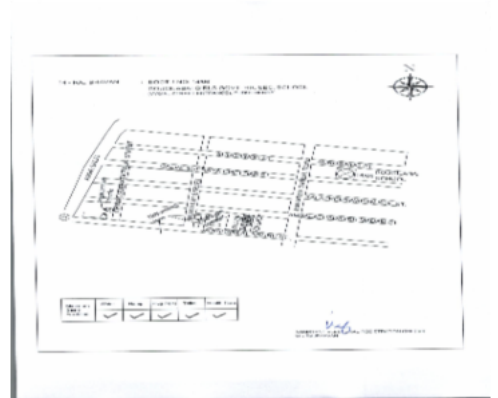

வாக்காளர் பதிவு அதிகாரியின்  
கையொப்பம்

Nazri Naksha

Google Map View

Polling Station Building Front View

Polling Station Front View

Cad View

Key MAP View

1 பெயர் : சபாபதி தந்தை பெயர்: வைத்திலிங்கம் வீட்டு எண் : 101 வயது : 72 பாலினம் : ஆண்	IUM0161950	புகைப்படம் உள்ளது	2 பெயர் : தனலட்சுமி கணவர் பெயர்: சபாபதி வீட்டு எண் : 101 வயது : 67 பாலினம் : பெண்	IUM0161968	புகைப்படம் உள்ளது	3 பெயர் : ராஜசேகர் தந்தை பெயர்: சபாபதி வீட்டு எண் : 101 வயது : 44 பாலினம் : ஆண்	HJN0181610	புகைப்படம் உள்ளது
4 பெயர் : ராதாசங்கர் தந்தை பெயர்: சபாபதி வீட்டு எண் : 101 வயது : 39 பாலினம் : ஆண்	HJN0196642	புகைப்படம் உள்ளது	5 பெயர் : வசந்தகோகிலம் கணவர் பெயர்: சோமு வீட்டு எண் : 102 வயது : 81 பாலினம் : பெண்	IUM0181933	புகைப்படம் உள்ளது	6 பெயர் : ஆறுமுகம் தந்தை பெயர்: வைத்திலிங்கம் வீட்டு எண் : 103 வயது : 77 பாலினம் : ஆண்	IUM0161976	புகைப்படம் உள்ளது
7 பெயர் : சாவித்திரி கணவர் பெயர்: ஆறுமுகம் வீட்டு எண் : 103 வயது : 68 பாலினம் : பெண்	IUM0161984	புகைப்படம் உள்ளது	8 பெயர் : ரத்னவேலு தந்தை பெயர்: ஆறுமுகம் வீட்டு எண் : 103 வயது : 49 பாலினம் : ஆண்	IUM0161992	புகைப்படம் உள்ளது	9 பெயர் : தேவிகலா கணவர் பெயர்: இரத்னவேலு வீட்டு எண் : 103 வயது : 48 பாலினம் : பெண்	IUM0023622	புகைப்படம் உள்ளது
10 பெயர் : கல்பனா கணவர் பெயர்: ஆறுமுகம் வீட்டு எண் : 103 வயது : 47 பாலினம் : பெண்	IUM0063750	புகைப்படம் உள்ளது	11 பெயர் : முத்துமழனி தந்தை பெயர்: ஆறுமுகம் வீட்டு எண் : 103 வயது : 41 பாலினம் : ஆண்	HJN0196626	புகைப்படம் உள்ளது	12 பெயர் : சரண்யா தாயார் பெயர்: கல்பனா வீட்டு எண் : 103 வயது : 27 பாலினம் : பெண்	IUM0070995	புகைப்படம் உள்ளது
13 பெயர் : பாலமுருகன் தாயார் பெயர்: கல்பனா வீட்டு எண் : 103, வயது : 21 பாலினம் : ஆண்	IUM0184572	புகைப்படம் உள்ளது	14 பெயர் : சாதிக்குறையசைன் தந்தை பெயர்: பக்கீர் முகைதீன் வீட்டு எண் : 114 வயது : 60 பாலினம் : ஆண்	IUM0162016	புகைப்படம் உள்ளது	15 பெயர் : சிவபிரகாசம் தந்தை பெயர்: அண்ணாமலை வீட்டு எண் : 130 வயது : 65 பாலினம் : ஆண்	IUM0170423	புகைப்படம் உள்ளது
16 பெயர் : ஹேமலதா கணவர் பெயர்: சிவபிரகாசம் வீட்டு எண் : 130 வயது : 51 பாலினம் : பெண்	HJN0193656	புகைப்படம் உள்ளது	17 பெயர் : ஜெயபிரகாஷ் தந்தை பெயர்: சிவப்பிரகாசம் வீட்டு எண் : 130 வயது : 31 பாலினம் : ஆண்	IUM0043786	புகைப்படம் உள்ளது	18 பெயர் : திவ்ய பாரதி தந்தை பெயர்: சிவப்பிரகாசம் வீட்டு எண் : 130 வயது : 29 பாலினம் : பெண்	IUM0059279	புகைப்படம் உள்ளது
19 பெயர் : முரளி தந்தை பெயர்: விட்டல் வீட்டு எண் : 131 வயது : 57 பாலினம் : ஆண்	IUM0170431	புகைப்படம் உள்ளது	20 பெயர் : சுஜாதா கணவர் பெயர்: முரளி வீட்டு எண் : 131 வயது : 46 பாலினம் : பெண்	HJN0172148	புகைப்படம் உள்ளது	21 பெயர் : அஞ்சலி தந்தை பெயர்: முரளி வீட்டு எண் : 131 வயது : 28 பாலினம் : பெண்	IUM0063990	புகைப்படம் உள்ளது
22 பெயர் : அணிகேத் தந்தை பெயர்: முரளி வீட்டு எண் : 131 வயது : 25 பாலினம் : ஆண்	IUM0151084	புகைப்படம் உள்ளது	23 பெயர் : ராஜலட்சுமி கணவர் பெயர்: சுப்பையா வீட்டு எண் : 134 வயது : 79 பாலினம் : பெண்	IUM0170449	புகைப்படம் உள்ளது	24 பெயர் : ராஜசேகரன் தந்தை பெயர்: சுப்பையா வீட்டு எண் : 134 வயது : 60 பாலினம் : ஆண்	IUM0168575	புகைப்படம் உள்ளது
25 பெயர் : பரிமளா கணவர் பெயர்: ராஜாமணி வீட்டு எண் : 134 வயது : 57 பாலினம் : பெண்	IUM0179655	புகைப்படம் உள்ளது	26 பெயர் : சரவணன் தந்தை பெயர்: சுப்பையா வீட்டு எண் : 134 வயது : 51 பாலினம் : ஆண்	IUM0168583	புகைப்படம் உள்ளது	27 பெயர் : புஷ்பலதா கணவர் பெயர்: ராஜசேகரன் வீட்டு எண் : 134 வயது : 49 பாலினம் : பெண்	HJN0185546	புகைப்படம் உள்ளது
28 பெயர் : சுபாஷினி தந்தை பெயர்: பாபுசிவராமகிருஷ்ணன் வீட்டு எண் : 134 வயது : 49 பாலினம் : பெண்	IUM0143701	புகைப்படம் உள்ளது	29 பெயர் : பிரீத்கர் தந்தை பெயர்: ராஜாமணி வீட்டு எண் : 134 வயது : 35 பாலினம் : ஆண்	IUM0035162	புகைப்படம் உள்ளது	30 பெயர் : யோகேஷ்வரன் தந்தை பெயர்: ராஜசேகரன் வீட்டு எண் : 134 வயது : 29 பாலினம் : ஆண்	IUM0054916	புகைப்படம் உள்ளது