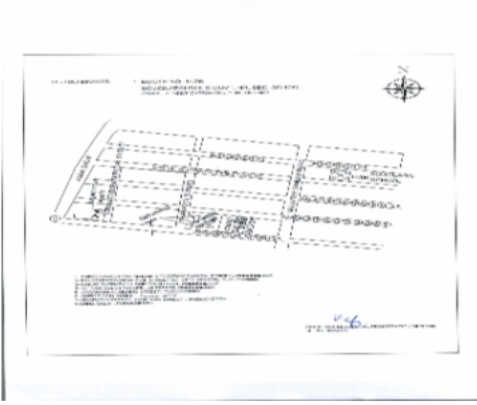

Nazri Naksha