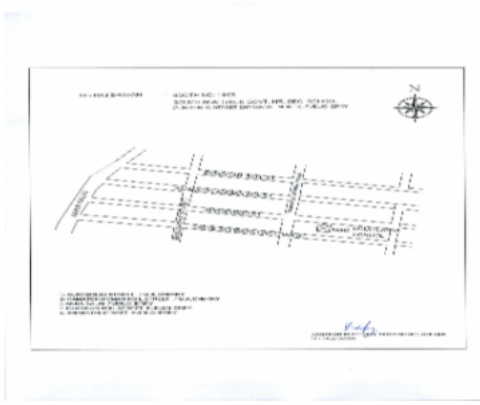

Nazri Naksha