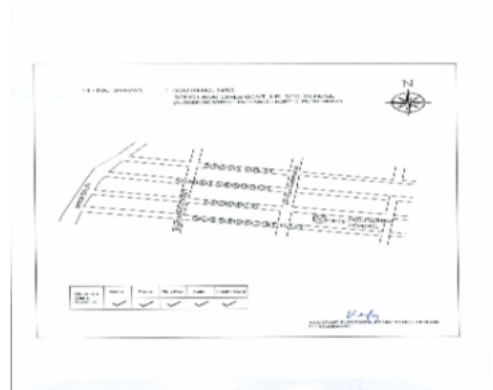

Key MAP View