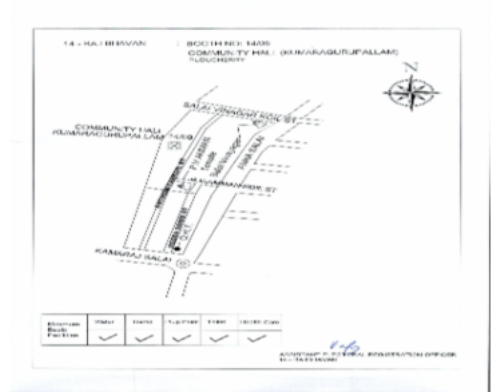

Key MAP View