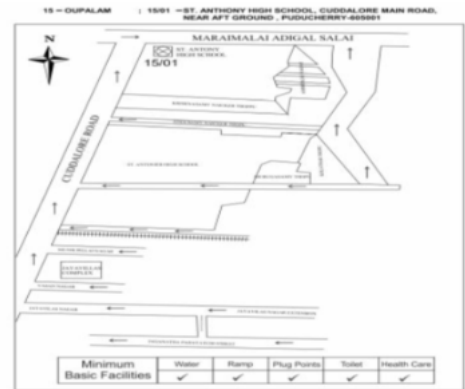

வாக்காளர் பதிவு அதிகாரியின்  
கையொப்பம்

Nazri Naksha

Google Map View

Polling Station Building Front View

Polling Station Front View

Cad View

Key MAP View

1 பெயர் : அனஸ்தாஸியா ச்சிட்டிலப்பிள்ளி தந்தை பெயர்: இக்னேஷியஸ் ச்சிட்டிலப்பிள்ளி வீட்டு எண் : 115 வயது : 86 பாலினம் : பெண்	JWW0272781 புகைப்படம் உள்ளது	2 பெயர் : வில்லிமரி தந்தை பெயர்: மாணிக்கம் வீட்டு எண் : 115 வயது : 82 பாலினம் : பெண்	JWW0272849 புகைப்படம் உள்ளது	3 பெயர் : ரோஸ்லின் தந்தை பெயர்: சூசைநாதன் வீட்டு எண் : 115 வயது : 66 பாலினம் : பெண்	JWW0272815 புகைப்படம் உள்ளது
4 பெயர் : மேரி குட்டி தந்தை பெயர்: ஜோசப் வீட்டு எண் : 115C வயது : 83 பாலினம் : பெண்	YID5718358 புகைப்படம் உள்ளது	5 பெயர் : அகஸ்டீன் தந்தை பெயர்: சூசைநாதன் வீட்டு எண் : 115C வயது : 65 பாலினம் : பெண்	JWW0272799 புகைப்படம் உள்ளது	6 பெயர் : குயினி டாரத்தி தந்தை பெயர்: அந்தோணி வீட்டு எண் : 115C வயது : 54 பாலினம் : பெண்	IGW0216911 புகைப்படம் உள்ளது
7 பெயர் : அருள்மேரிவிமலா தந்தை பெயர்: நீதிமாணிக்கம் வீட்டு எண் : C115 வயது : 67 பாலினம் : பெண்	JWW0213660 புகைப்படம் உள்ளது	8 பெயர் : ஜெஸிந்தா தந்தை பெயர்: பெரியநாயகம் வீட்டு எண் : C115 வயது : 63 பாலினம் : பெண்	TDG0016469 புகைப்படம் உள்ளது	9 பெயர் : ஆரோக்கியமேரி தந்தை பெயர்: ராஜாங்கம் வீட்டு எண் : C115 வயது : 51 பாலினம் : பெண்	IGW0024679 புகைப்படம் உள்ளது
10 பெயர் : மேரி ராணி தந்தை பெயர்: ஆரோக்கியசாமி வீட்டு எண் : C115 வயது : 49 பாலினம் : பெண்	JWW0184515 புகைப்படம் உள்ளது	11 பெயர் : ரோஸ்மேரி தந்தை பெயர்: வேளாங்கண்ணி வீட்டு எண் : C115 வயது : 42 பாலினம் : பெண்	IGW0052811 புகைப்படம் உள்ளது	Q 12 பெயர் : பவுலின் தந்தை பெயர்: அருள்தாஸ் வீட்டு எண் : C115 வயது : 39 பாலினம் : பெண்	IGW0024687 புகைப்படம் உள்ளது
13 பெயர் : கிறிஸ்டினா மேரி தந்தை பெயர்: சாலமன் வீட்டு எண் : C-115 வயது : 50 பாலினம் : பெண்	IGW0217000 புகைப்படம் உள்ளது	14 பெயர் : சகாய சூபி தந்தை பெயர்: டென்னீஸ் வீட்டு எண் : எ-115 வயது : 41 பாலினம் : பெண்	XKR1132059 புகைப்படம் உள்ளது	15 பெயர் : அந்தோனிமேரி தந்தை பெயர்: சவரிமுத்து வீட்டு எண் : C115A வயது : 82 பாலினம் : பெண்	JWW0180729 புகைப்படம் உள்ளது
16 பெயர் : மேரி மார்கரெட் தந்தை பெயர்: சவரிமுத்து வீட்டு எண் : C115A வயது : 67 பாலினம் : பெண்	JWW0180695 புகைப்படம் உள்ளது	17 பெயர் : கிரேஸ் ஆரோக்கிய மேரி தந்தை பெயர்: பிச்சை பாக்கியம் வீட்டு எண் : C115B வயது : 53 பாலினம் : பெண்	JWW0180083 புகைப்படம் உள்ளது		